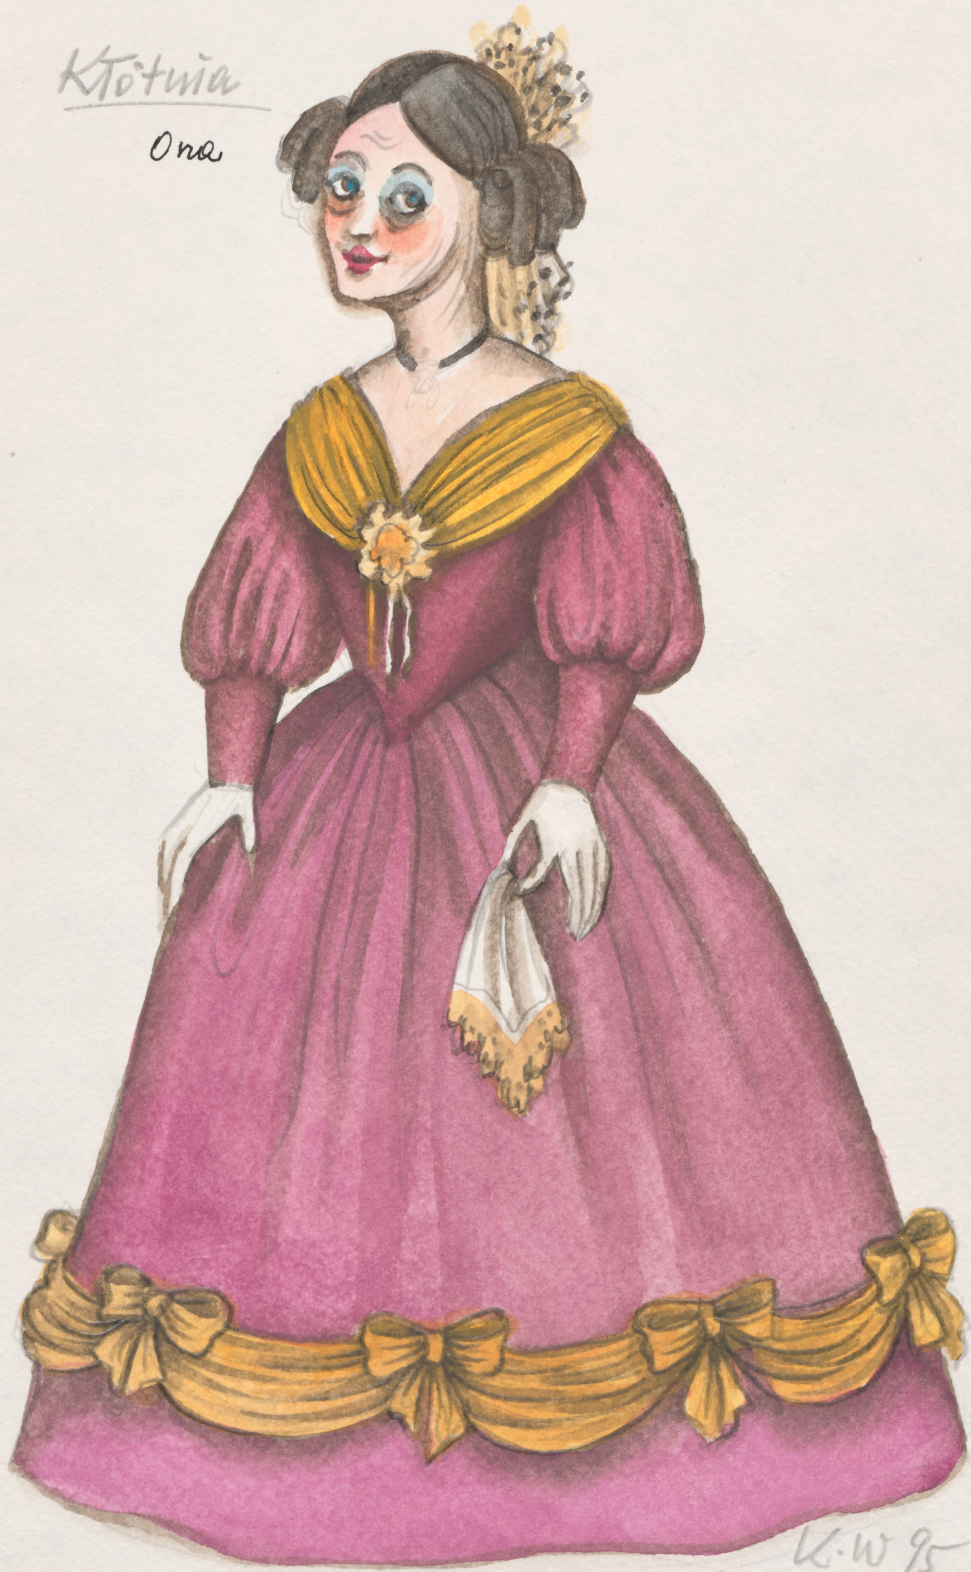

Karta obiektu

Sygnatura: TP_S_086_0002

Nazwa obiektu: Leon Schiller, "Kram z piosenkami", reż. Barbara Fijewska, premiera 27.01.1996

Opis: Projekt: kostium - Ona

Kategoria: projekt kostiumu

Technika: szkic na papierze

Data utworzenia: 27.01.1996

Autor: Kazimierz Wiśniak

Język: polski

Wymiary: 20.38x30.12 cm

Twórca zasobu: Teatr Polski w Warszawie

Prawa autorskie: Wszystkie prawa zastrzeżone

Wymiary: 20.38 x 30.12 cm

Spektakl

Tytuł: Kram z piosenkami

Autor: Leon Schiller

Reżyseria: Barbara Fijewska

Scenografia: Kazimierz Wiśniak

Kostiumy: Kazimierz Wiśniak

Premiera: 27.01.1996

Któtunia

Ona