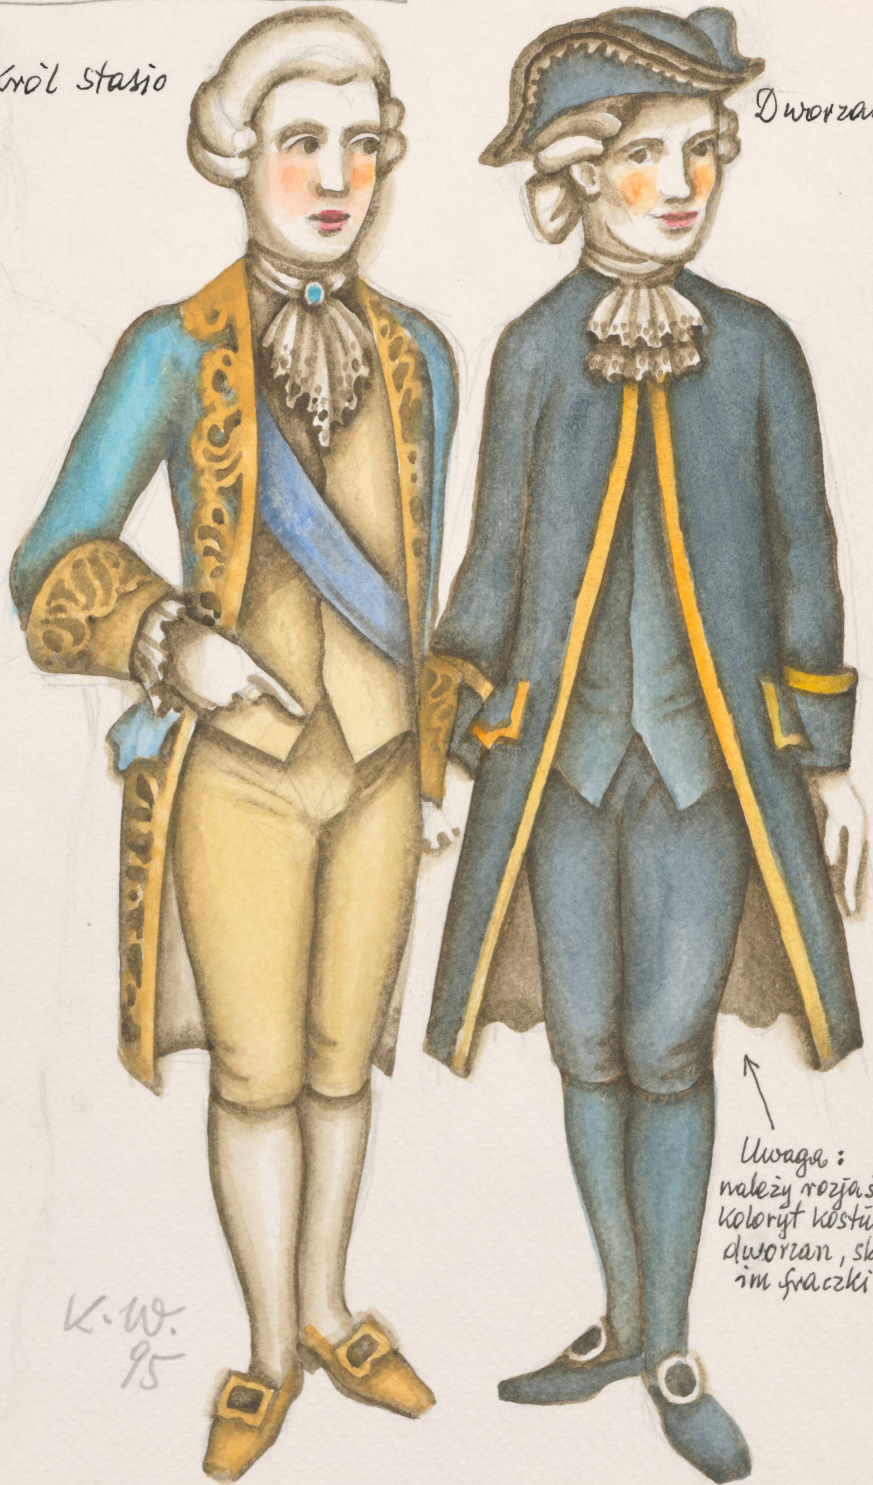

## Karta obiektu

Sygnatura: TP\_S\_086\_0020

Nazwa obiektu: Leon Schiller, "Kram z piosenkami", reż. Barbara Fijewska, premiera 27.01.1996

Opis: Projekt: kostium - Król Stasio. Dworzanie

Kategoria: projekt kostiumu

Technika: szkic na papierze

Data utworzenia: 27.01.1996

Autor: Kazimierz Wiśniak

Język: polski

Wymiary: 21.39x29.98 cm

Twórca zasobu: Teatr Polski w Warszawie

Prawa autorskie: Wszystkie prawa zastrzeżone

Wymiary: 21.39 x 29.98 cm

## Spektakl

Tytuł: Kram z piosenkami

Autor: Leon Schiller

Reżyseria: Barbara Fijewska

Scenografia: Kazimierz Wiśniak

Kostiumy: Kazimierz Wiśniak

Premiera: 27.01.1996

Pod borem na murawce...

Król stasio

Dworzanie

Uwaga:  
należy rozjaśnić  
koloryt kostiumów  
dworzan, skrócić  
im fraczki

K.W.  
95