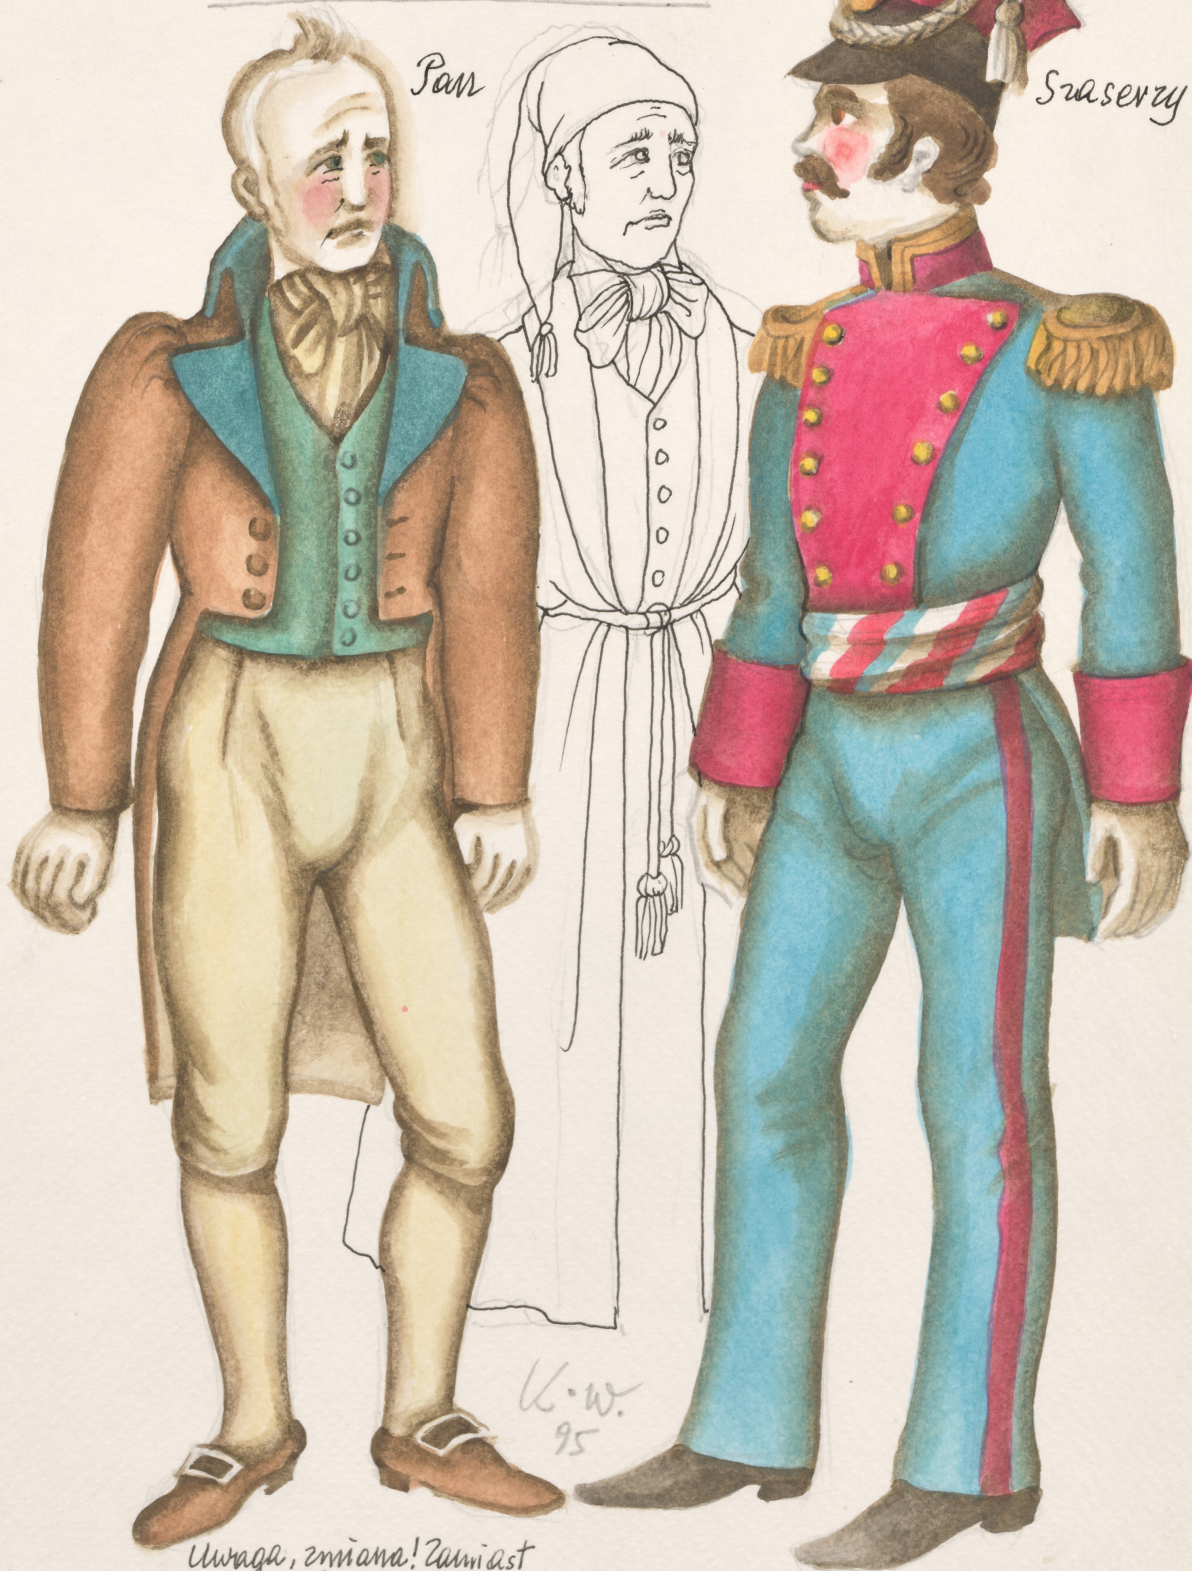

Karta obiektu

Sygnatura: TP_S_086_0022

Nazwa obiektu: Leon Schiller, "Kram z piosenkami", reż. Barbara Fijewska, premiera 27.01.1996

Opis: Projekt: kostium - Pan. Szaserzy

Kategoria: projekt kostiumu

Technika: szkic na papierze

Data utworzenia: 27.01.1996

Autor: Kazimierz Wiśniak

Język: polski

Wymiary: 21.43x30.12 cm

Twórca zasobu: Teatr Polski w Warszawie

Prawa autorskie: Wszystkie prawa zastrzeżone

Wymiary: 21.43 x 30.12 cm

Spektakl

Tytuł: Kram z piosenkami

Autor: Leon Schiller

Reżyseria: Barbara Fijewska

Scenografia: Kazimierz Wiśniak

Kostiumy: Kazimierz Wiśniak

Premiera: 27.01.1996

Co się stało we dworze...

Uwaga, zmiana! Zamiast
fraczka - szlafrok w tym
kolorze co frak a na głowie
szlafmyca.