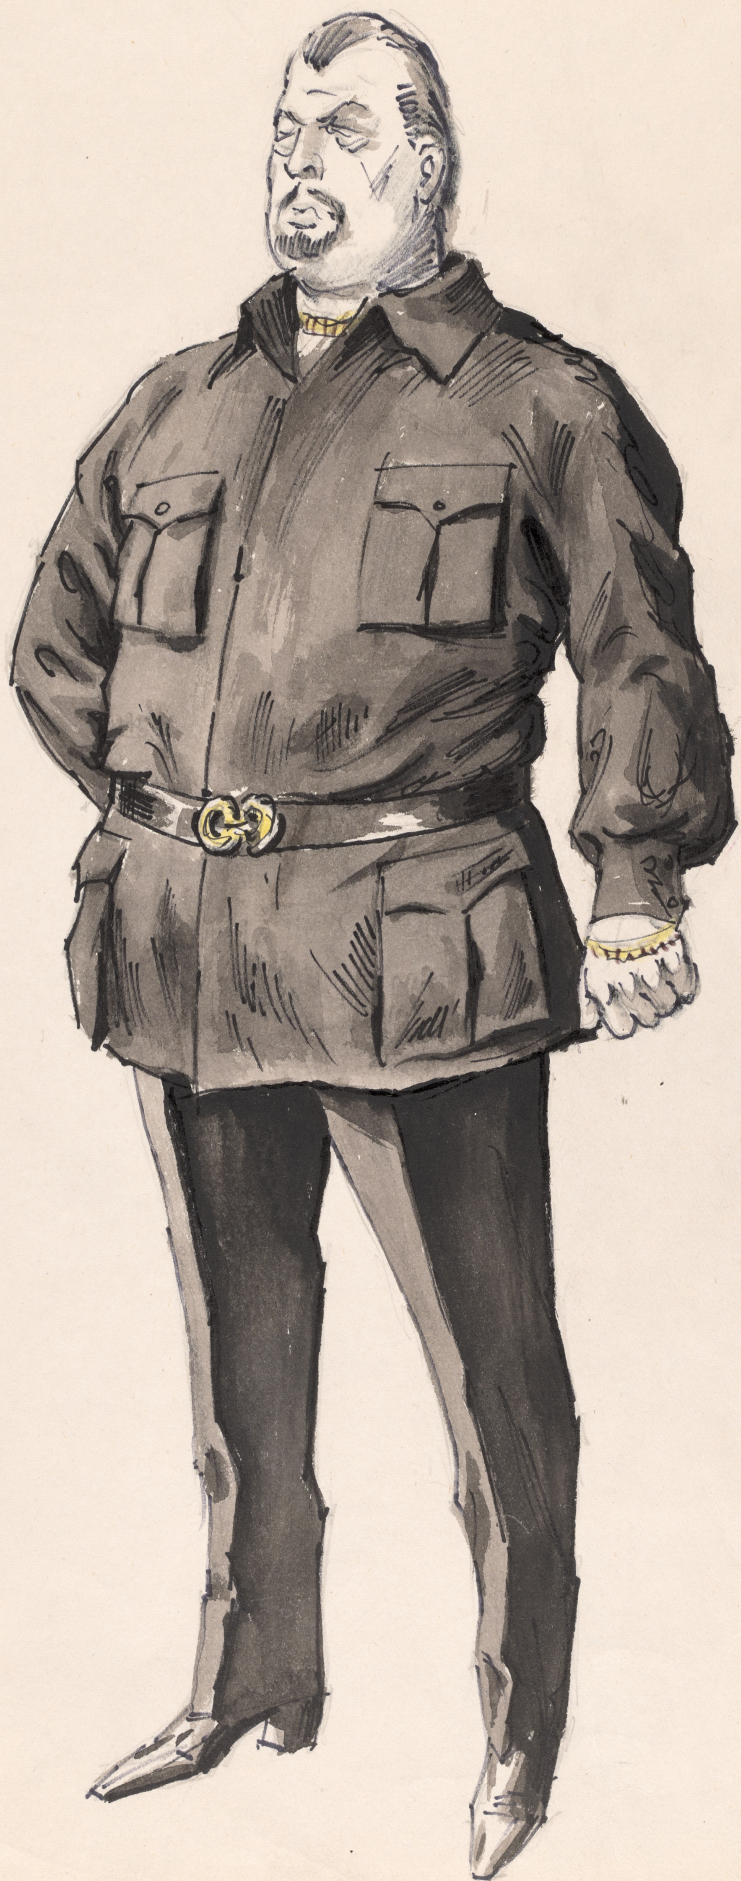

Karta obiektu

Sygnatura: TP_S_089_0004

Nazwa obiektu: Ireneusz Iredyński, "Kreacja", reż. Jan Bratkowski, premiera 14.03.1985

Opis: Projekt: kostium - Pan

Kategoria: projekt kostiumu

Technika: szkic na papierze

Data utworzenia: 14.03.1985

Autor: Lidia i Jerzy Skarżyńscy

Język: polski

Wymiary: 25.2x41.56 cm

Twórca zasobu: Teatr Polski w Warszawie

Prawa autorskie: Wszystkie prawa zastrzeżone

Wymiary: 25.2 x 41.56 cm

Spektakl

Tytuł: Kreacja

Autor: Ireneusz Iredyński

Reżyseria: Jan Bratkowski

Scenografia: Lidia i Jerzy Skarżyńscy

Kostiumy: Lidia i Jerzy Skarżyńscy

Premiera: 14.03.1985

1