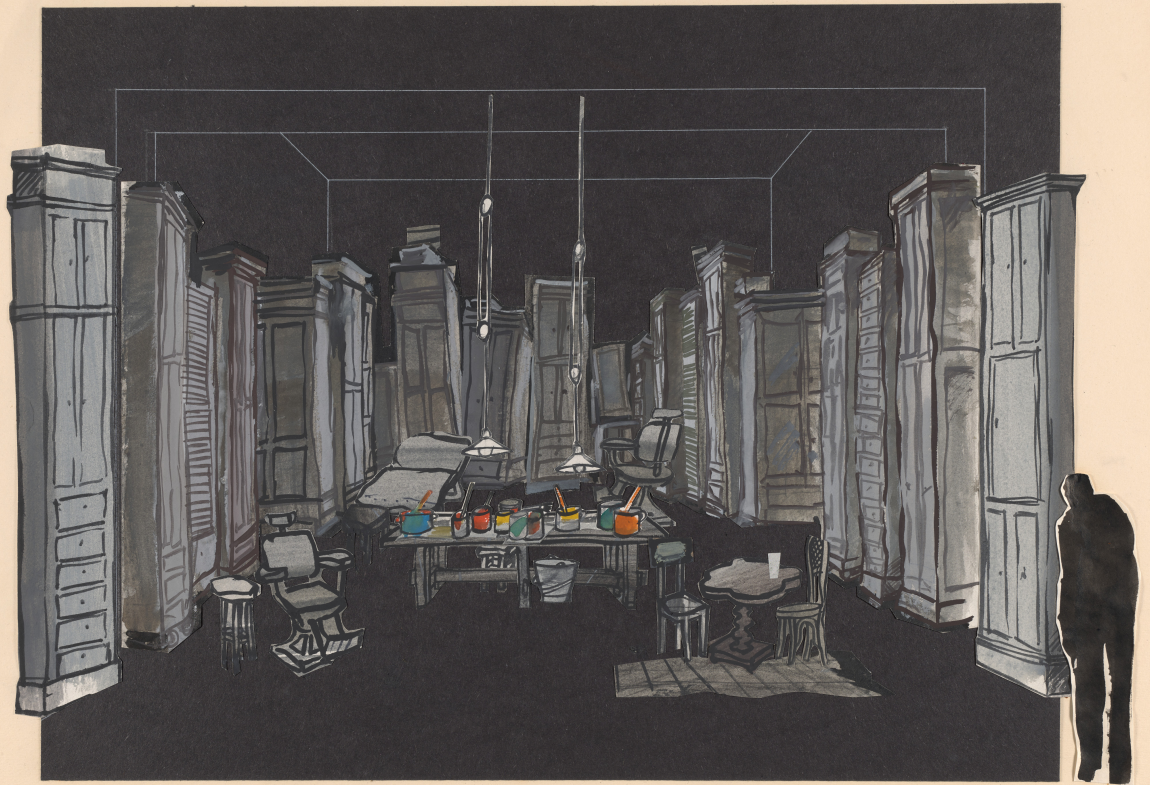

Tytuł: Lęki poranne

Autor: Stanisław Grochowiak

Reżyseria: August Kowalczyk

Scenografia: Ryszard Winiarski

Kostiumy: Ryszard Winiarski

Premiera: 18.03.1972

LEKI PORANNE