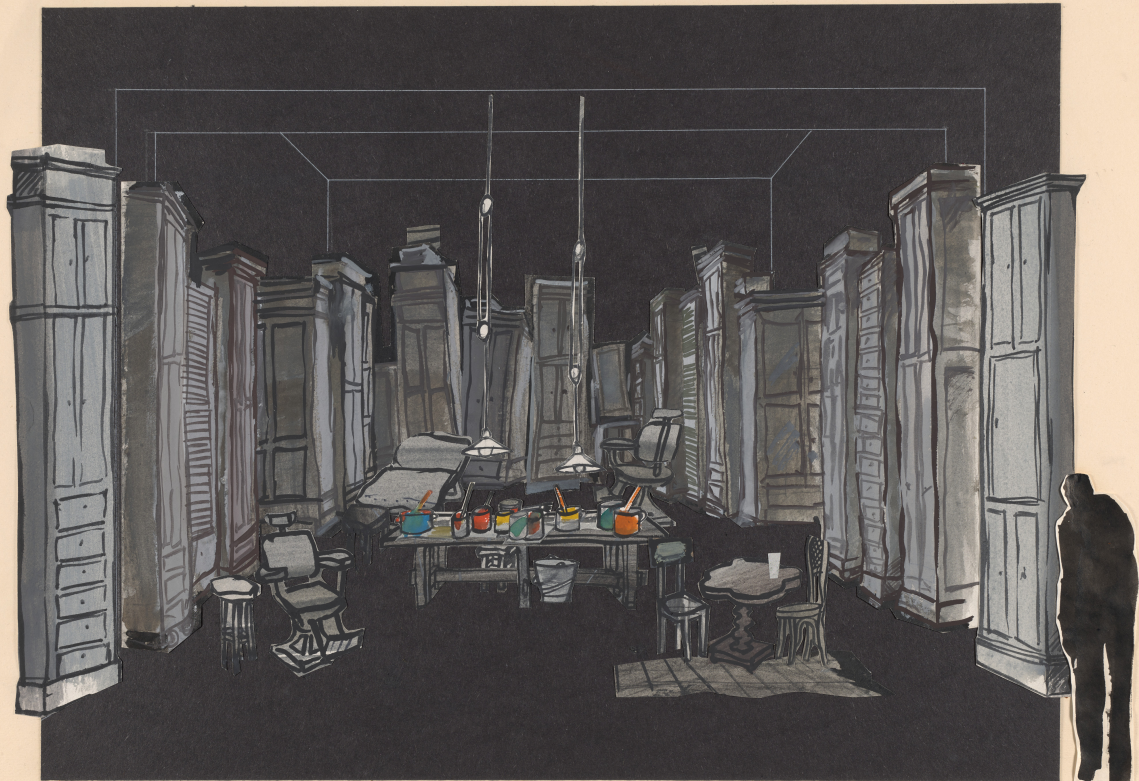

## Spektakl

Tytuł: Lęki poranne

Autor: Stanisław Grochowiak

Reżyseria: August Kowalczyk

Scenografia: Ryszard Winiarski

Kostiumy: Ryszard Winiarski

Premiera: 18.03.1972

LEKI PORANNE