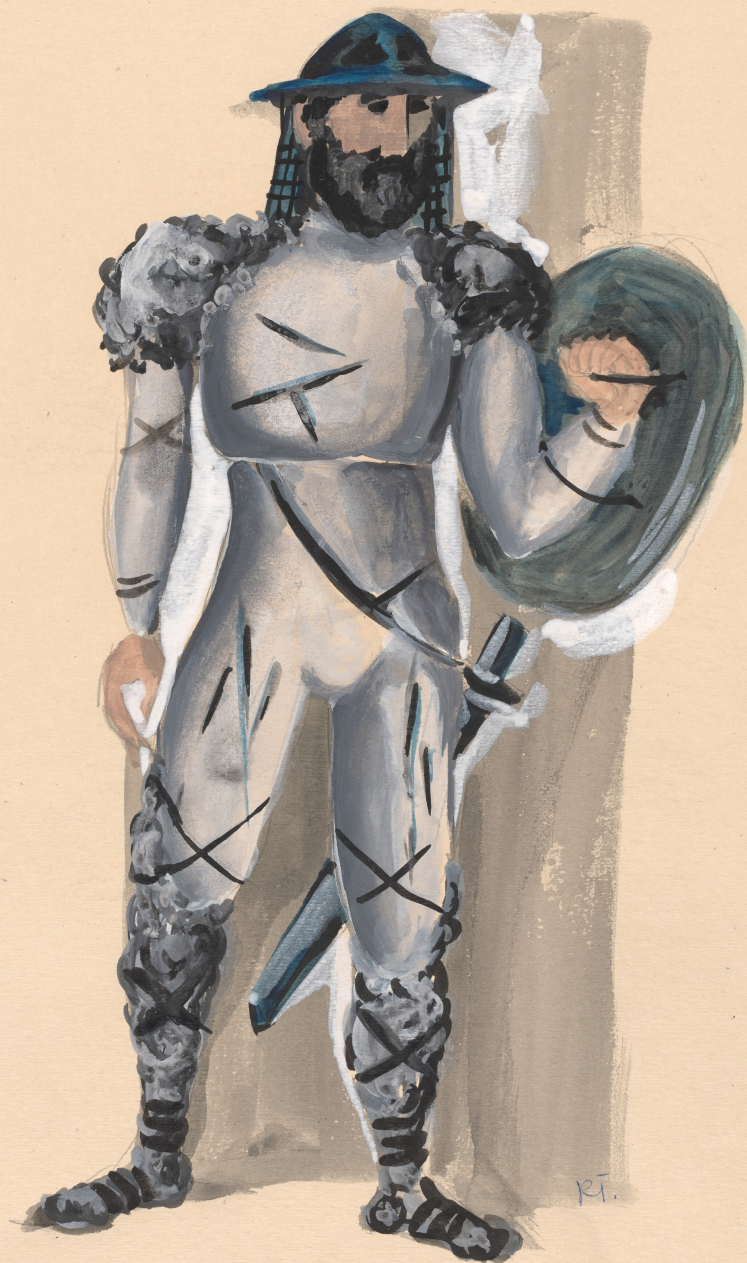

Karta obiektu

Sygnatura: TP_S_100_0006

Nazwa obiektu: Juliusz Słowacki, "Lilla Weneda", reż. August Kowalczyk, premiera 12.12.1968

Opis: Projekt: kostium - Rycerze Lechici

Kategoria: projekt kostiumu

Technika: szkic na papierze

Tytuł: Lilla Weneda

Autor: Juliusz Słowacki

Reżyseria: August Kowalczyk

Scenografia: Teresa Targońska

Kostiumy: Teresa Targońska

Premiera: 12.12.1968

LECHICI : P. S. BACZYŃSKI
P. Z. HOBOT
P. Z. BOŃCZA-TOMASZEWSKI
P. M. ŁĄCZ.