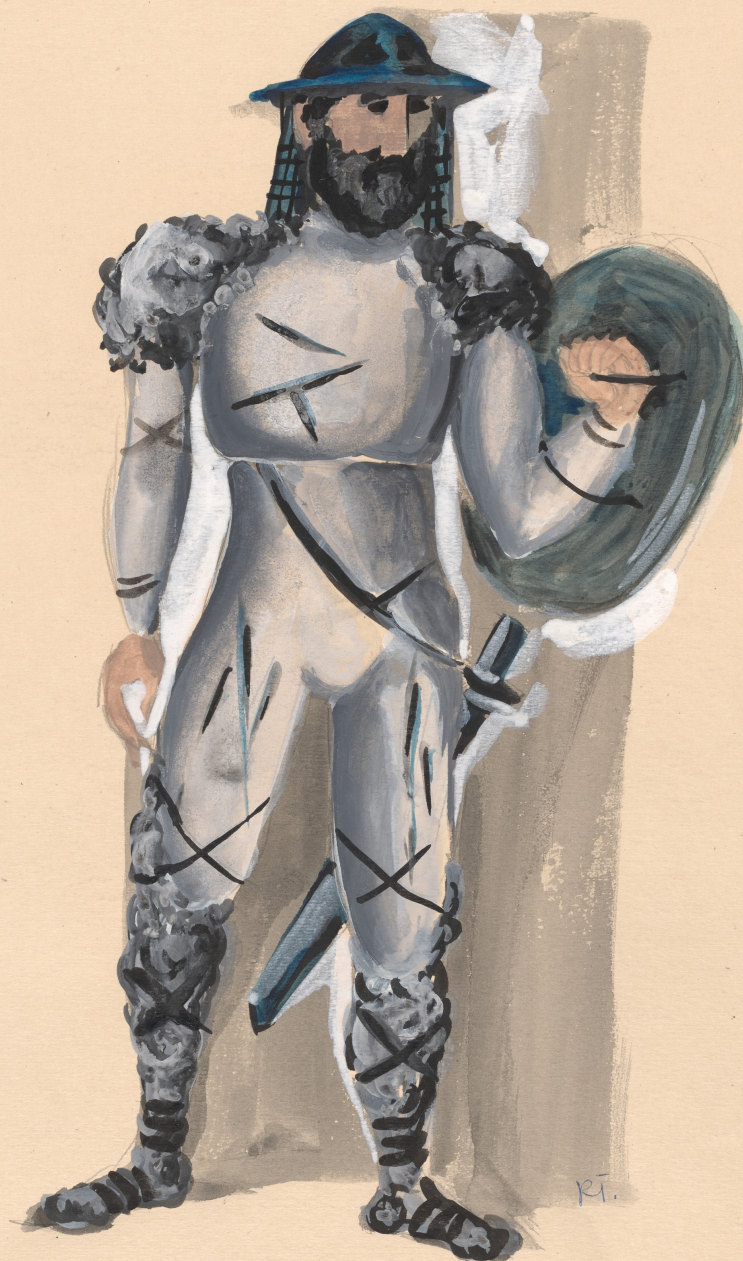

Karta obiektu

Sygnatura: TP_S_100_0006

Nazwa obiektu: Juliusz Słowacki, "Lilla Weneda", reż. August Kowalczyk, premiera 12.12.1968

Opis: Projekt: kostium - Rycerze Lechici

Kategoria: projekt kostiumu

Technika: szkic na papierze

Tytuł: Lilla Weneda

Autor: Juliusz Słowacki

Reżyseria: August Kowalczyk

Scenografia: Teresa Targońska

Kostiumy: Teresa Targońska

Premiera: 12.12.1968

LECHICI : P. S. BACZYŃSKI
P. Z. HOBOT
P. Z. BOŃCZA-TOMASZEWSKI
P. M. ŁĄCZ