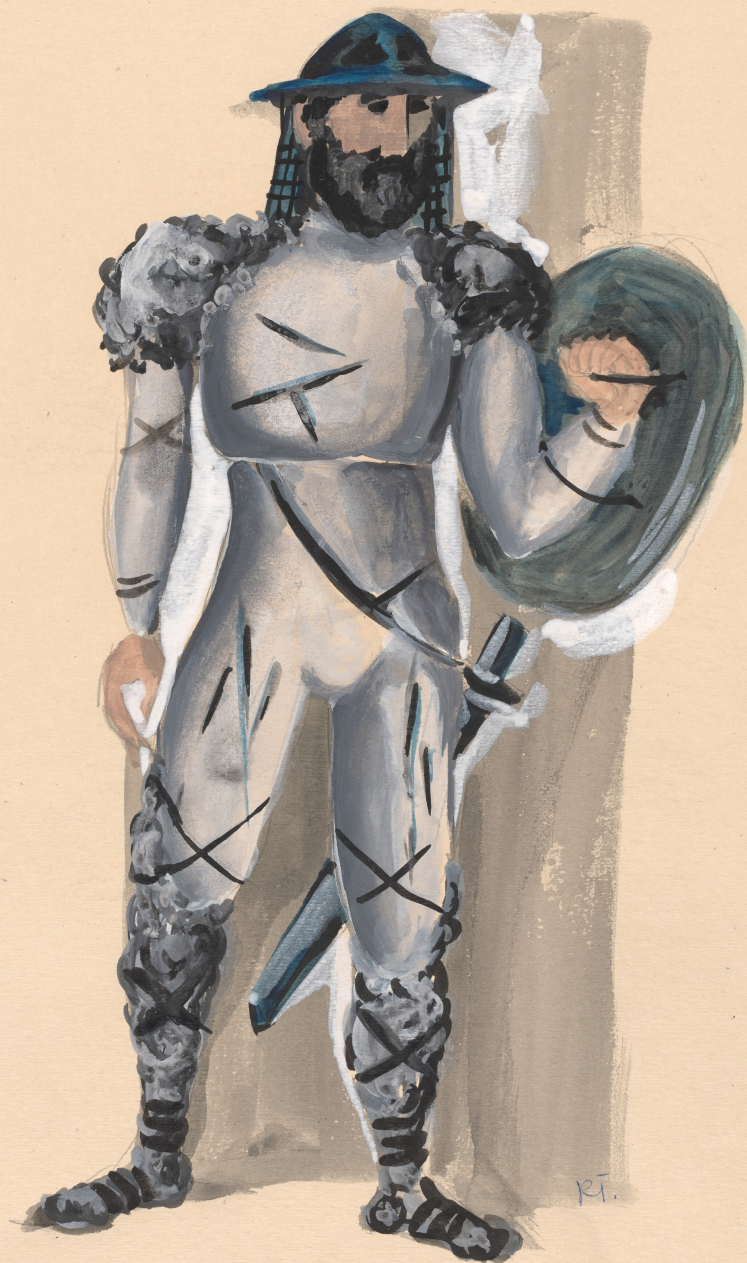

Karta obiektu

Sygnatura: TP_S_100_0006

Nazwa obiektu: Juliusz Słowacki, "Lilla Weneda", reż. August Kowalczyk, premiera 12.12.1968

Opis: Projekt: kostium - Rycerze Lechici

Kategoria: projekt kostiumu

Technika: szkic na papierze

Tytuł: Lilla Weneda

Autor: Juliusz Słowacki

Reżyseria: August Kowalczyk

Scenografia: Teresa Targońska

Kostiumy: Teresa Targońska

Premiera: 12.12.1968

LECHICI : P. S. BACZYŃSKI
P. Z. HOBOT
P. Z. BOŃCZA-TOMASZEWSKI
P. M. ŁĄCZ