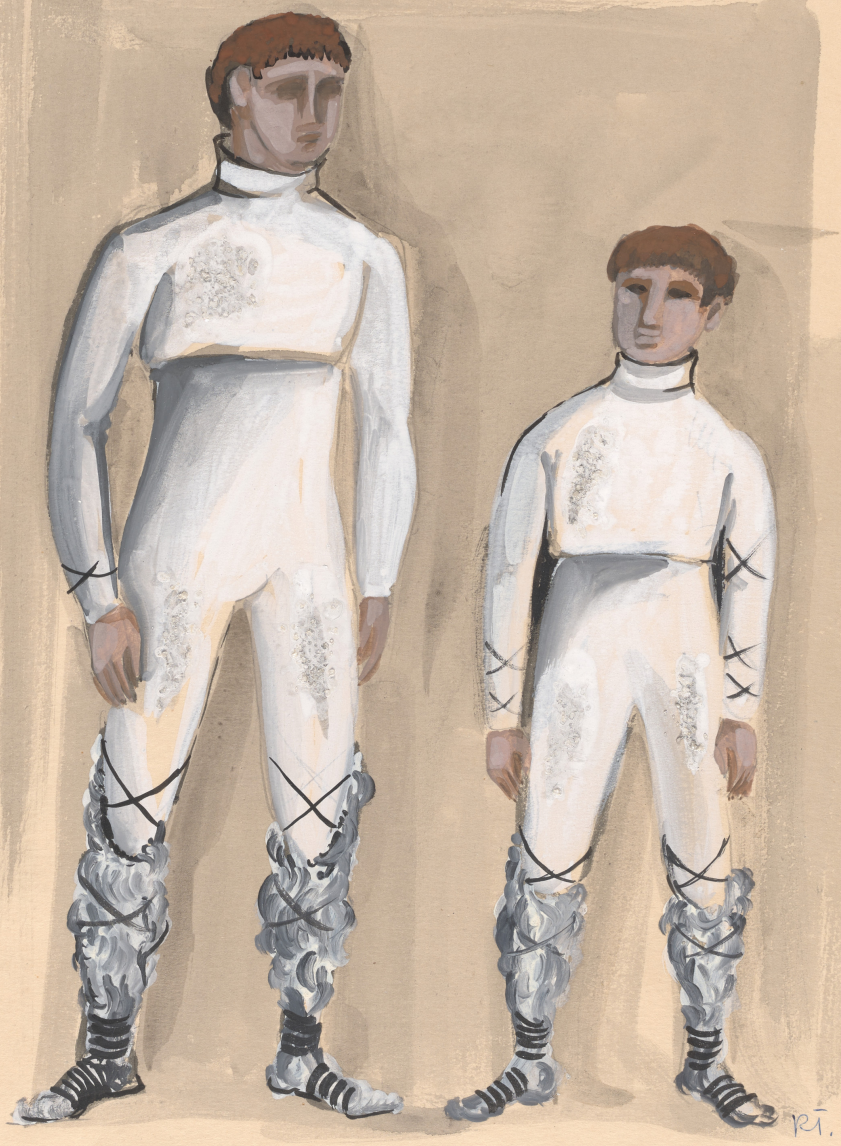

## Karta obiektu

Sygnatura: TP\_S\_100\_0009

Nazwa obiektu: Juliusz Słowacki, "Lilla Weneda", reż. August Kowalczyk, premiera 12.12.1968

Opis: Projekt: kostium - Krak. Arfon

Kategoria: projekt kostiumu

Technika: szkic na papierze

## Spektakl

Tytuł: Lilla Weneda

Autor: Juliusz Słowacki

Reżyseria: August Kowalczyk

Scenografia: Teresa Targońska

Kostiumy: Teresa Targońska

Premiera: 12.12.1968

KRAK -  
ARTON -