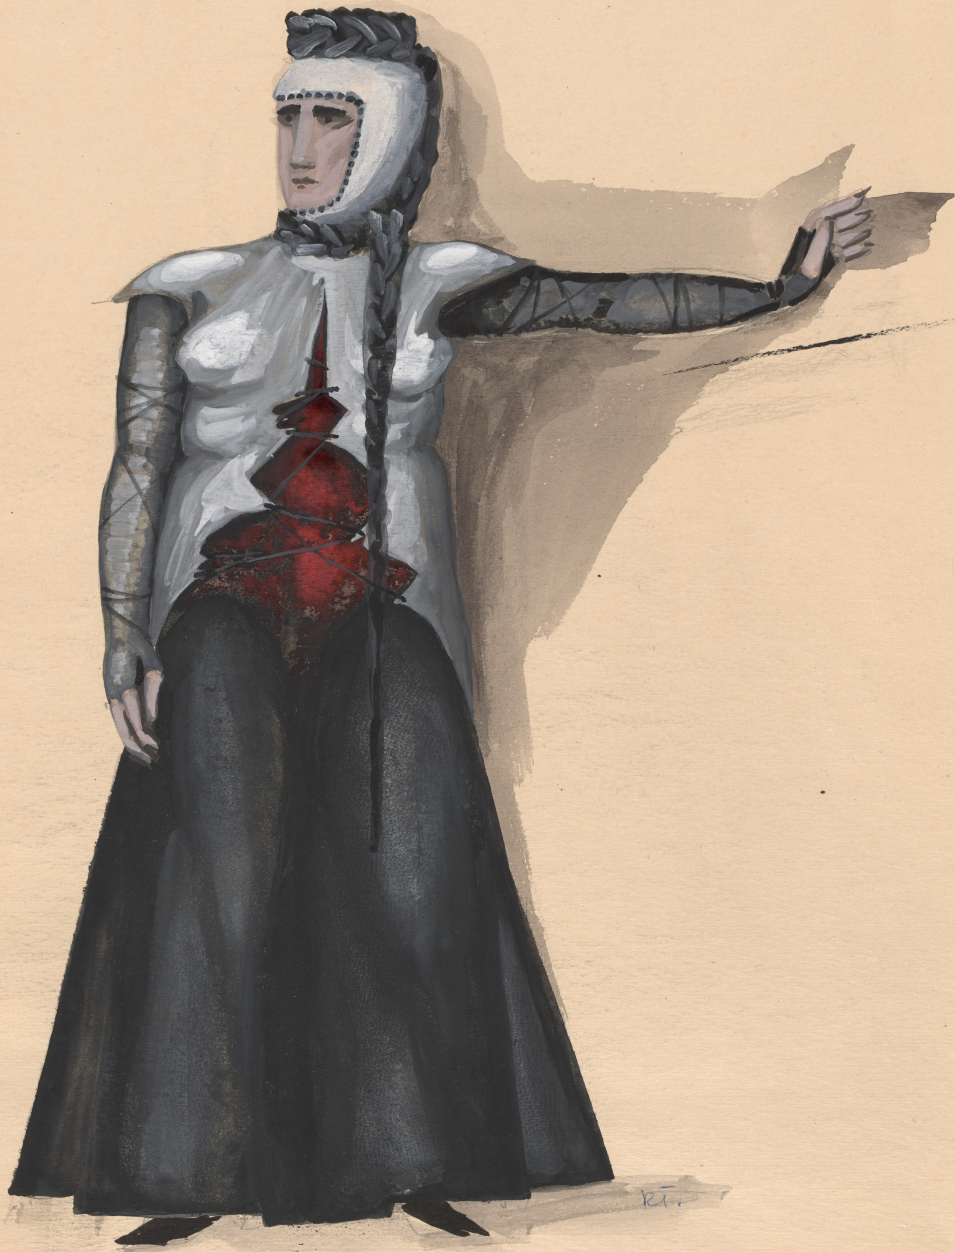

Karta obiektu

Sygnatura: TP_S_100_0023

Nazwa obiektu: Juliusz Słowacki, "Lilla Weneda", reż. August Kowalczyk, premiera 12.12.1968

Opis: Projekt: kostium - Gwinona

Kategoria: projekt kostiumu

Technika: szkic na papierze

Data utworzenia: 12.12.1968

Autor: Teresa Targońska

Język: polski

Wymiary: 29.77x42.21 cm

Twórca zasobu: Teatr Polski w Warszawie

Prawa autorskie: Wszystkie prawa zastrzeżone

Wymiary: 29.77 x 42.21 cm

Spektakl

Tytuł: Lilla Weneda

Autor: Juliusz Słowacki

Reżyseria: August Kowalczyk

Scenografia: Teresa Targońska

Kostiumy: Teresa Targońska

Premiera: 12.12.1968

GWINONA - P. M. HOMERSKA.