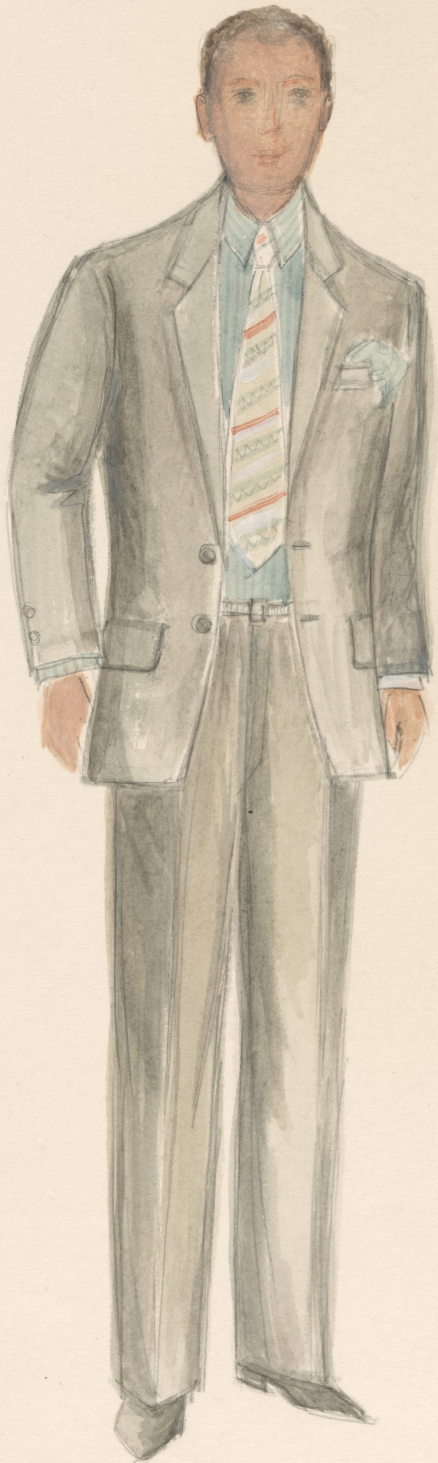

Karta obiektu

Sygnatura: TP_S_103_0001

Nazwa obiektu: Jarosław Abramow-Newerly, "Maestro", reż. Kazimierz Dejmek, premiera 20.10.1983

Opis: Projekt: kostium - Walerian

Kategoria: projekt kostiumu

Technika: szkic na papierze

Data utworzenia: 20.10.1983

Autor: Łucja Kossakowska

Język: polski

Wymiary: 24.85x37.13 cm

Twórca zasobu: Teatr Polski w Warszawie

Prawa autorskie: Wszystkie prawa zastrzeżone

Wymiary: 24.85 x 37.13 cm

Spektakl

Tytuł: Maestro

Autor: Jarosław Abramow-Newerly

Reżyseria: Kazimierz Dejmek

Scenografia: Łucja Kossakowska

Kostiumy: Łucja Kossakowska

Premiera: 20.10.1983

(5)6

Maestro

Walerian a II
p Barbanti

LH 82