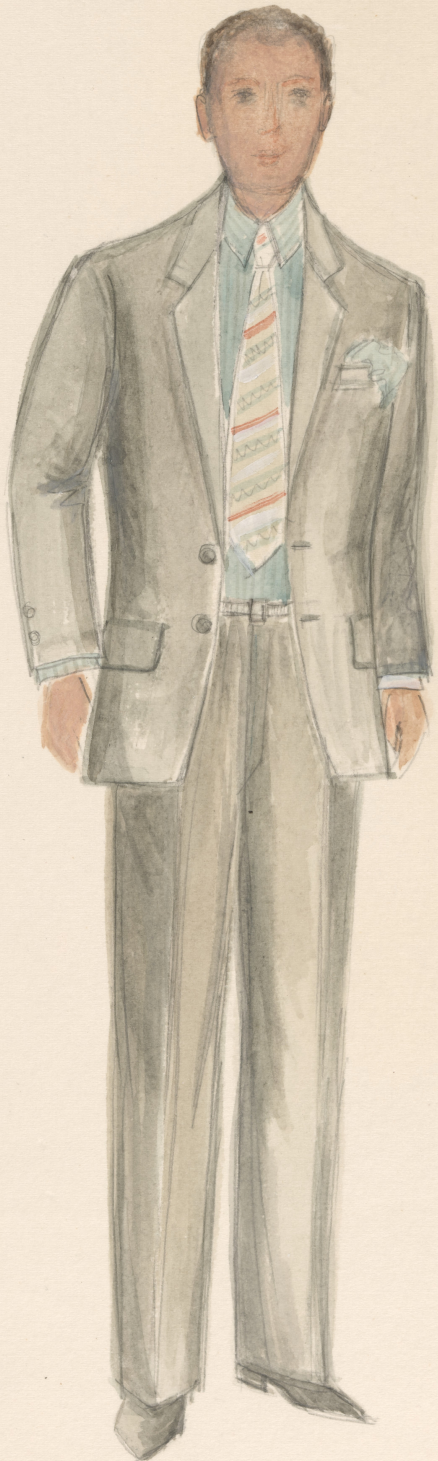

Karta obiektu

Sygnatura: TP_S_103_0001

Nazwa obiektu: Jarosław Abramow-Newerly, "Maestro", reż. Kazimierz Dejmek, premiera 20.10.1983

Opis: Projekt: kostium - Walerian

Kategoria: projekt kostiumu

Technika: szkic na papierze

Data utworzenia: 20.10.1983

Autor: Łucja Kossakowska

Język: polski

Wymiary: 24.85x37.13 cm

Twórca zasobu: Teatr Polski w Warszawie

Prawa autorskie: Wszystkie prawa zastrzeżone

Wymiary: 24.85 x 37.13 cm

Spektakl

Tytuł: Maestro

Autor: Jarosław Abramow-Newerly

Reżyseria: Kazimierz Dejmek

Scenografia: Łucja Kossakowska

Kostiumy: Łucja Kossakowska

Premiera: 20.10.1983

(5)6

Maestro

Walerian a II

p Barboni

LH 82