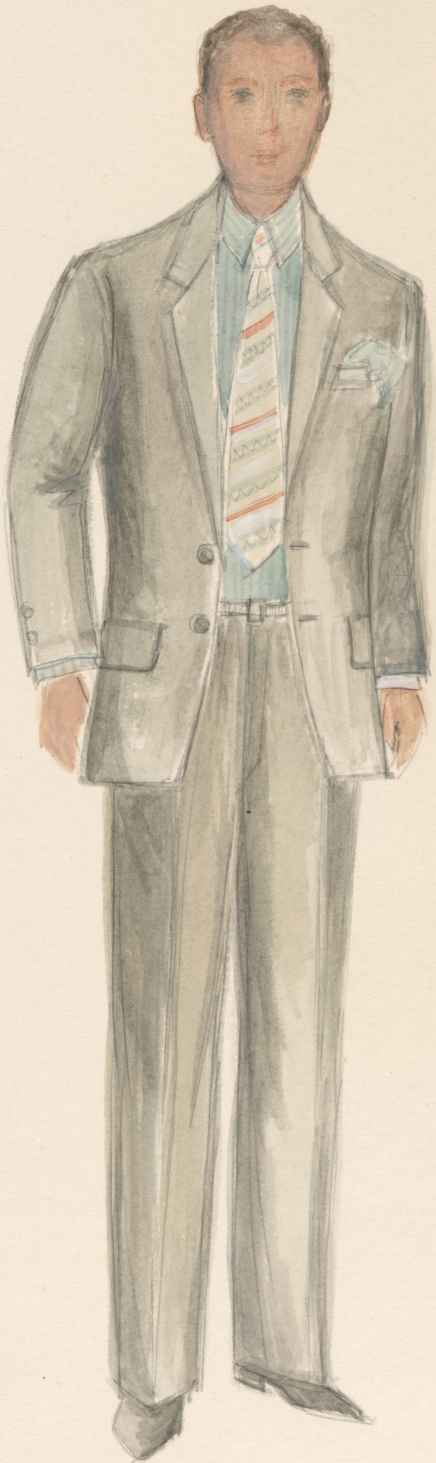

## Karta obiektu

Sygnatura: TP\_S\_103\_0001

Nazwa obiektu: Jarosław Abramow-Newerly, "Maestro", reż. Kazimierz Dejmek, premiera 20.10.1983

Opis: Projekt: kostium - Walerian

Kategoria: projekt kostiumu

Technika: szkic na papierze

Data utworzenia: 20.10.1983

Autor: Łucja Kossakowska

Język: polski

Wymiary: 24.85x37.13 cm

Twórca zasobu: Teatr Polski w Warszawie

Prawa autorskie: Wszystkie prawa zastrzeżone

Wymiary: 24.85 x 37.13 cm

## Spektakl

Tytuł: Maestro

Autor: Jarosław Abramow-Newerly

Reżyseria: Kazimierz Dejmek

Scenografia: Łucja Kossakowska

Kostiumy: Łucja Kossakowska

Premiera: 20.10.1983

(5)6

Maestro

Walerian a II

p Barbanti

LH 82