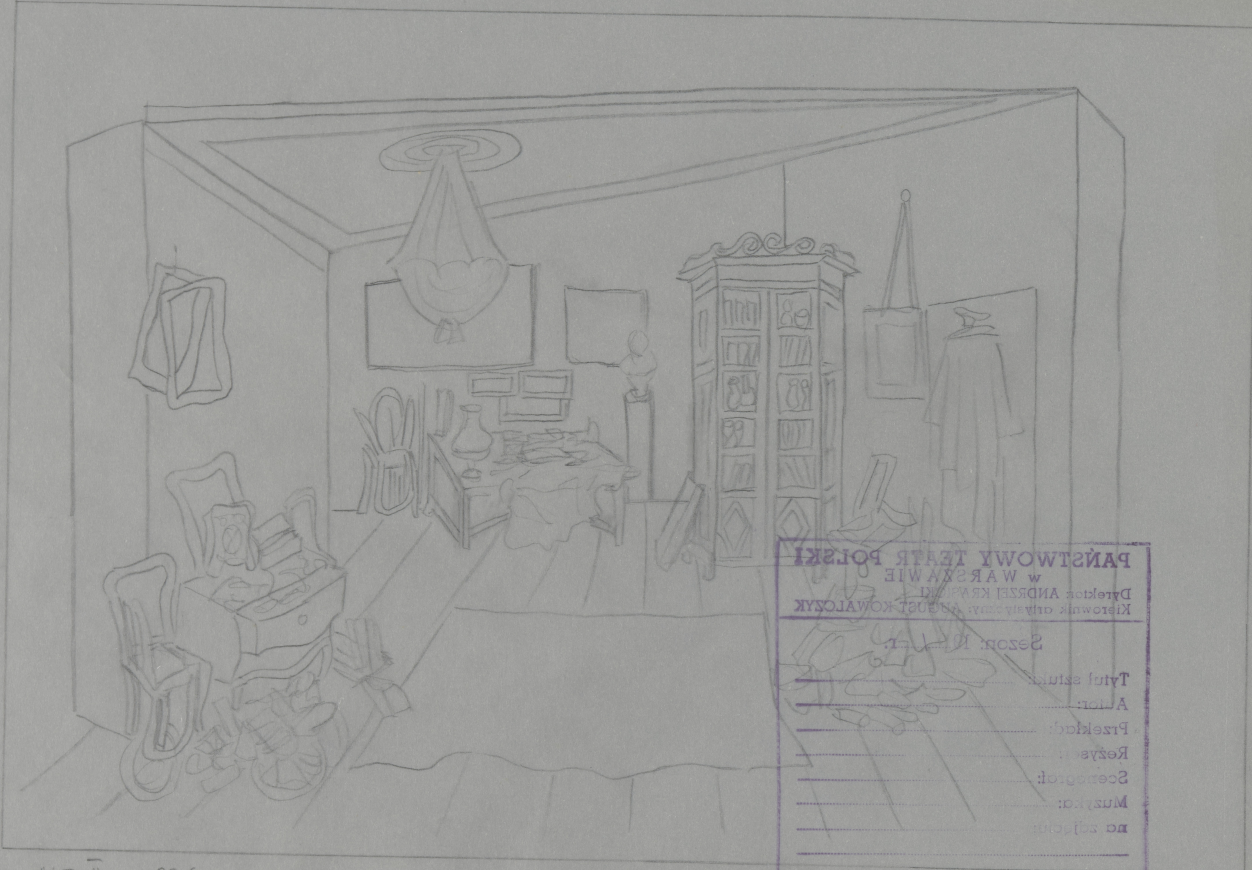

## Karta obiektu

Sygnatura: TP\_S\_107\_0003

Nazwa obiektu: Mikołaj Gogol, "Martwe dusze", reż. Władysław Hańcza, premiera 11.05.1969

Opis: Projekt: scenografia

Kategoria: projekt dekoracji

Technika: szkic na papierze

## Spektakl

Tytuł: Martwe dusze

Autor: Mikołaj Gogol

Reżyseria: Władysław Hańcza

Scenografia: Teresa Roszkowska

Kostiumy: Teresa Roszkowska

Premiera: 11.05.1969

AKT I 086