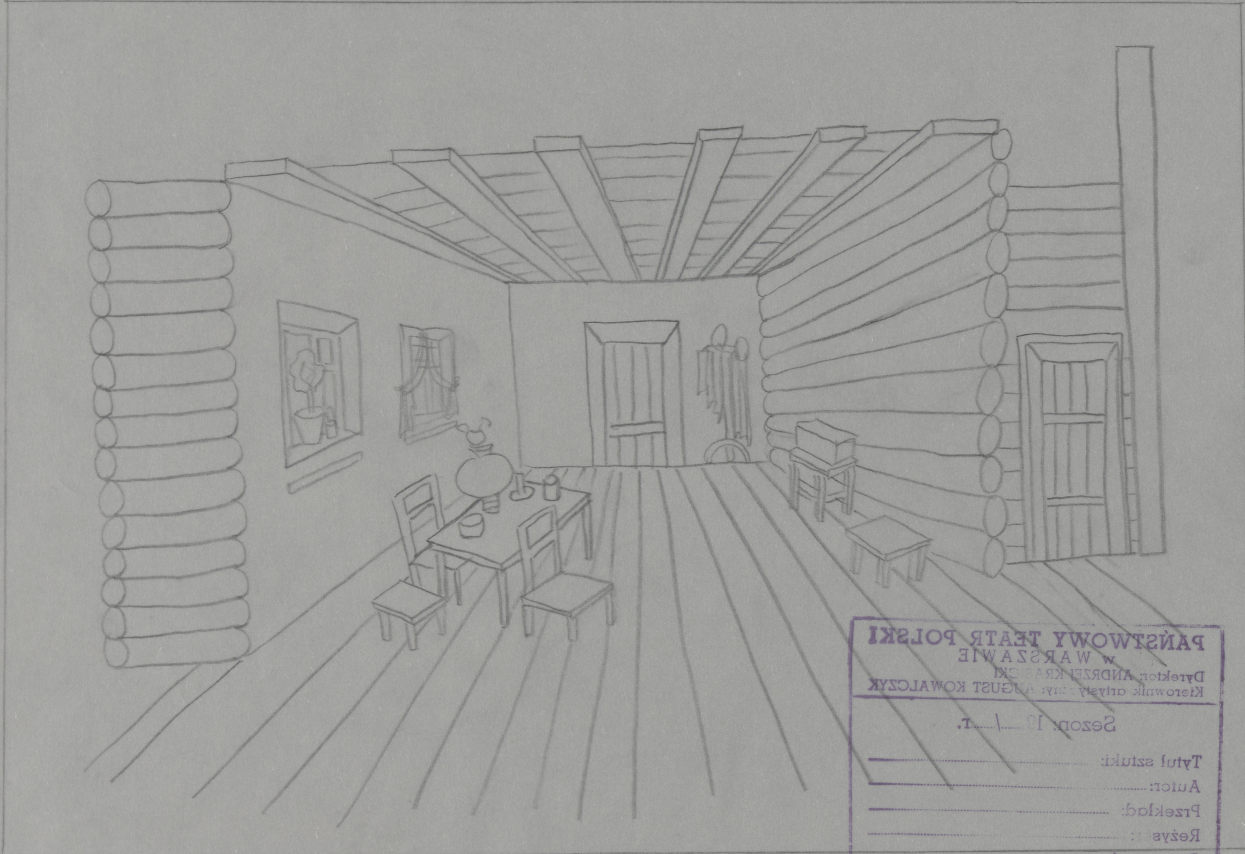

Tytuł: Martwe dusze

Autor: Mikołaj Gogol

Reżyseria: Władysław Hańcza

Scenografia: Teresa Roszkowska

Kostiumy: Teresa Roszkowska

Premiera: 11.05.1969

AKT I OB4

PAŃSTWOWY TEATR POLSKI
w WARSZAWIE
Dyrektor: ANDRZEJ KRASZYŃSKI
Kierownik artystyczny: AUGUST KOWALCZYK