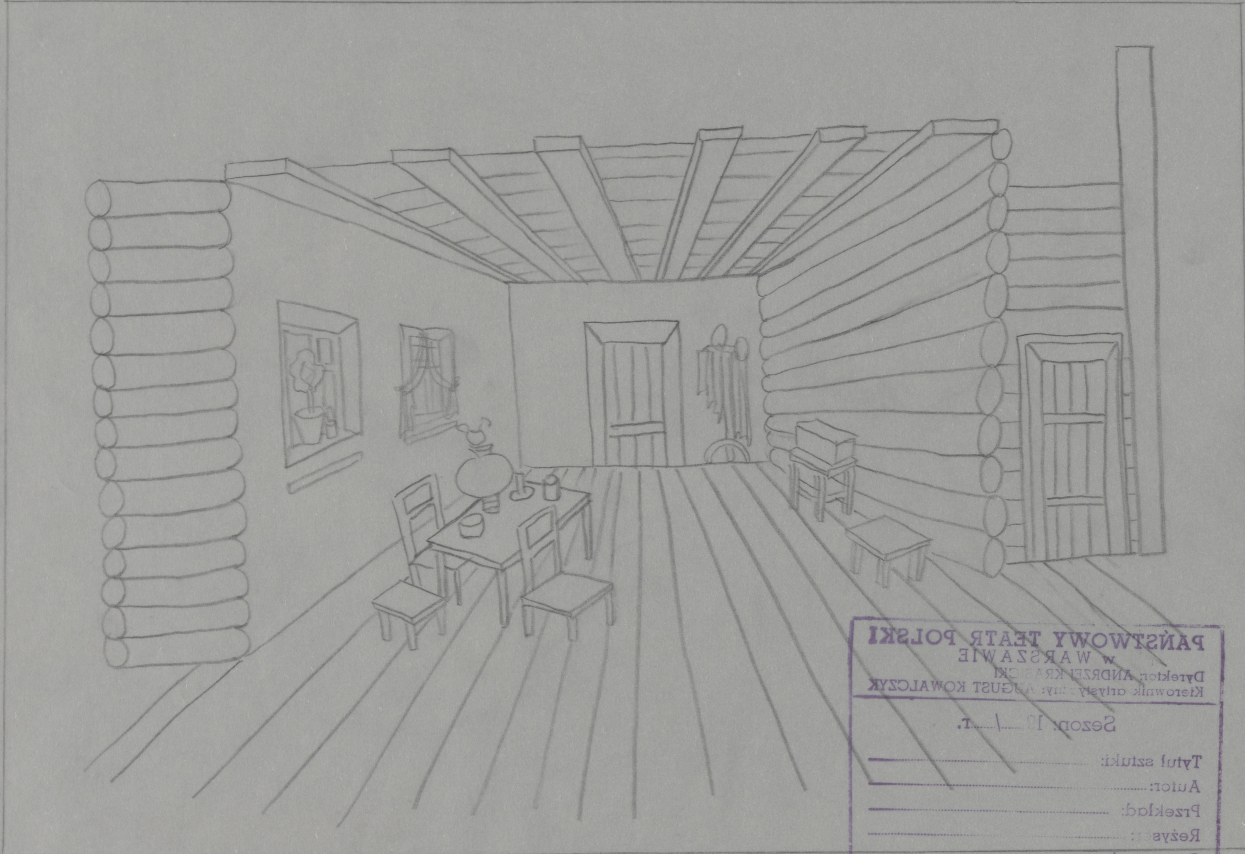

## Spektakl

Tytuł: Martwe dusze

Autor: Mikołaj Gogol

Reżyseria: Władysław Hańcza

Scenografia: Teresa Roszkowska

Kostiumy: Teresa Roszkowska

Premiera: 11.05.1969

AKT I 0B4