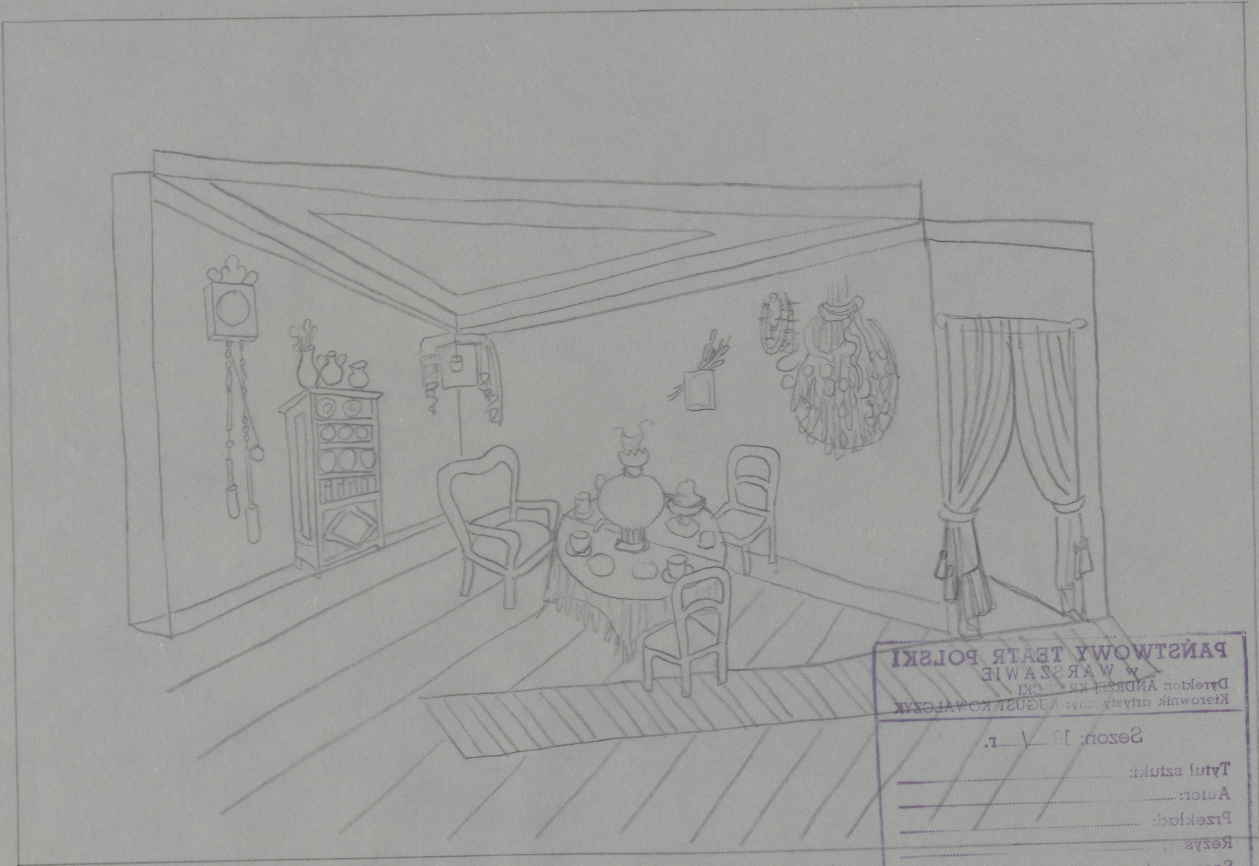

## Karta obiektu

Sygnatura: TP\_S\_107\_0006

Nazwa obiektu: Mikołaj Gogol, "Martwe dusze", reż. Władysław Hańcza, premiera 11.05.1969

Opis: Projekt: scenografia

Kategoria: projekt dekoracji

Technika: szkic na papierze

## Spektakl

Tytuł: Martwe dusze

Autor: Mikołaj Gogol

Reżyseria: Władysław Hańcza

Scenografia: Teresa Roszkowska

Kostiumy: Teresa Roszkowska

Premiera: 11.05.1969

**PAŃSTWOWY TEATR POLSKI**  
w WARSZAWIE  
Dyrektor: ANDRZEJ KURATKI  
Kierownik artystyczny: AUGUST KOWALEWICZ