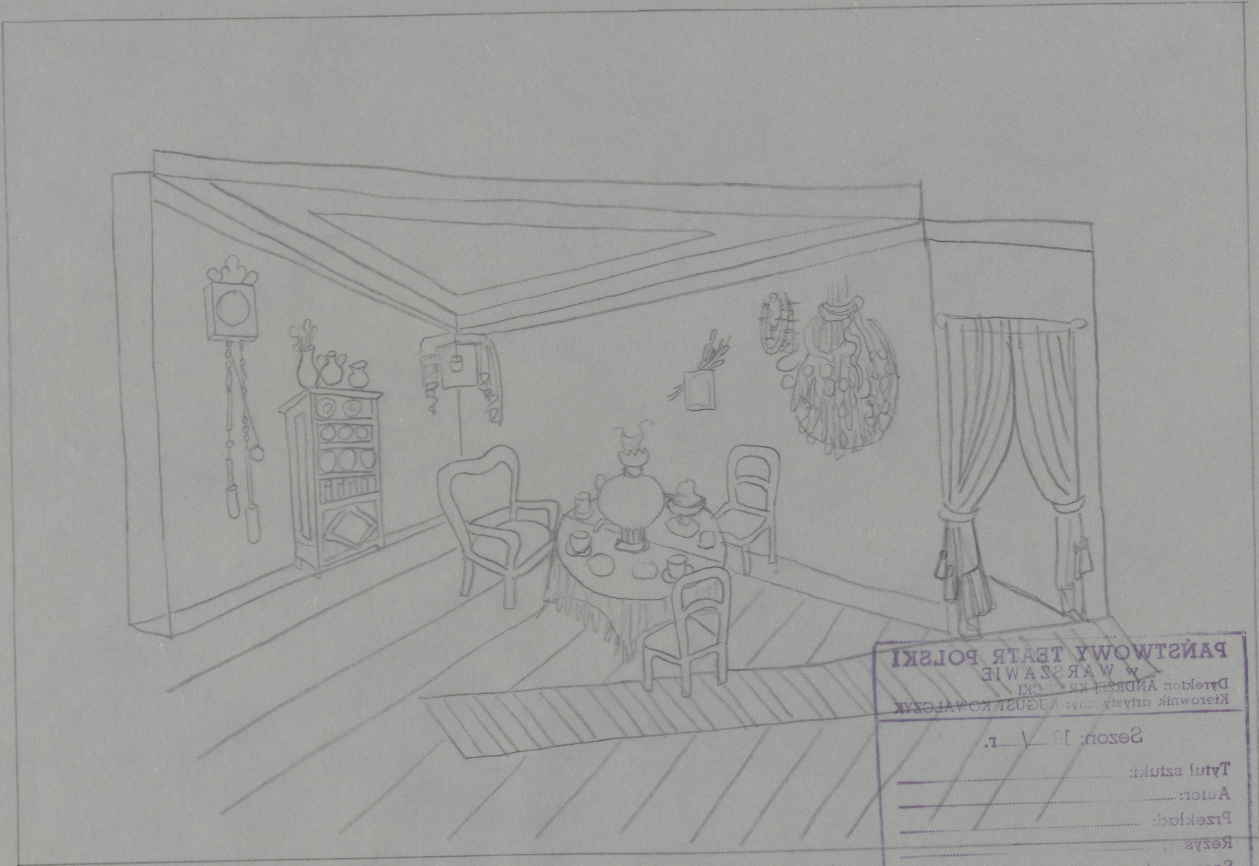

## Karta obiektu

Sygnatura: TP\_S\_107\_0006

Nazwa obiektu: Mikołaj Gogol, "Martwe dusze", reż. Władysław Hańcza, premiera 11.05.1969

Opis: Projekt: scenografia

Kategoria: projekt dekoracji

Technika: szkic na papierze

## Spektakl

Tytuł: Martwe dusze

Autor: Mikołaj Gogol

Reżyseria: Władysław Hańcza

Scenografia: Teresa Roszkowska

Kostiumy: Teresa Roszkowska

Premiera: 11.05.1969

**PAŃSTWOWY TEATR POLSKI**  
 w WARSZAWIE  
 Dyrektor: ANDRZEJ KURATKI  
 Kierownik artystyczny: AUGUST KOWALEWICZ