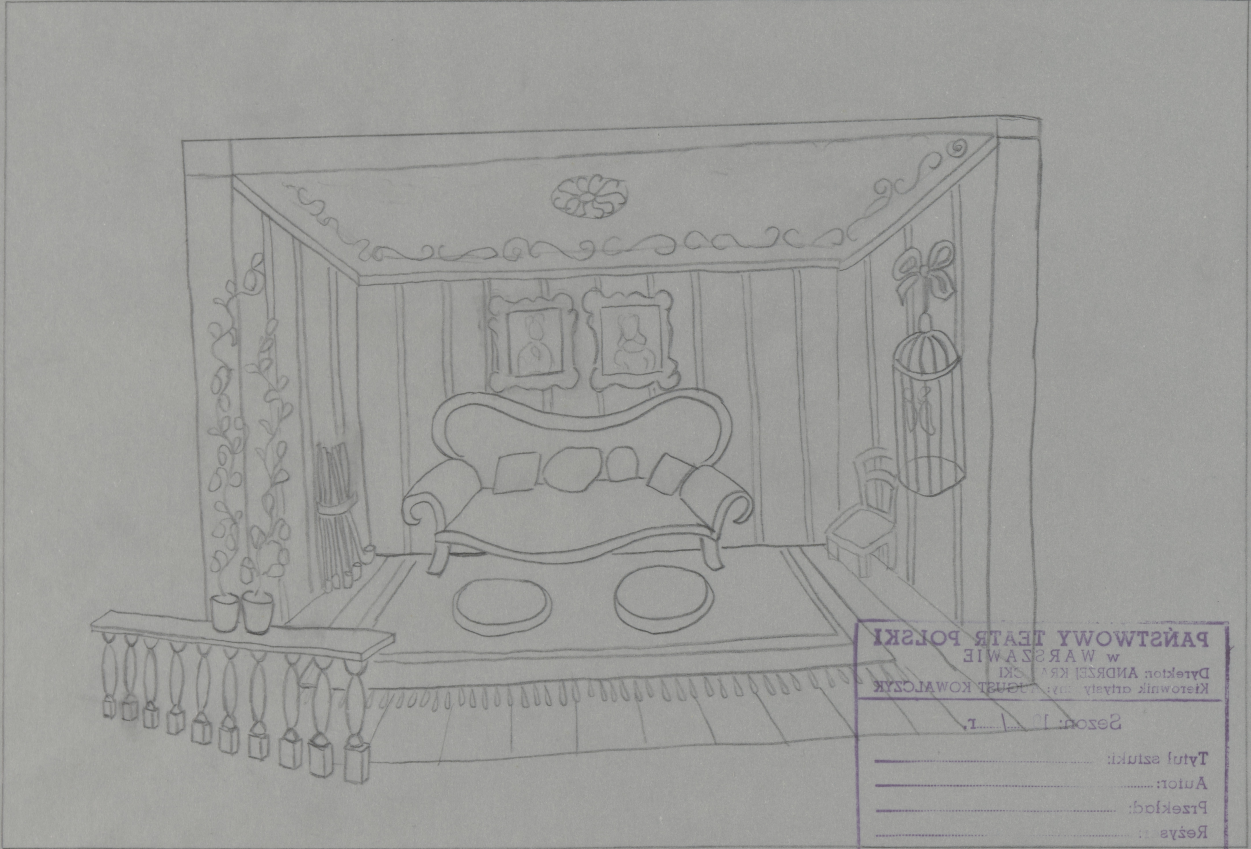

Karta obiektu

Sygnatura: TP_S_107_0007

Nazwa obiektu: Mikołaj Gogol, "Martwe dusze", reż. Władysław Hańcza, premiera 11.05.1969

Opis: Projekt: scenografia

Kategoria: projekt dekoracji

Technika: szkic na papierze

Tytuł: Martwe dusze

Autor: Mikołaj Gogol

Reżyseria: Władysław Hańcza

Scenografia: Teresa Roszkowska

Kostiumy: Teresa Roszkowska

Premiera: 11.05.1969

AKT. I OB. 2

PAŃSTWOWY TEATR POLSKI
 w WARSZAWIE
 Dyrektor ANDRZEJ KRZYŻAKI
 Kierownik artystyczny JÓZEF KOWALCZYK