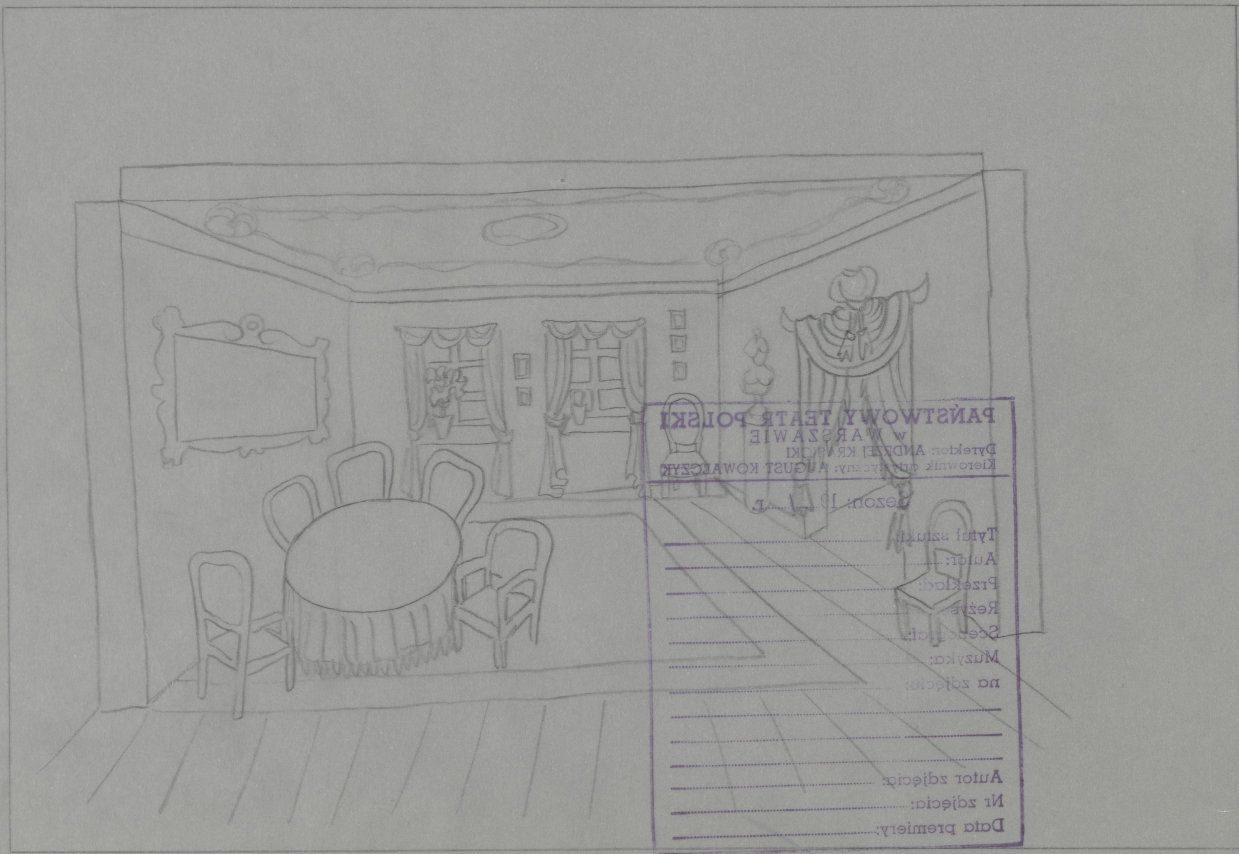

## Karta obiektu

Sygnatura: TP\_S\_107\_0008

Nazwa obiektu: Mikołaj Gogol, "Martwe dusze", reż. Władysław Hańcza, premiera 11.05.1969

Opis: Projekt: scenografia

Kategoria: projekt dekoracji

Technika: szkic na papierze

## Spektakl

Tytuł: Martwe dusze

Autor: Mikołaj Gogol

Reżyseria: Władysław Hańcza

Scenografia: Teresa Roszkowska

Kostiumy: Teresa Roszkowska

Premiera: 11.05.1969

AKT III DB 10