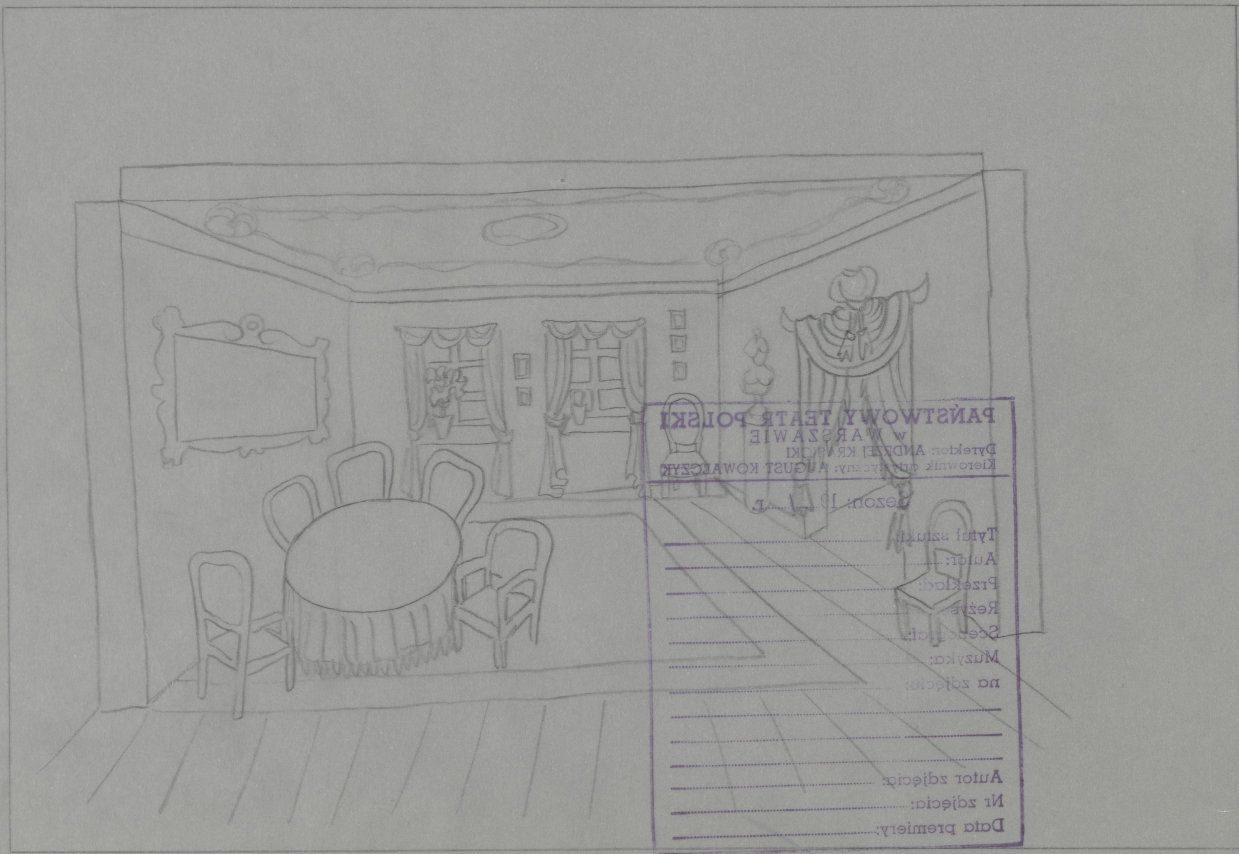

Karta obiektu

Sygnatura: TP_S_107_0008

Nazwa obiektu: Mikołaj Gogol, "Martwe dusze", reż. Władysław Hańcza, premiera 11.05.1969

Opis: Projekt: scenografia

Kategoria: projekt dekoracji

Technika: szkic na papierze

Tytuł: Martwe dusze

Autor: Mikołaj Gogol

Reżyseria: Władysław Hańcza

Scenografia: Teresa Roszkowska

Kostiumy: Teresa Roszkowska

Premiera: 11.05.1969

AKT III DB 10