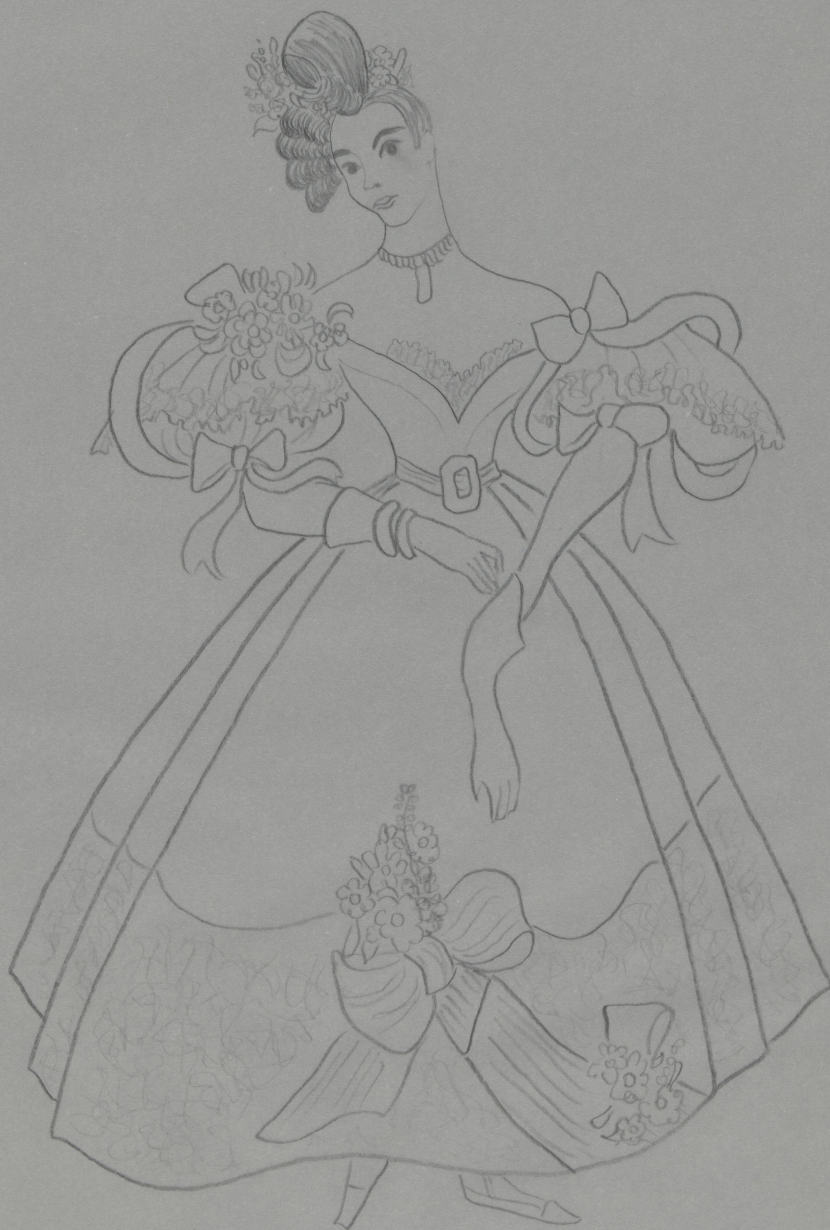

## Karta obiektu

Sygnatura: TP\_S\_107\_0028

Nazwa obiektu: Mikołaj Gogol, "Martwe dusze", reż. Władysław Hańcza, premiera 11.05.1969

Opis: Projekt: kostium - Dama bardzo miła

Kategoria: projekt kostiumu

Technika: szkic na papierze

Data utworzenia: 11.05.1969

Autor: Teresa Roszkowska

Język: polski

Wymiary: 33.47x43.06 cm

Twórca zasobu: Teatr Polski w Warszawie

Prawa autorskie: Wszystkie prawa zastrzeżone

Wymiary: 33.47 x 43.06 cm

## Spektakl

Tytuł: Martwe dusze

Autor: Mikołaj Gogol

Reżyseria: Władysław Hańcza

Scenografia: Teresa Roszkowska

Kostiumy: Teresa Roszkowska

Premiera: 11.05.1969

5B