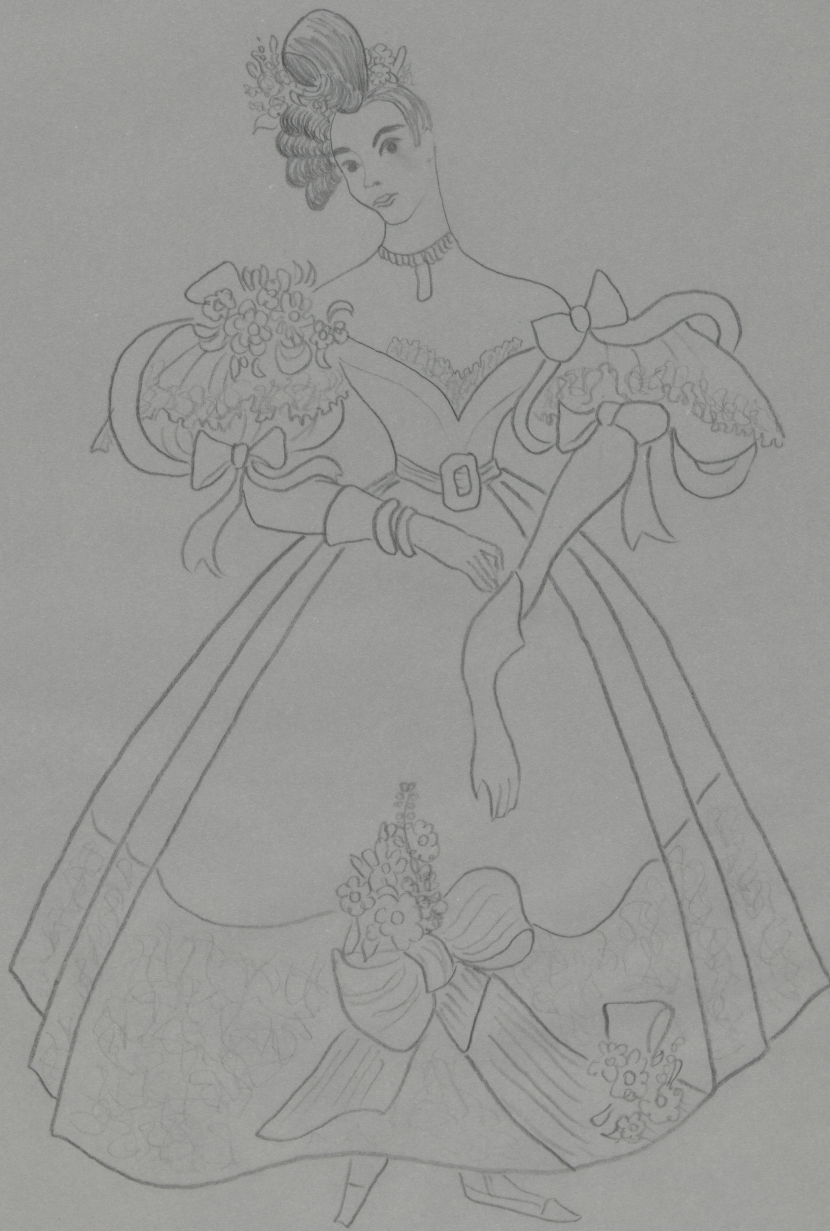

## Karta obiektu

Sygnatura: TP\_S\_107\_0028

Nazwa obiektu: Mikołaj Gogol, "Martwe dusze", reż. Władysław Hańcza, premiera 11.05.1969

Opis: Projekt: kostium - Dama bardzo miła

Kategoria: projekt kostiumu

Technika: szkic na papierze

Data utworzenia: 11.05.1969

Autor: Teresa Roszkowska

Język: polski

Wymiary: 33.47x43.06 cm

Twórca zasobu: Teatr Polski w Warszawie

Prawa autorskie: Wszystkie prawa zastrzeżone

Wymiary: 33.47 x 43.06 cm

## Spektakl

Tytuł: Martwe dusze

Autor: Mikołaj Gogol

Reżyseria: Władysław Hańcza

Scenografia: Teresa Roszkowska

Kostiumy: Teresa Roszkowska

Premiera: 11.05.1969

5B