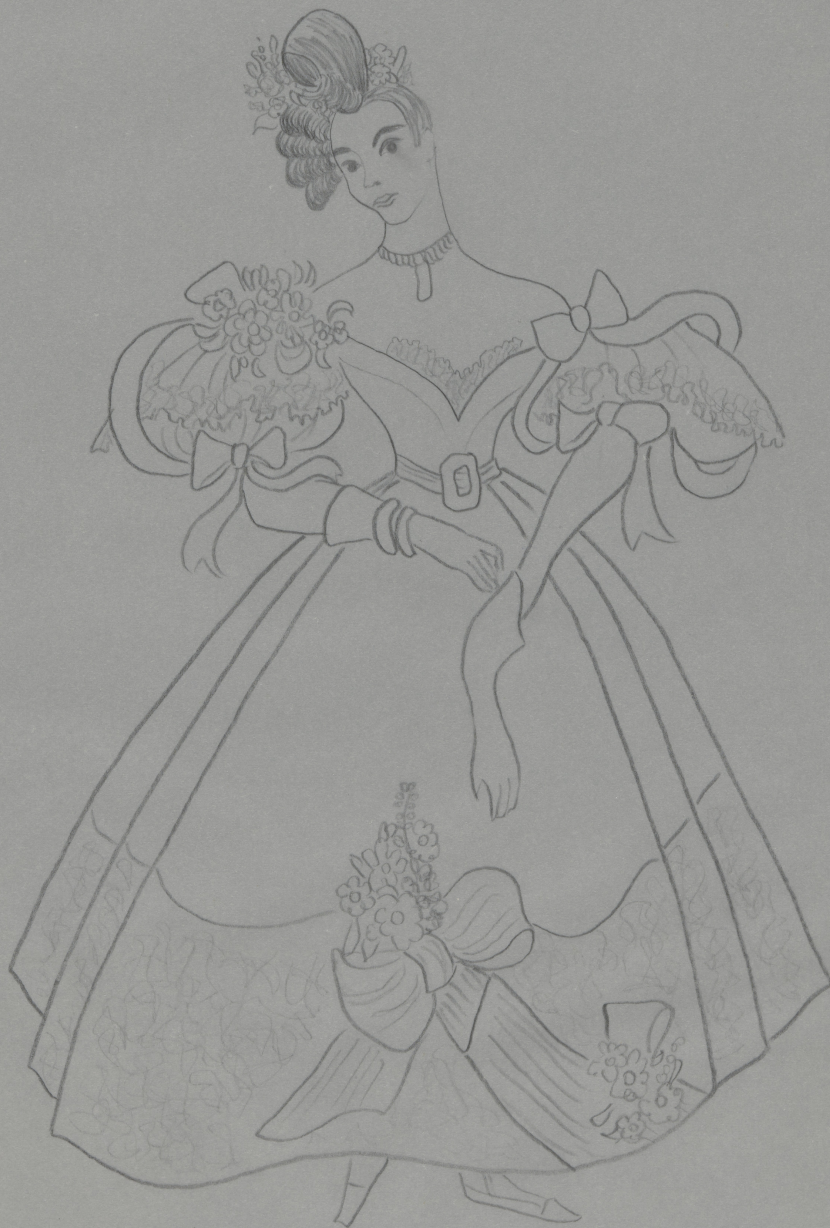

Karta obiektu

Sygnatura: TP_S_107_0028

Nazwa obiektu: Mikołaj Gogol, "Martwe dusze", reż. Władysław Hańcza, premiera 11.05.1969

Opis: Projekt: kostium - Dama bardzo miła

Kategoria: projekt kostiumu

Technika: szkic na papierze

Data utworzenia: 11.05.1969

Autor: Teresa Roszkowska

Język: polski

Wymiary: 33.47x43.06 cm

Twórca zasobu: Teatr Polski w Warszawie

Prawa autorskie: Wszystkie prawa zastrzeżone

Wymiary: 33.47 x 43.06 cm

Spektakl

Tytuł: Martwe dusze

Autor: Mikołaj Gogol

Reżyseria: Władysław Hańcza

Scenografia: Teresa Roszkowska

Kostiumy: Teresa Roszkowska

Premiera: 11.05.1969

5B

P. HERMAN