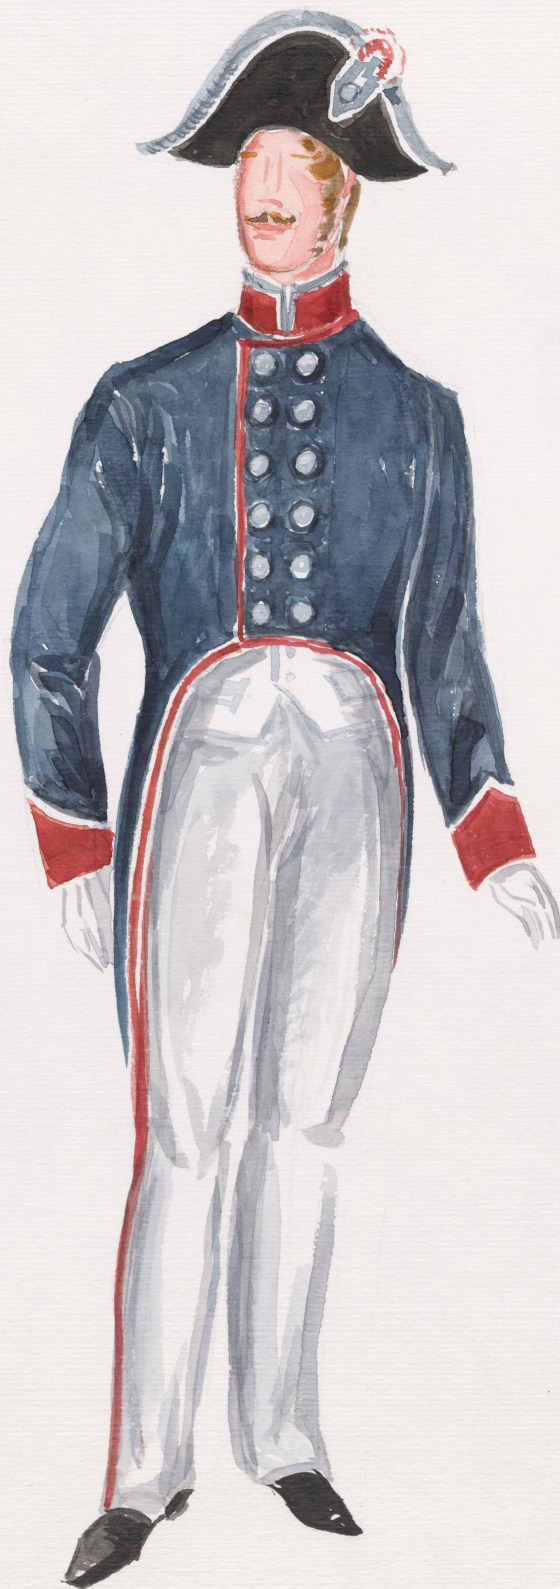

Karta obiektu

Sygnatura: TP_S_113_0004

Nazwa obiektu: Aleksander Fredro, "Mąż i żona", reż. Andrzej Łapicki, premiera 04.10.1997

Opis: Projekt: kostium - Alfred

Kategoria: projekt kostiumu

Technika: szkic na papierze

Data utworzenia: 04.10.1997

Autor: Łucja Kossakowska

Język: polski

Wymiary: 25.78x35.49 cm

Twórca zasobu: Teatr Polski w Warszawie

Prawa autorskie: Wszystkie prawa zastrzeżone

Wymiary: 25.78 x 35.49 cm

Spektakl

Tytuł: Mąż i żona

Autor: Aleksander Fredro

Reżyseria: Andrzej Łapicki

Scenografia: Łucja Kossakowska

Kostiumy: Łucja Kossakowska

Premiera: 04.10.1997

Max i zowa

Alfred
Kriehowski

LH 97

Alfred