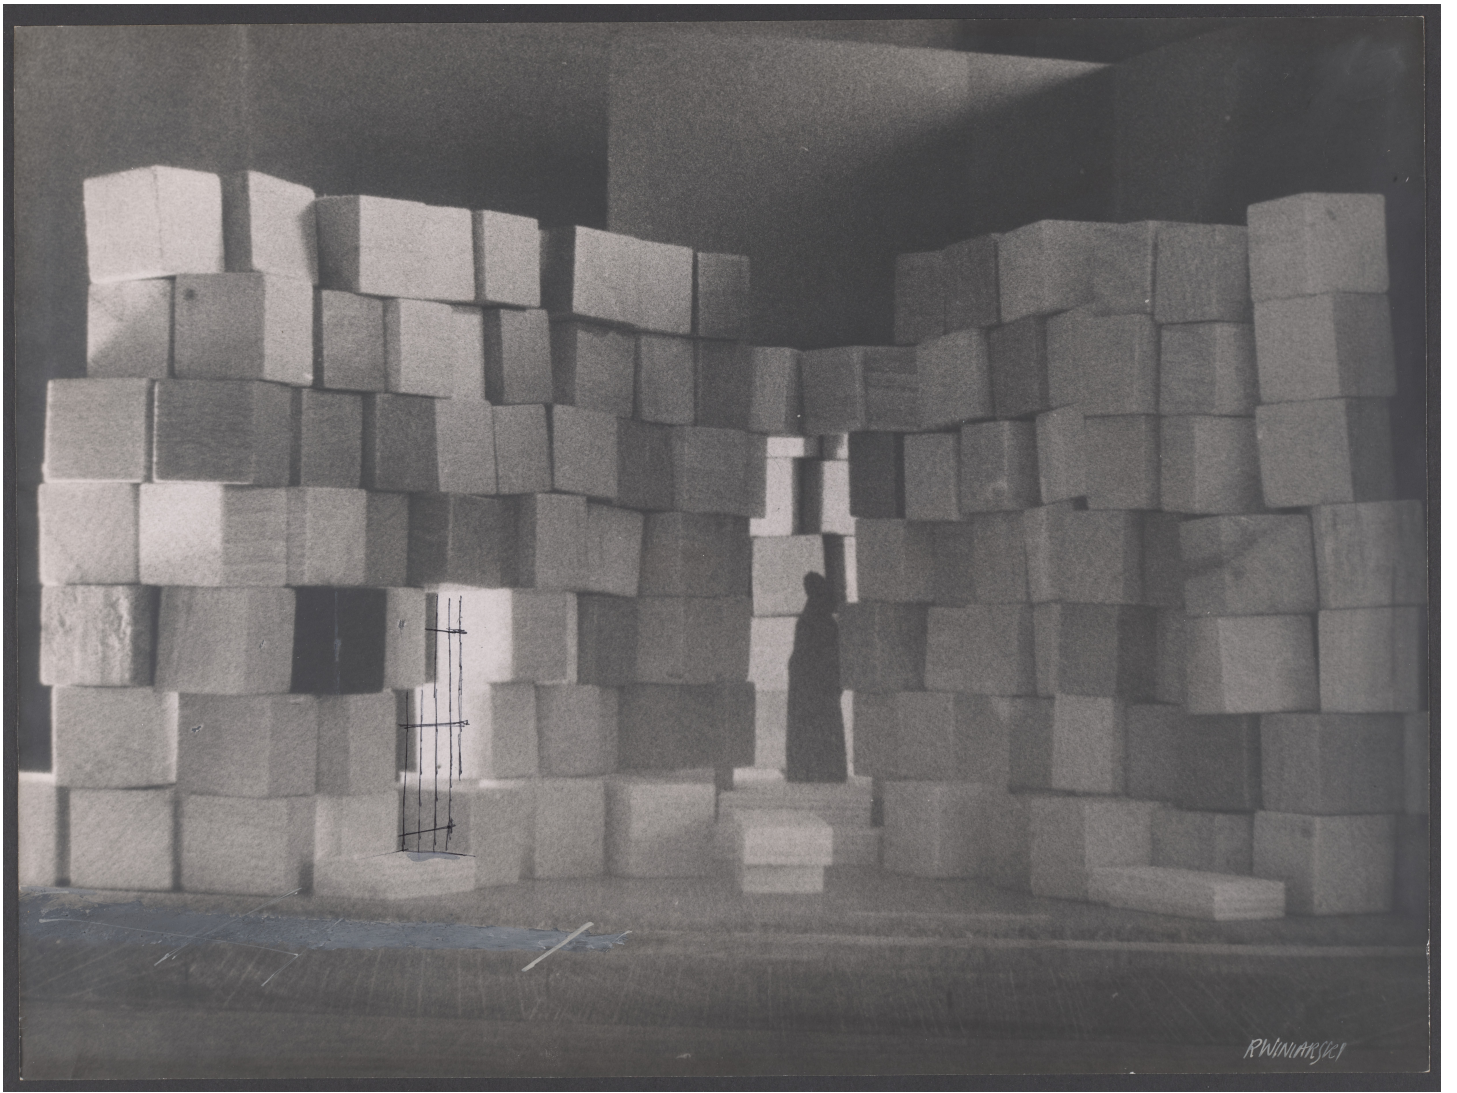

Karta obiektu

Sygnatura: TP_S_114_0015

Nazwa obiektu: Eurypides, Jan Parandowski, "Medea", reż. Michał Pawlicki, premiera 04.01.1969

Opis: Projekt: scenografia

Kategoria: projekt dekoracji

Technika: szkic na papierze

Tytuł: Medea

Autor: Jan Parandowski, Eurypides

Reżyseria: Michał Pawlicki

Scenografia: Ryszard Winiarski

Kostiumy: Ryszard Winiarski

Premiera: 04.01.1969

R. W. N. A. S. J. E. I.