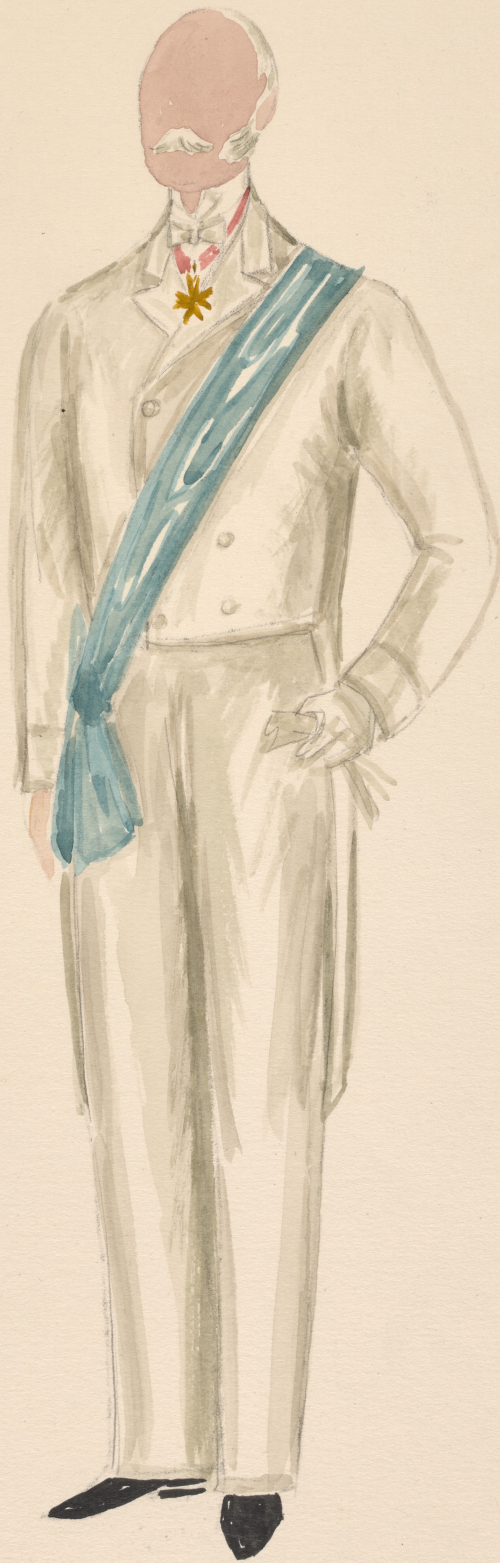

Supas
p. Mozeski

8

Lh 85