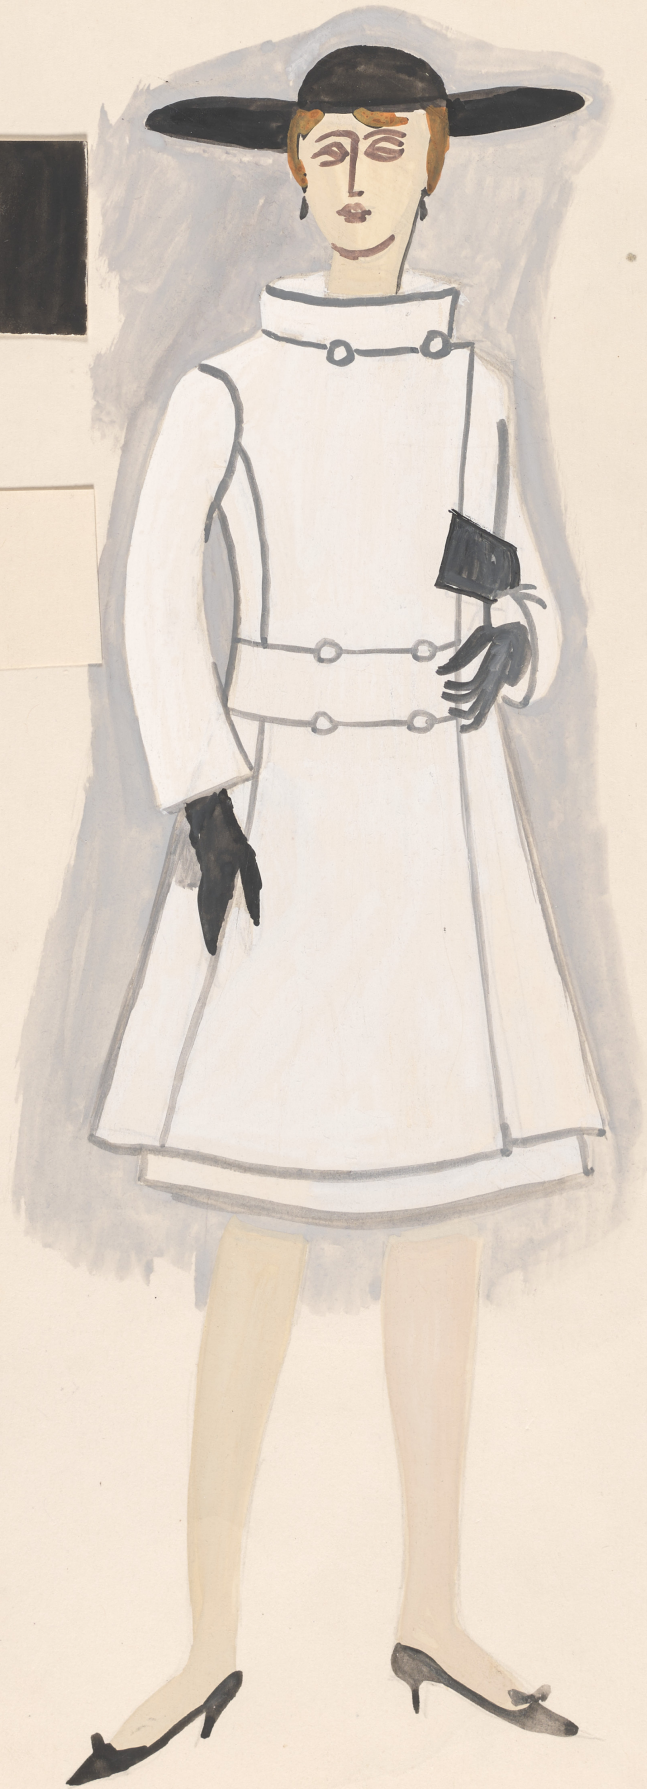

ALDO NICOLAS: ON: ONA
p. Ricurmerone

I

[Signature]
Cucc.
L. G. G. G.
14.12.65