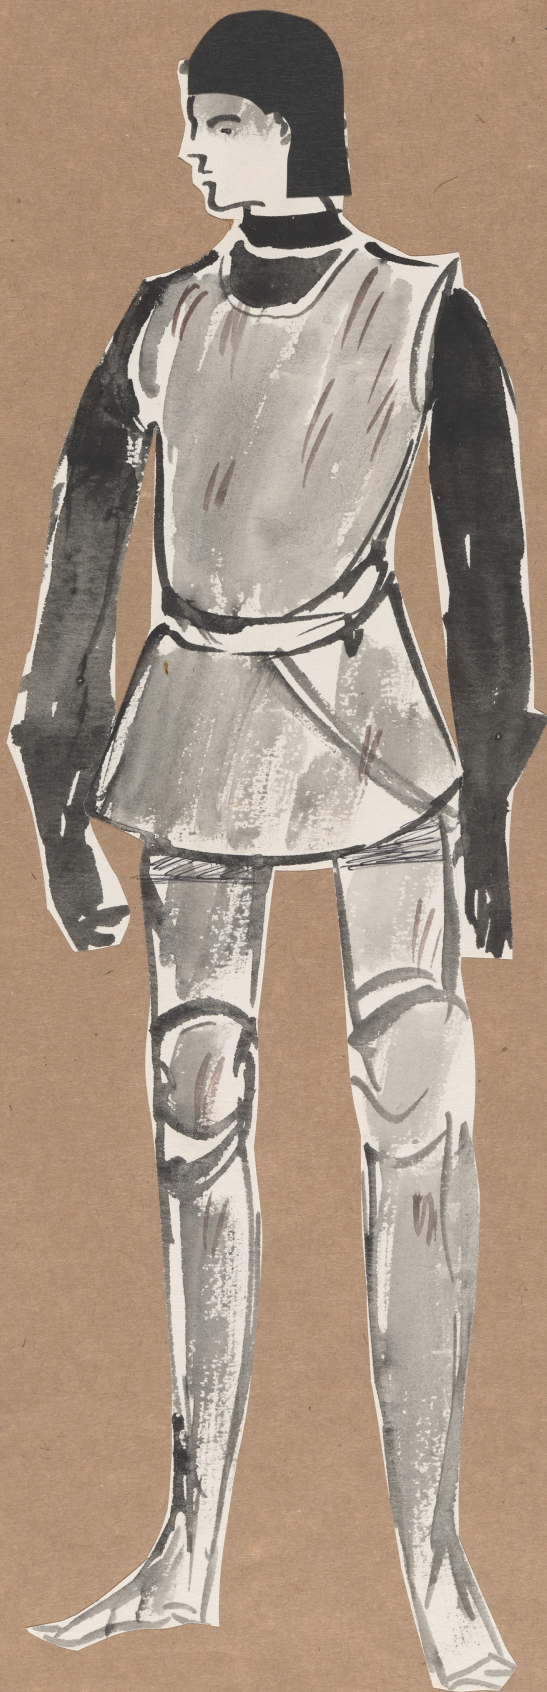

Karta obiektu

Sygnatura: TP_S_140_0015

Nazwa obiektu: William Shakespeare, "Otello", reż. August Kowalczyk, premiera 17.07.1975

Opis: Projekt: kostium - Posłaniec

Kategoria: projekt kostiumu

Technika: szkic na papierze

Data utworzenia: 17.07.1975

Autor: Ryszard Winiarski

Język: polski

Wymiary: 29.8x39.81 cm

Twórca zasobu: Teatr Polski w Warszawie

Prawa autorskie: Wszystkie prawa zastrzeżone

Wymiary: 29.8 x 39.81 cm

Spektakl

Tytuł: Otello

Autor: William Shakespeare

Reżyseria: August Kowalczyk

Scenografia: Ryszard Winiarski

Kostiumy: Ryszard Winiarski

Premiera: 17.07.1975

Sherr

12