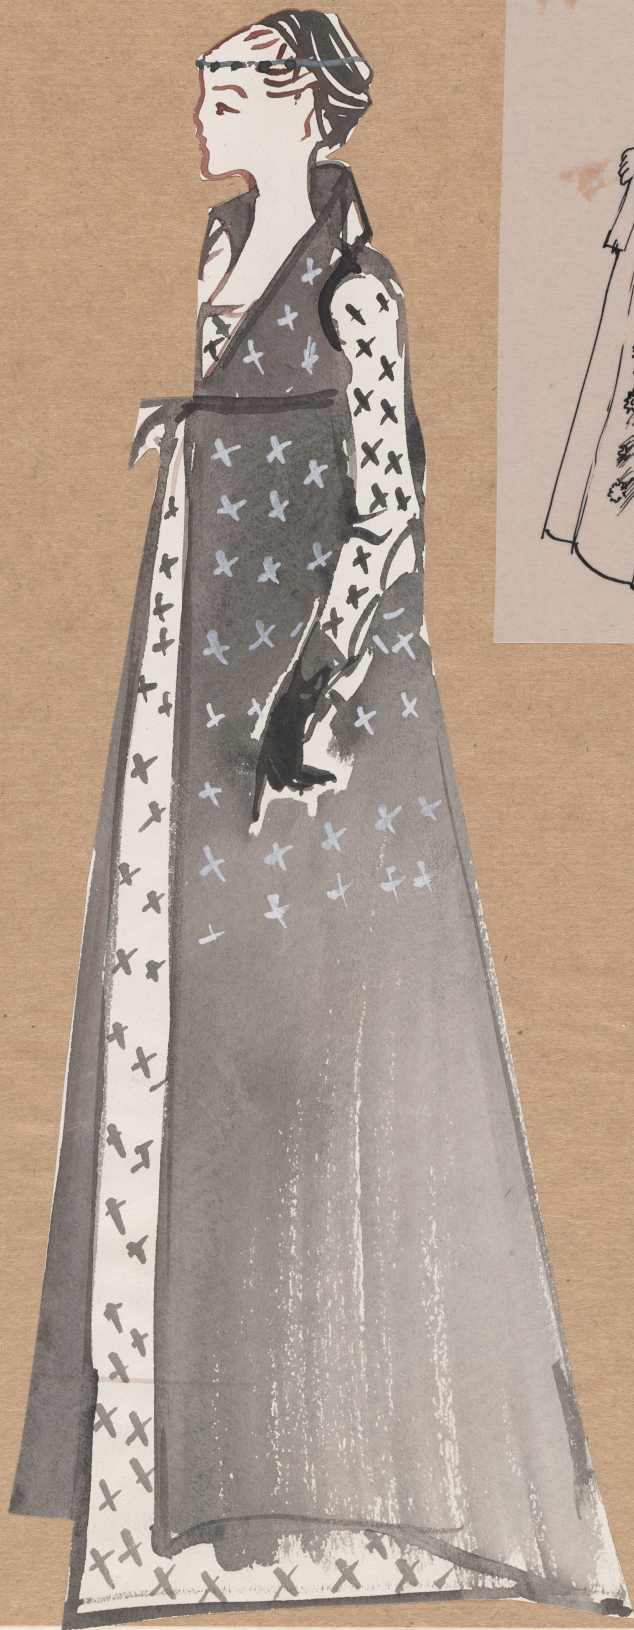

## Karta obiektu

Sygnatura: TP\_S\_140\_0034

Nazwa obiektu: William Shakespeare, "Otello", reż. August Kowalczyk, premiera 17.07.1975

Opis: Projekt: kostium - Desdemona

Kategoria: projekt kostiumu

Technika: szkic na papierze

Data utworzenia: 17.07.1975

Autor: Ryszard Winiarski

Język: polski

Wymiary: 29.85x39.8 cm

Twórca zasobu: Teatr Polski w Warszawie

Prawa autorskie: Wszystkie prawa zastrzeżone

Wymiary: 29.85 x 39.8 cm

## Spektakl

Tytuł: Otello

Autor: William Shakespeare

Reżyseria: August Kowalczyk

Scenografia: Ryszard Winiarski

Kostiumy: Ryszard Winiarski

Premiera: 17.07.1975

*Handwritten signature*