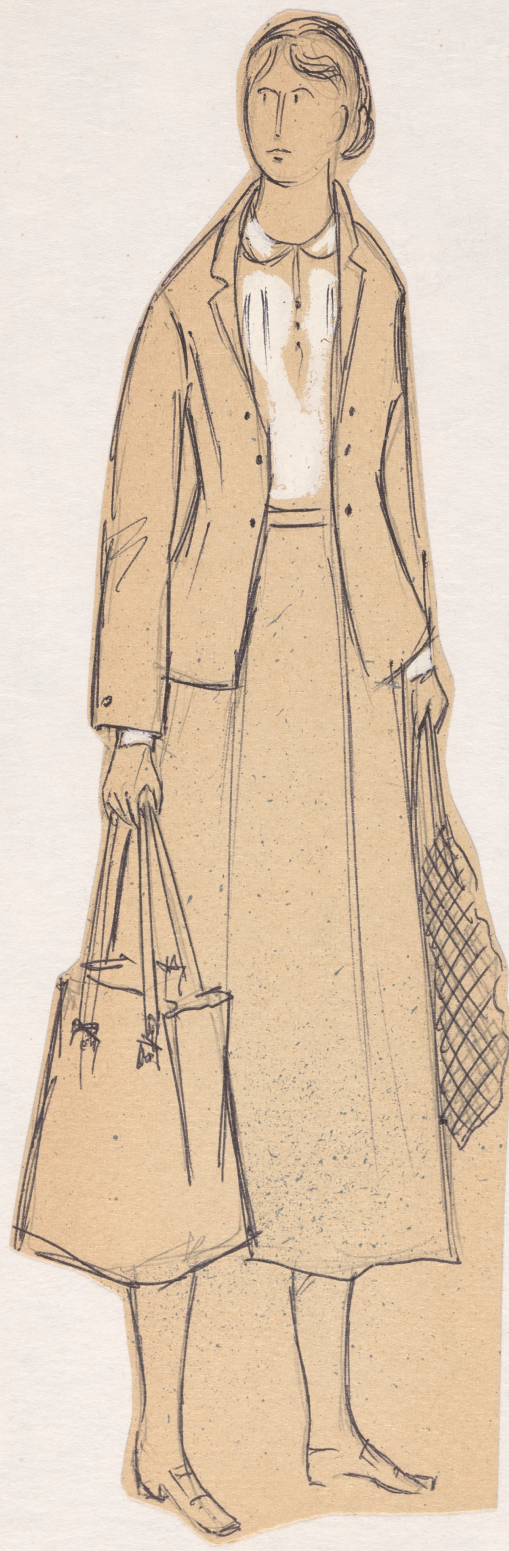

## Karta obiektu

Sygnatura: TP\_S\_141\_0017

Nazwa obiektu: Stanisław Stratijew, "Owca", reż. Jerzy Rakowiecki, premiera 15.02.1978

Opis: Projekt: kostium - Żona Wiszącego

Kategoria: projekt kostiumu

Technika: szkic na papierze

Data utworzenia: 15.02.1978

Autor: Ryszard Winiarski

Język: polski

Wymiary: 23.41x32.87 cm

Twórca zasobu: Teatr Polski w Warszawie

Prawa autorskie: Wszystkie prawa zastrzeżone

Wymiary: 23.41 x 32.87 cm

## Spektakl

Tytuł: Owca

Autor: Stanisław Stratijew

Reżyseria: Jerzy Rakowiecki

Scenografia: Ryszard Winiarski

Kostiumy: Ryszard Winiarski

Premiera: 15.02.1978

żONA - J. Kreczmarowa

Dziew