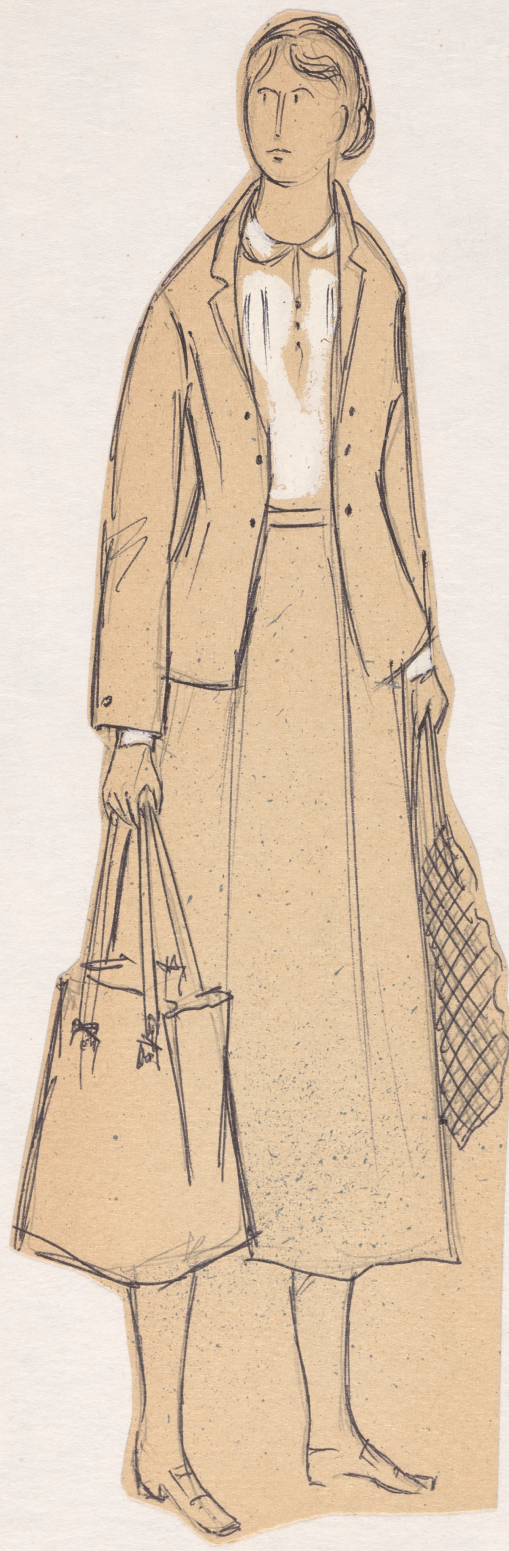

## Karta obiektu

Sygnatura: TP\_S\_141\_0017

Nazwa obiektu: Stanisław Stratijew, "Owca", reż. Jerzy Rakowiecki, premiera 15.02.1978

Opis: Projekt: kostium - Żona Wiszącego

Kategoria: projekt kostiumu

Technika: szkic na papierze

Data utworzenia: 15.02.1978

Autor: Ryszard Winiarski

Język: polski

Wymiary: 23.41x32.87 cm

Twórca zasobu: Teatr Polski w Warszawie

Prawa autorskie: Wszystkie prawa zastrzeżone

Wymiary: 23.41 x 32.87 cm

## Spektakl

Tytuł: Owca

Autor: Stanisław Stratijew

Reżyseria: Jerzy Rakowiecki

Scenografia: Ryszard Winiarski

Kostiumy: Ryszard Winiarski

Premiera: 15.02.1978

żONA - J. Kreczarowa

Dziew