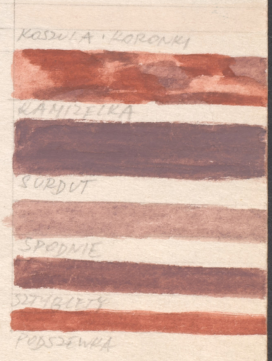

## Spektakl

Tytuł: Pan Geldhab

Autor: Aleksander Fredro

Reżyseria: Jan Świdorski

Scenografia: Marian Kołodziej

Kostiumy: Marian Kołodziej

Premiera: 23.05.1980

5