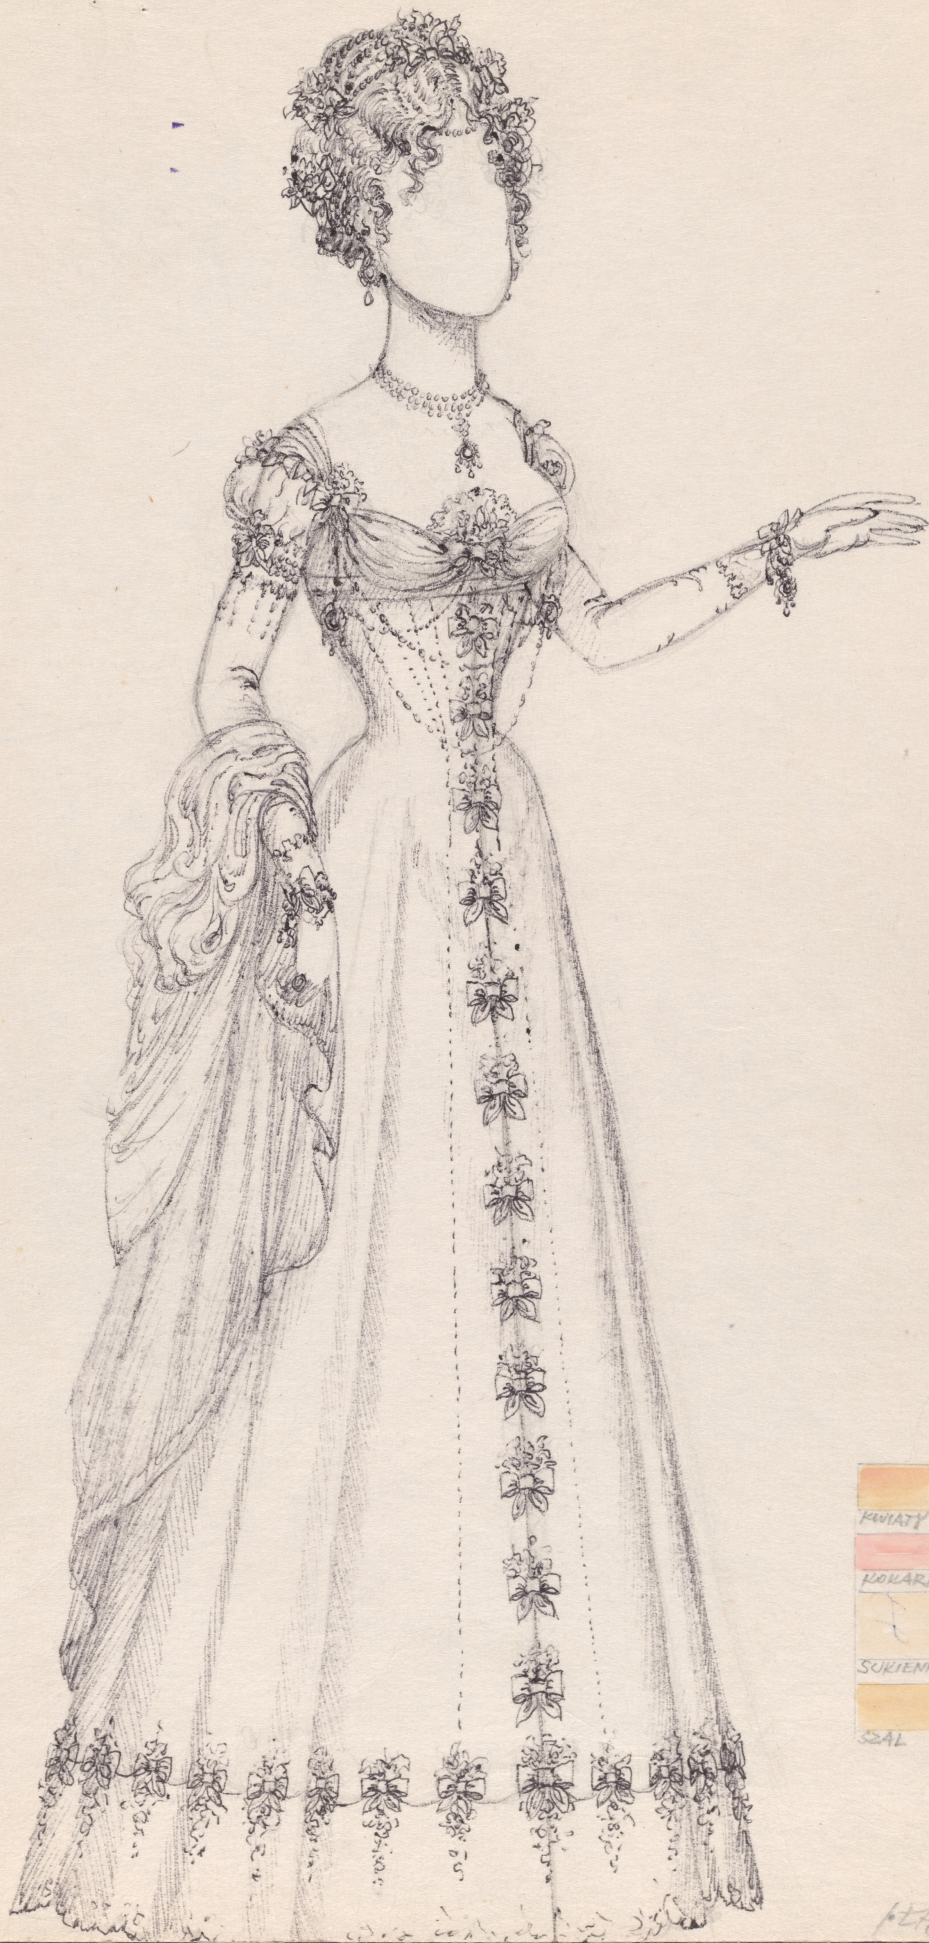

Karta obiektu

Sygnatura: TP_S_143_0013

Nazwa obiektu: Aleksander Fredro, "Pan Geldhab", reż. Jan Świdorski, premiera 23.05.1980

Opis: Projekt: kostium - Flora

Kategoria: projekt kostiumu

Technika: szkic na papierze

Data utworzenia: 23.05.1980

Autor: Marian Kołodziej

Język: polski

Wymiary: 23.25x33.09 cm

Twórca zasobu: Teatr Polski w Warszawie

Prawa autorskie: Wszystkie prawa zastrzeżone

Wymiary: 23.25 x 33.09 cm

Spektakl

Tytuł: Pan Geldhab

Autor: Aleksander Fredro

Reżyseria: Jan Świdorski

Scenografia: Marian Kołodziej

Kostiumy: Marian Kołodziej

Premiera: 23.05.1980

1a

KWIATY - szifon
KOLARDA
SUKIENKA
SAL

FLORA
FLACZÓWNA