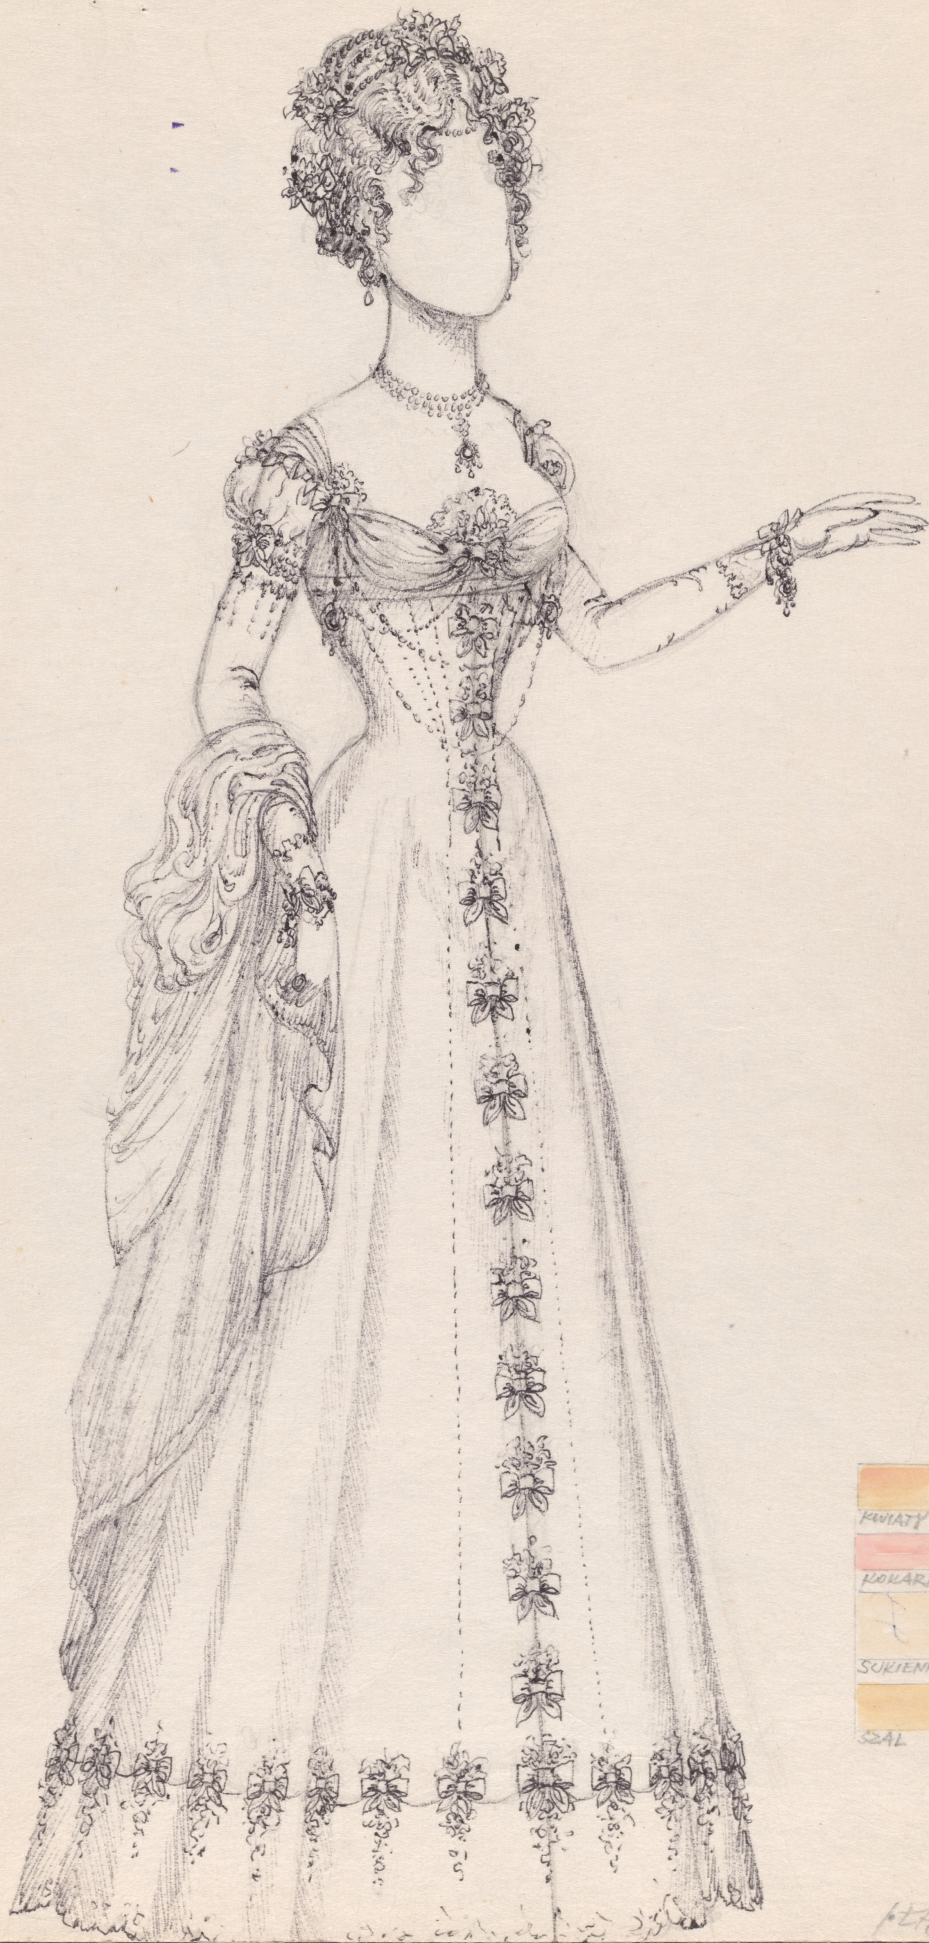

Karta obiektu

Sygnatura: TP_S_143_0013

Nazwa obiektu: Aleksander Fredro, "Pan Geldhab", reż. Jan Świdorski, premiera 23.05.1980

Opis: Projekt: kostium - Flora

Kategoria: projekt kostiumu

Technika: szkic na papierze

Data utworzenia: 23.05.1980

Autor: Marian Kołodziej

Język: polski

Wymiary: 23.25x33.09 cm

Twórca zasobu: Teatr Polski w Warszawie

Prawa autorskie: Wszystkie prawa zastrzeżone

Wymiary: 23.25 x 33.09 cm

Spektakl

Tytuł: Pan Geldhab

Autor: Aleksander Fredro

Reżyseria: Jan Świdorski

Scenografia: Marian Kołodziej

Kostiumy: Marian Kołodziej

Premiera: 23.05.1980

1a

KWIATY - szaffar
KOLARDY
SUKIENKA
SZAL

FLORA
PLACZÓWNA