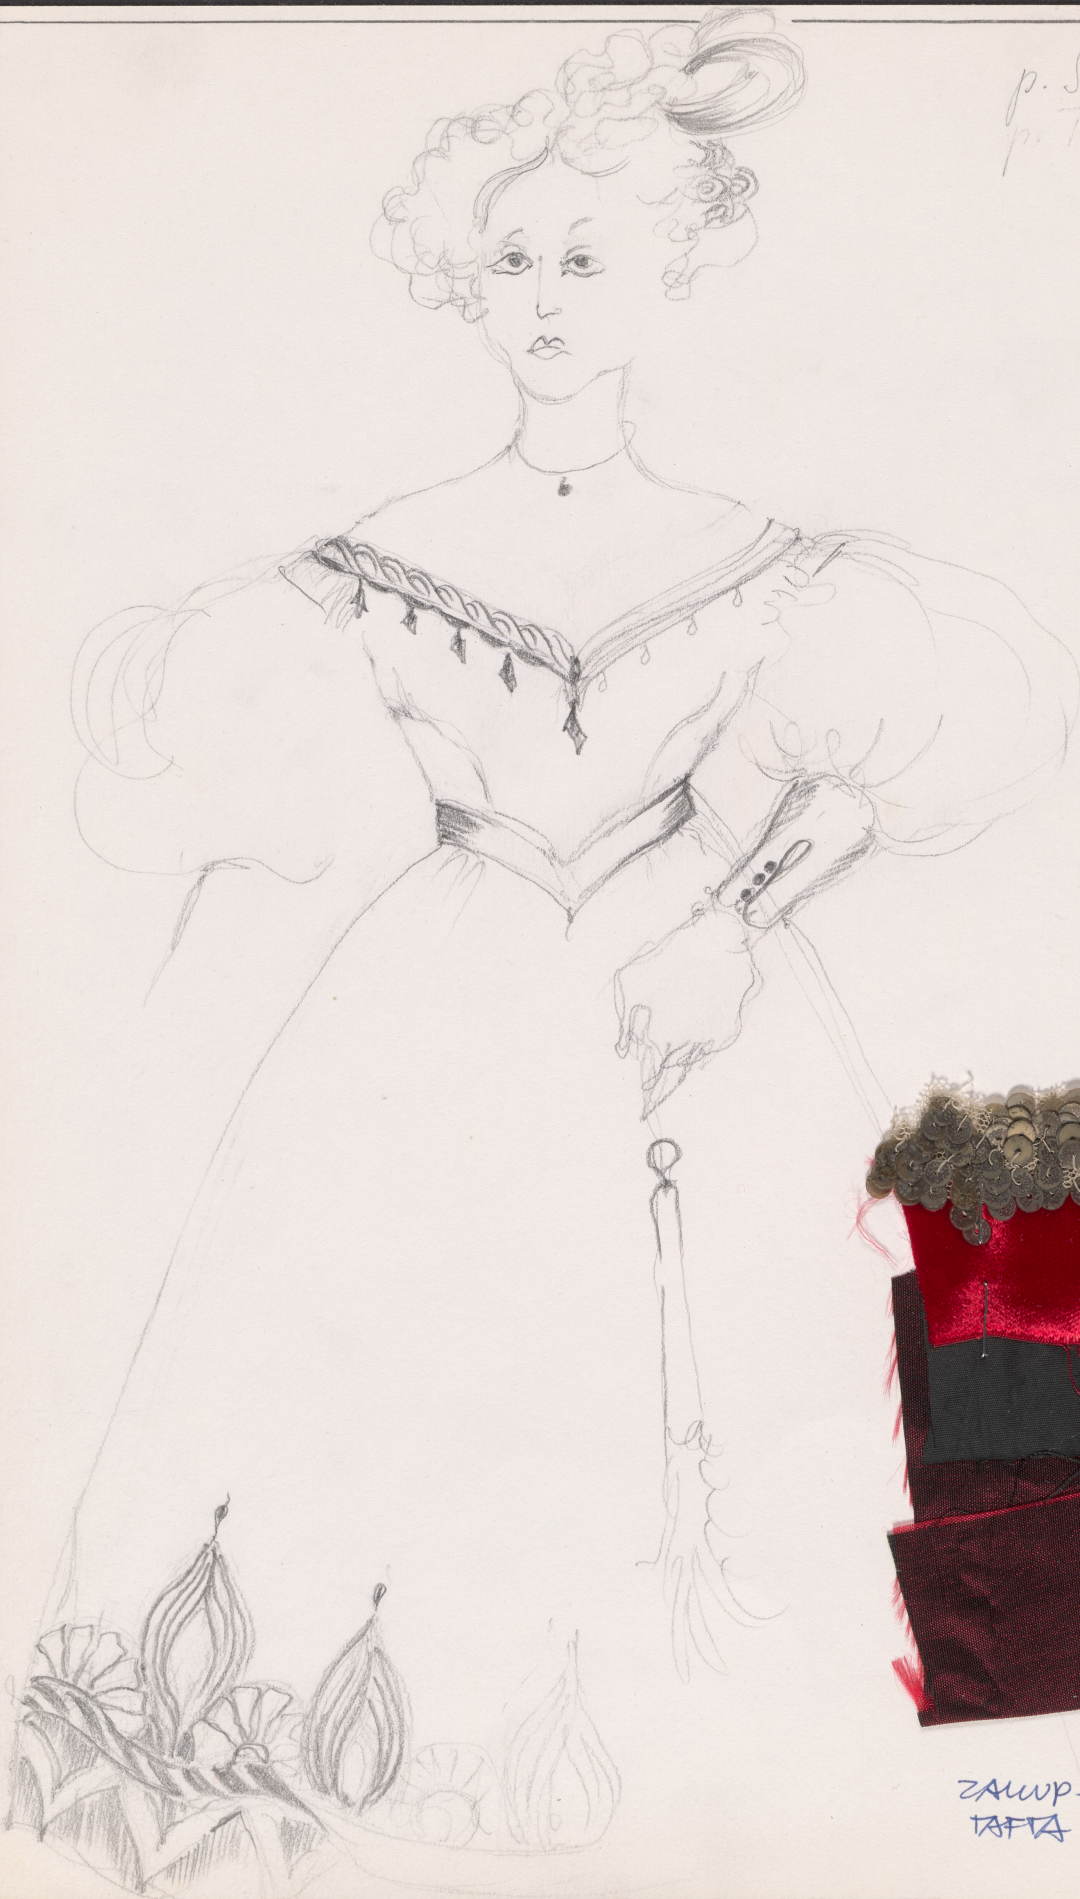

Karta obiektu

Sygnatura: TP_S_148_0008

Nazwa obiektu: Aleksander Fredro, "Pan Jowialski", reż. Kazimierz Dejmek, premiera 29.09.1992

Opis: Projekt: kostium - Szambelanowa

Kategoria: projekt kostiumu

Technika: szkic na papierze

Data utworzenia: 29.09.1992

Autor: Anna Sekuła

Język: polski

Wymiary: 23.99x32.6 cm

Twórca zasobu: Teatr Polski w Warszawie

Prawa autorskie: Wszystkie prawa zastrzeżone

Wymiary: 23.99 x 32.6 cm

Spektakl

Tytuł: Pan Jowialski

Autor: Aleksander Fredro

Reżyseria: Kazimierz Dejmek

Scenografia: Anna Sekuła

Kostiumy: Anna Sekuła

Premiera: 29.09.1992

p. SENIUK (26)
p. TOMASZUSZA.

ZAWP-
TAFIA