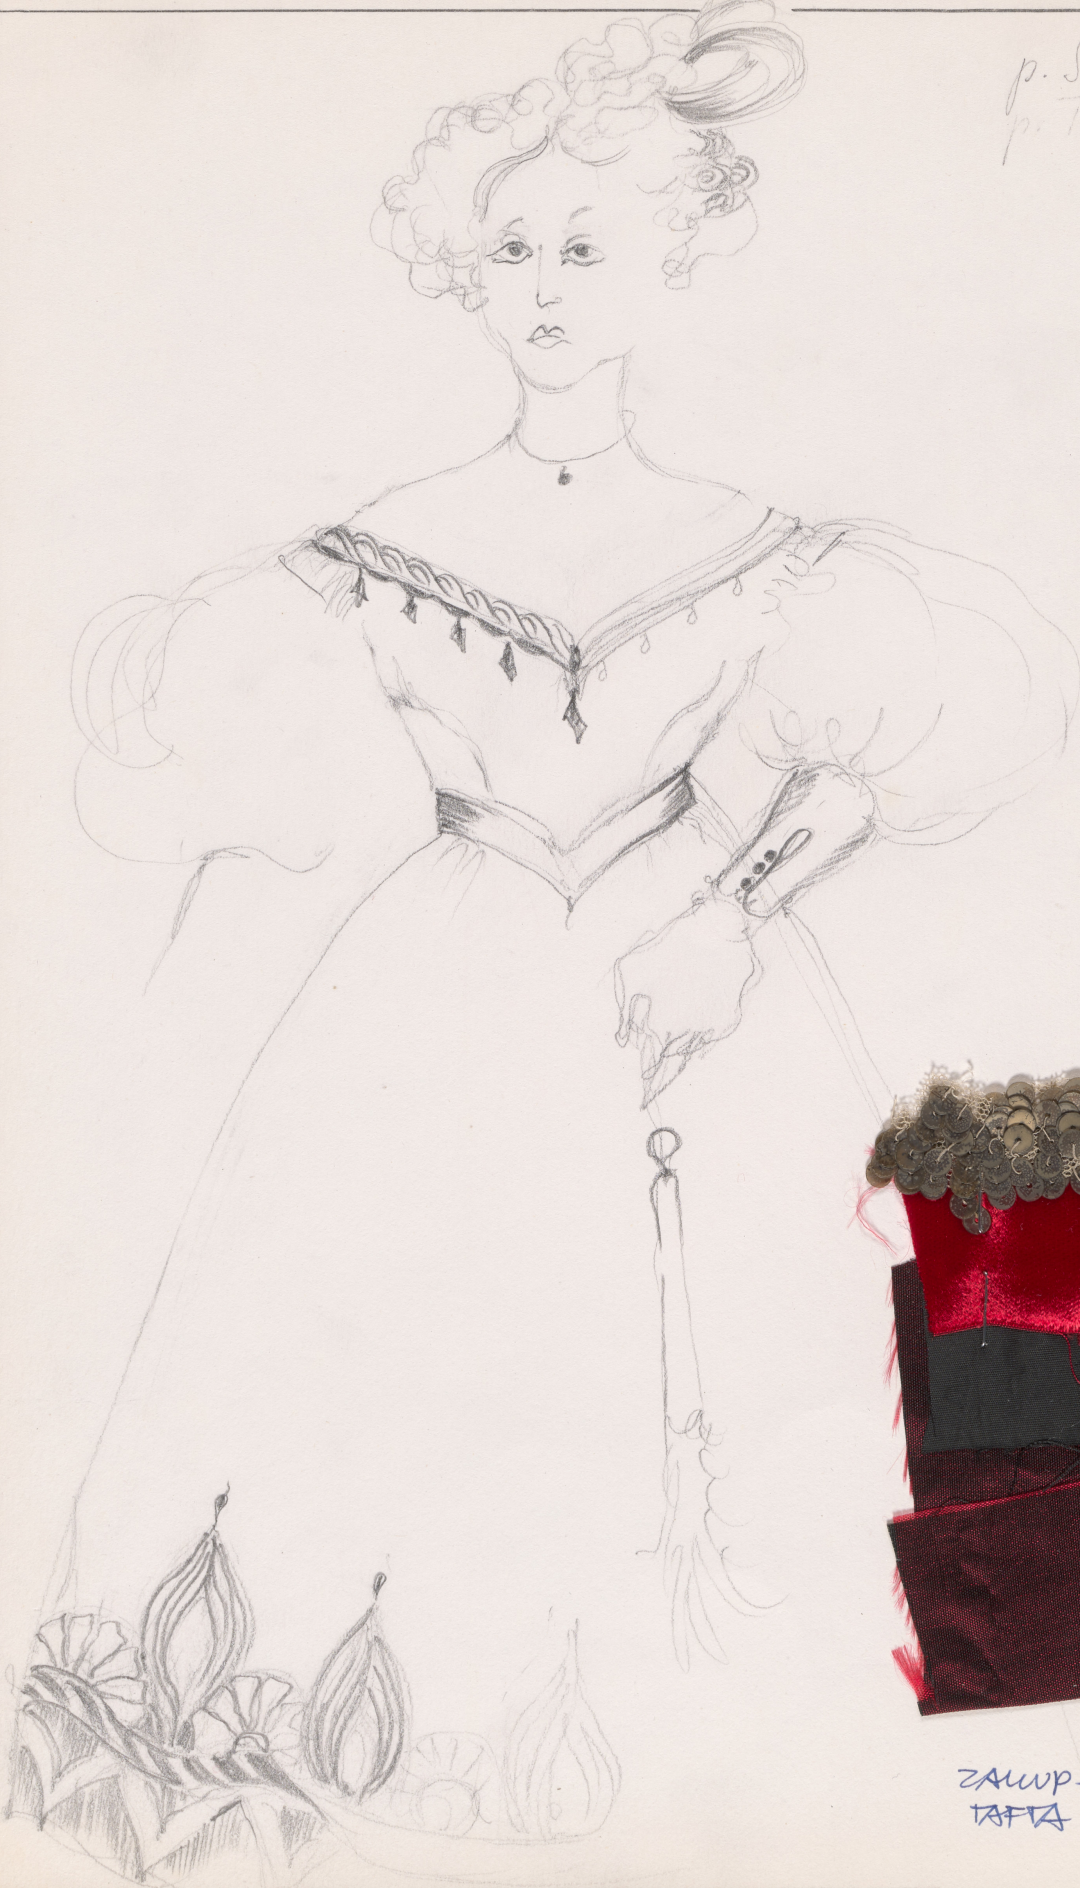

Karta obiektu

Sygnatura: TP_S_148_0008

Nazwa obiektu: Aleksander Fredro, "Pan Jowialski", reż. Kazimierz Dejmek, premiera 29.09.1992

Opis: Projekt: kostium - Szambelanowa

Kategoria: projekt kostiumu

Technika: szkic na papierze

Data utworzenia: 29.09.1992

Autor: Anna Sekuła

Język: polski

Wymiary: 23.99x32.6 cm

Twórca zasobu: Teatr Polski w Warszawie

Prawa autorskie: Wszystkie prawa zastrzeżone

Wymiary: 23.99 x 32.6 cm

Spektakl

Tytuł: Pan Jowialski

Autor: Aleksander Fredro

Reżyseria: Kazimierz Dejmek

Scenografia: Anna Sekuła

Kostiumy: Anna Sekuła

Premiera: 29.09.1992

p. SENIUK (26)
p. TOMASZUSIA.

ZAWP-
TAFIA