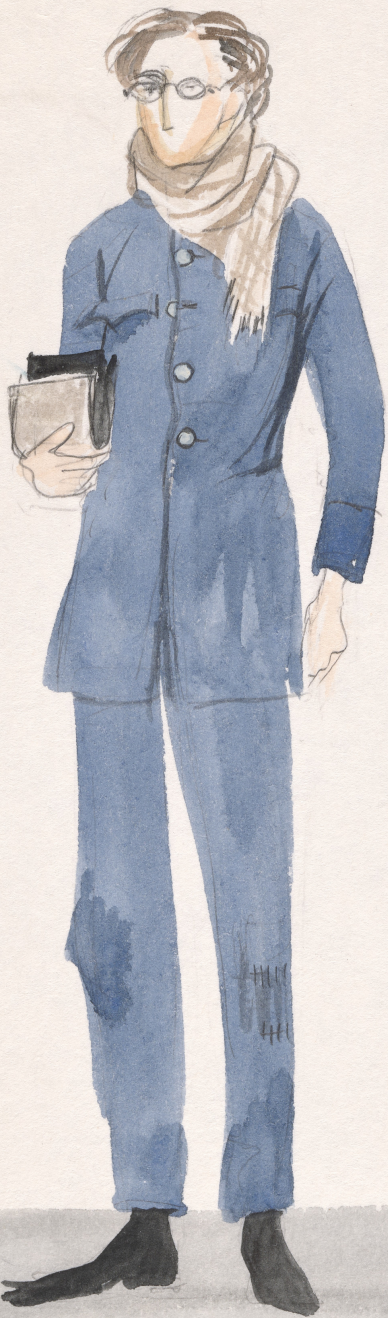

Karta obiektu

Sygnatura: TP_S_150_0006

Nazwa obiektu: Gabriela Zapolska, "Panna Maliczewska", reż. Bogdan Baer, premiera 18.11.1993

Opis: Projekt: kostium - Edek

Kategoria: projekt kostiumu

Technika: szkic na papierze

Data utworzenia: 18.11.1993

Autor: Iwona Zaborowska

Język: polski

Wymiary: 23.76x33.24 cm

Twórca zasobu: Teatr Polski w Warszawie

Prawa autorskie: Wszystkie prawa zastrzeżone

Wymiary: 23.76 x 33.24 cm

Spektakl

Tytuł: Panna Maliczewska

Autor: Gabriela Zapolska

Reżyseria: Bogdan Baer

Scenografia: Iwona Zaborowska

Kostiumy: Iwona Zaborowska

Premiera: 18.11.1993

EDEK — R. WALENTOWICZ