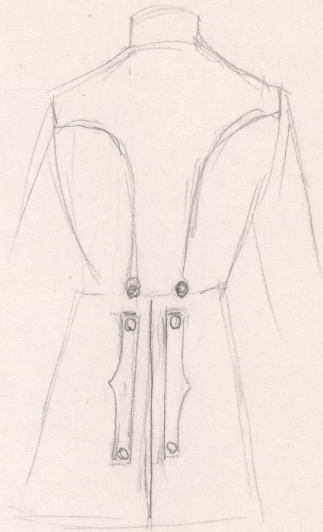

Karta obiektu

Sygnatura: TP_S_150_0008

Nazwa obiektu: Gabriela Zapolska, "Panna Maliczewska", reż. Bogdan Baer, premiera 18.11.1993

Opis: Projekt: kostium - Koledzy

Kategoria: projekt kostiumu

Technika: szkic na papierze

Tytuł: Panna Maliczewska

Autor: Gabriela Zapolska

Reżyseria: Bogdan Baer

Scenografia: Iwona Zaborowska

Kostiumy: Iwona Zaborowska

Premiera: 18.11.1993

KOLEDZY — J. KAWALEC

PREMIARZ

JĘDRZEJEWSKI