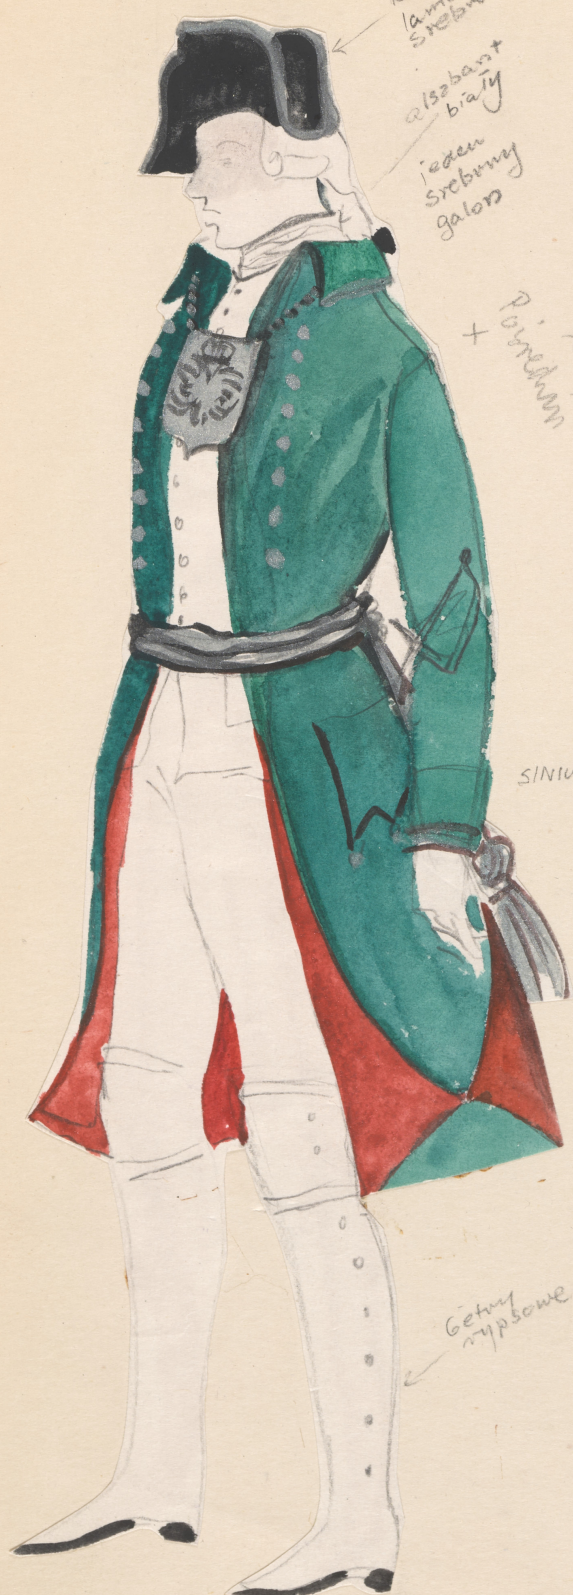

Karta obiektu

Sygnatura: TP_S_159_0007

Nazwa obiektu: Ziemowit Feddecki, Andrzej Jarecki, "Podporucznik Kiże", reż. August Kowalczyk, premiera 00.00.0000

Opis: Projekt: kostium - Porucznik Siniuchajew. Porucznik I i II

Kategoria: projekt kostiumu

Technika: szkic na papierze

Data utworzenia: 07.04.1972

Autor: Ryszard Winiarski

Język: polski

Wymiary: 23.46x33.03 cm

Twórca zasobu: Teatr Polski w Warszawie

Prawa autorskie: Wszystkie prawa zastrzeżone

Wymiary: 23.46 x 33.03 cm

Spektakl

Tytuł: Podporucznik Kiże

Autor: Ziemowit Feddecki, Andrzej Jarecki

Reżyseria: August Kowalczyk

Scenografia: Ryszard Winiarski

Kostiumy: Ryszard Winiarski

Premiera: 00.00.0000

7

kapelusz lamowany srebrny

alszban bialy

jedem srebrny galos

+ poruchom

Getry mypsowe

alszban castny

SINIUCHAJEW W SCENIE W SZYNKU