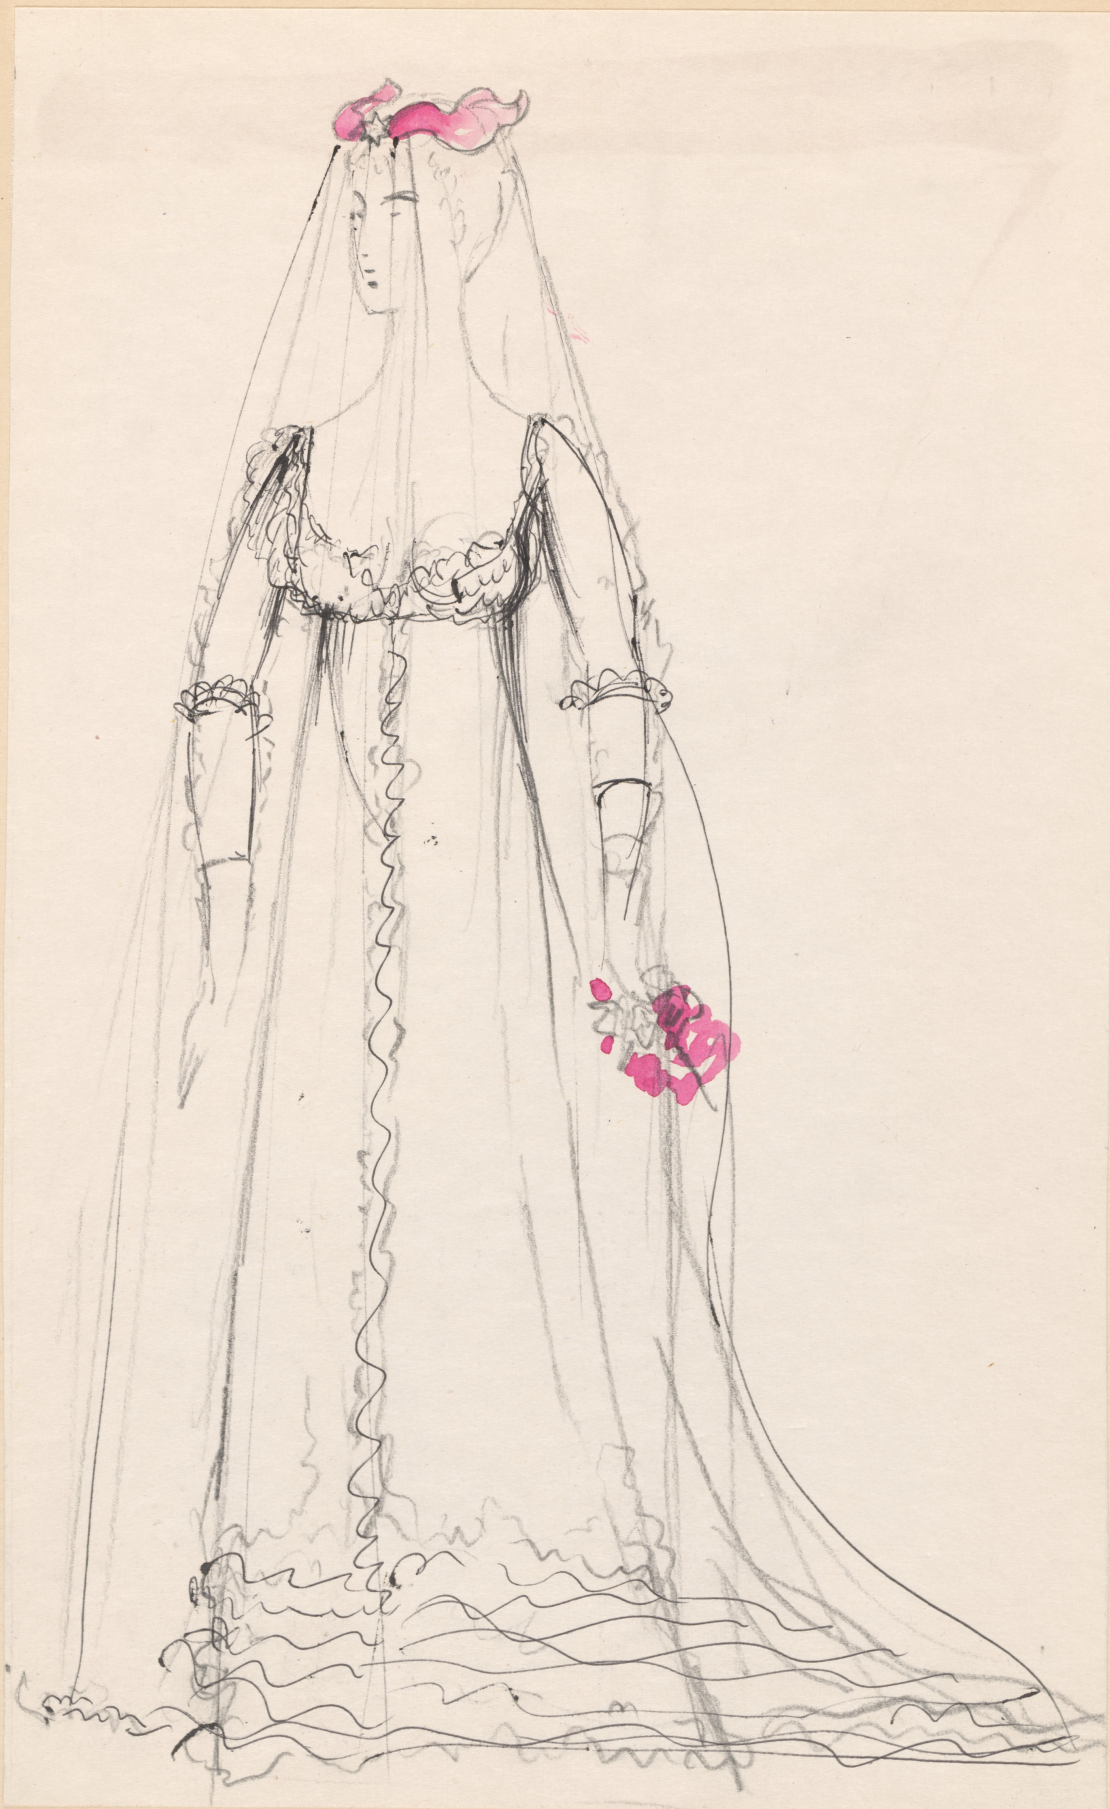

Karta obiektu

Sygnatura: TP_S_159_0023

Nazwa obiektu: Ziemowit Feddecki, Andrzej Jarecki, "Podporucznik Kiże", reż. August Kowalczyk, premiera 00.00.0000

Opis: Projekt: kostium - Awdotia

Kategoria: projekt kostiumu

Technika: szkic na papierze

Data utworzenia: 07.04.1972

Autor: Ryszard Winiarski

Język: polski

Wymiary: 23.44x32.98 cm

Twórca zasobu: Teatr Polski w Warszawie

Prawa autorskie: Wszystkie prawa zastrzeżone

Wymiary: 23.44 x 32.98 cm

Spektakl

Tytuł: Podporucznik Kiże

Autor: Ziemowit Feddecki, Andrzej Jarecki

Reżyseria: August Kowalczyk

Scenografia: Ryszard Winiarski

Kostiumy: Ryszard Winiarski

Premiera: 00.00.0000

2