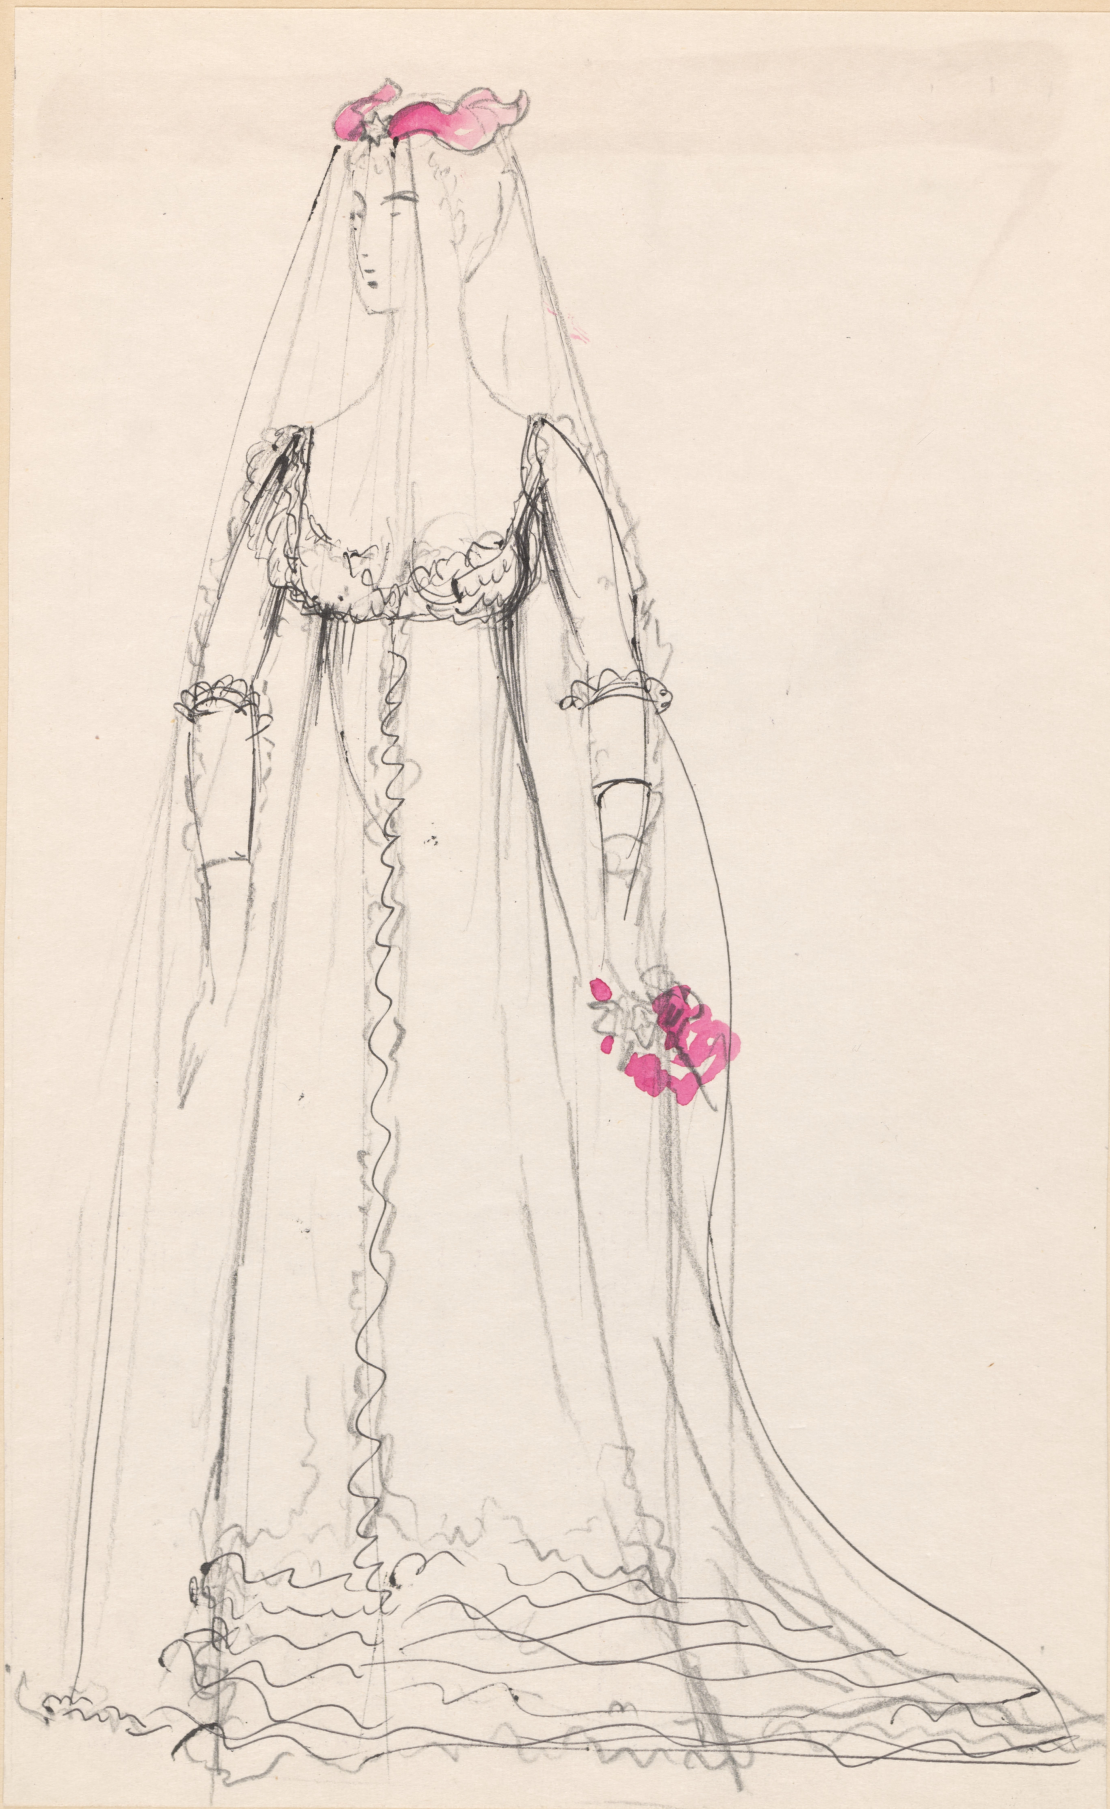

## Karta obiektu

Sygnatura: TP\_S\_159\_0023

Nazwa obiektu: Ziemowit Feddecki, Andrzej Jarecki, "Podporucznik Kiże", reż. August Kowalczyk, premiera 00.00.0000

Opis: Projekt: kostium - Awdotia

Kategoria: projekt kostiumu

Technika: szkic na papierze

Data utworzenia: 07.04.1972

Autor: Ryszard Winiarski

Język: polski

Wymiary: 23.44x32.98 cm

Twórca zasobu: Teatr Polski w Warszawie

Prawa autorskie: Wszystkie prawa zastrzeżone

Wymiary: 23.44 x 32.98 cm

## Spektakl

Tytuł: Podporucznik Kiże

Autor: Ziemowit Feddecki, Andrzej Jarecki

Reżyseria: August Kowalczyk

Scenografia: Ryszard Winiarski

Kostiumy: Ryszard Winiarski

Premiera: 00.00.0000

2