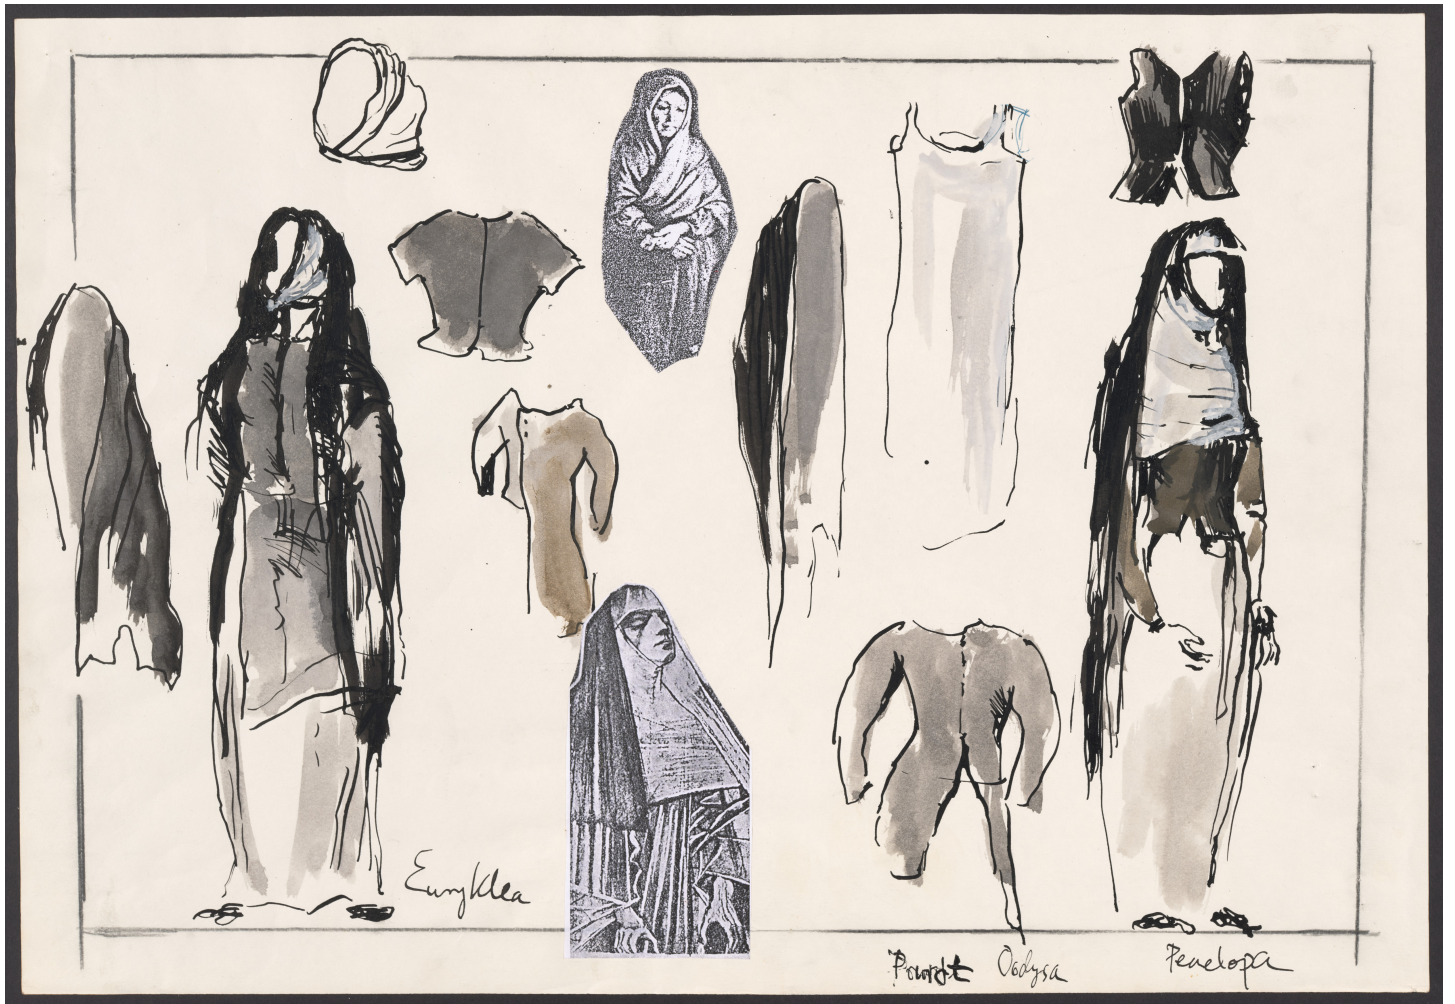

Karta obiektu

Sygnatura: TP_S_164_0013

Nazwa obiektu: Stanisław Wyspiański, "Powrót Odysa", reż. Szczepan Szczykno, premiera 21.01.1993

Opis: Projekt: kostium - Euryklea. Penelopa

Kategoria: projekt kostiumu

Wymiary: 50.31 x 35.07 cm

Spektakl

Tytuł: Powrót Odysa

Autor: Stanisław Wyspiański

Reżyseria: Szczepan Szczykno

Scenografia: Agnieszka Zawadowska

Kostiumy: Agnieszka Zawadowska

Premiera: 21.01.1993