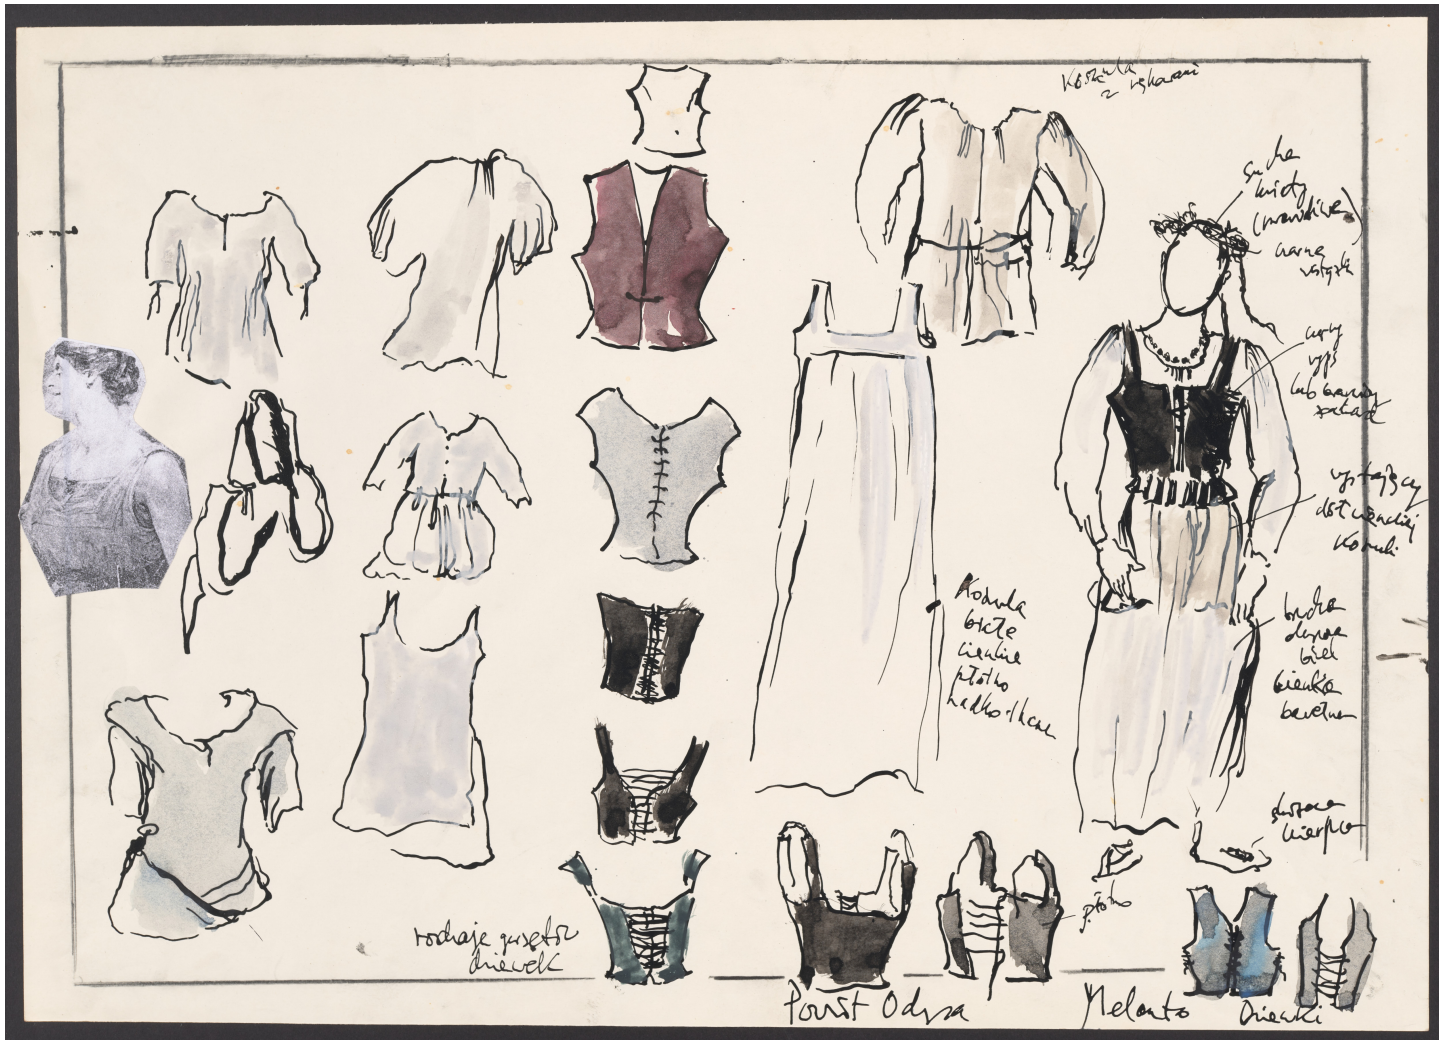

Karta obiektu

Sygnatura: TP_S_164_0014

Nazwa obiektu: Stanisław Wyspiański, "Powrót Odysa", reż. Szczepan Szczykno, premiera 21.01.1993

Opis: Projekt: elementy kostiumów Dziewek

Kategoria: projekt kostiumu

Wymiary: 50.57 x 36.58 cm

Spektakl

Tytuł: Powrót Odysa

Autor: Stanisław Wyspiański

Reżyseria: Szczepan Szczykno

Scenografia: Agnieszka Zawadowska

Kostiumy: Agnieszka Zawadowska

Premiera: 21.01.1993