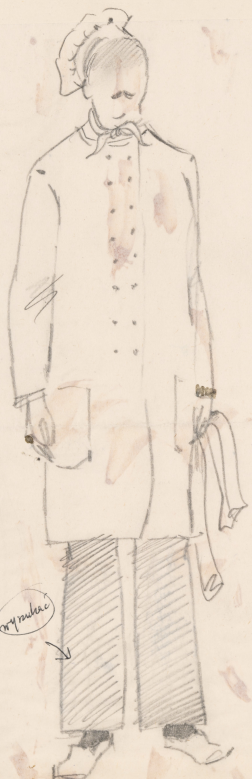

Karta obiektu

Sygnatura: TP_S_185_0008

Nazwa obiektu: Maciej Zenon Bordowicz, "Specjalność zakładu", reż. Maciej Zenon Bordowicz, premiera 03.12.1976

Opis: Projekt: kostium - Pan Tobi

Kategoria: projekt kostiumu

Technika: szkic na papierze

Data utworzenia: 03.12.1976

Autor: Ryszard Winiarski

Język: polski

Wymiary: 48.48x38.96 cm

Twórca zasobu: Teatr Polski w Warszawie

Prawa autorskie: Wszystkie prawa zastrzeżone

Wymiary: 48.48 x 38.96 cm

Spektakl

Tytuł: Specjalność zakładu

Autor: Maciej Zenon Bordowicz

Reżyseria: Maciej Zenon Bordowicz

Scenografia: Ryszard Winiarski

Kostiumy: Ryszard Winiarski

Premiera: 03.12.1976

dodatek
jelima

szpandak

1.

konie
i białe
i ciemne
niebieski
pasy
granatowe

konie
granat
i inny
niebieski

2.

PAN TOBI p. Nalburka