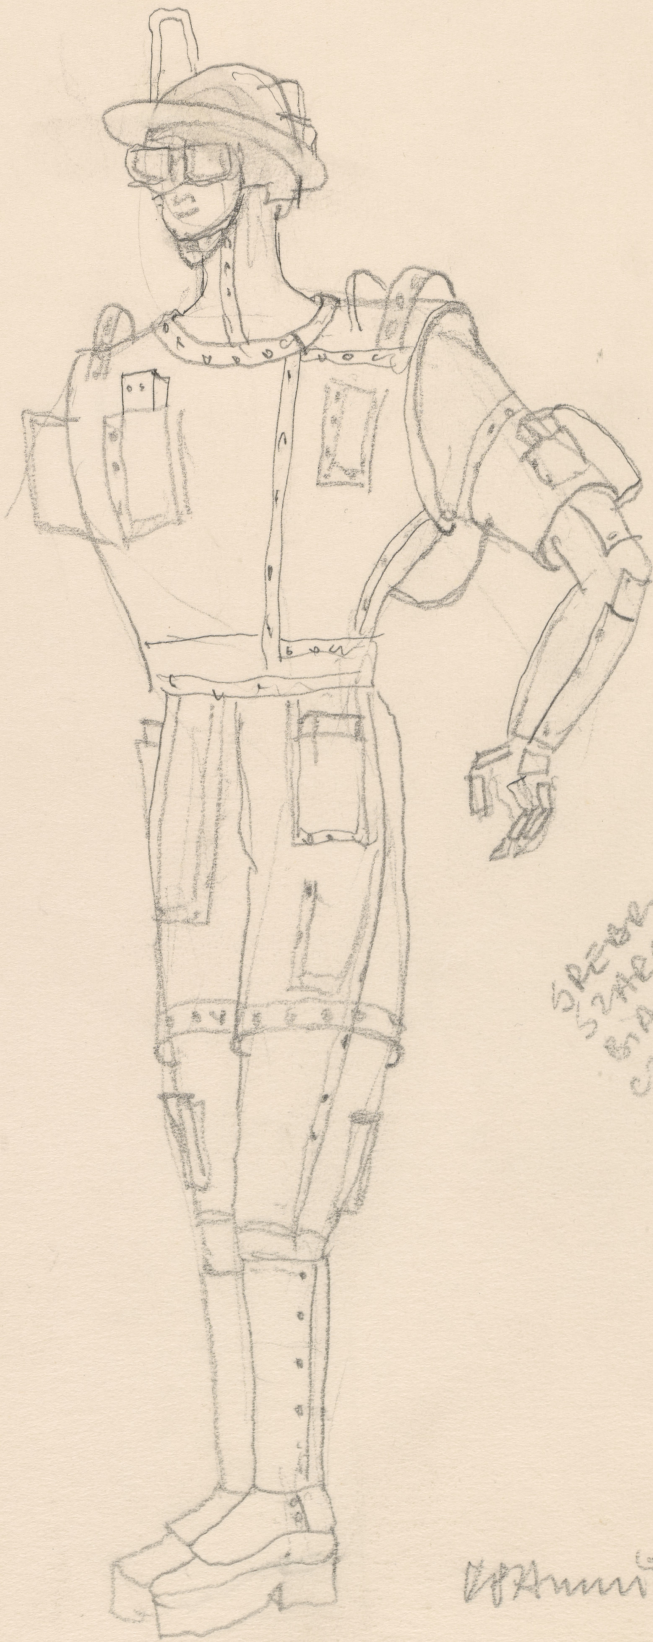

Karta obiektu

Sygnatura: TP_S_196_0019

Nazwa obiektu: Stanisław Ignacy Witkiewicz, "Szewcy", reż. Jerzy Krasowski, premiera 17.02.1983

Opis: Projekt: kostium - Hiper- Robociarz

Kategoria: projekt kostiumu

Technika: szkic na papierze

Data utworzenia: 17.02.1983

Autor: Krzysztof Pankiewicz

Język: polski

Wymiary: 16.67x27.29 cm

Twórca zasobu: Teatr Polski w Warszawie

Prawa autorskie: Wszystkie prawa zastrzeżone

Wymiary: 16.67 x 27.29 cm

Spektakl

Tytuł: Szewcy

Autor: Stanisław Ignacy Witkiewicz

Reżyseria: Jerzy Krasowski

Scenografia: Krzysztof Pankiewicz

Kostiumy: Krzysztof Pankiewicz

Premiera: 17.02.1983

6

SPERRO
SIZARO
BIATO
CZARBY
METAL

W. Amuniz 85