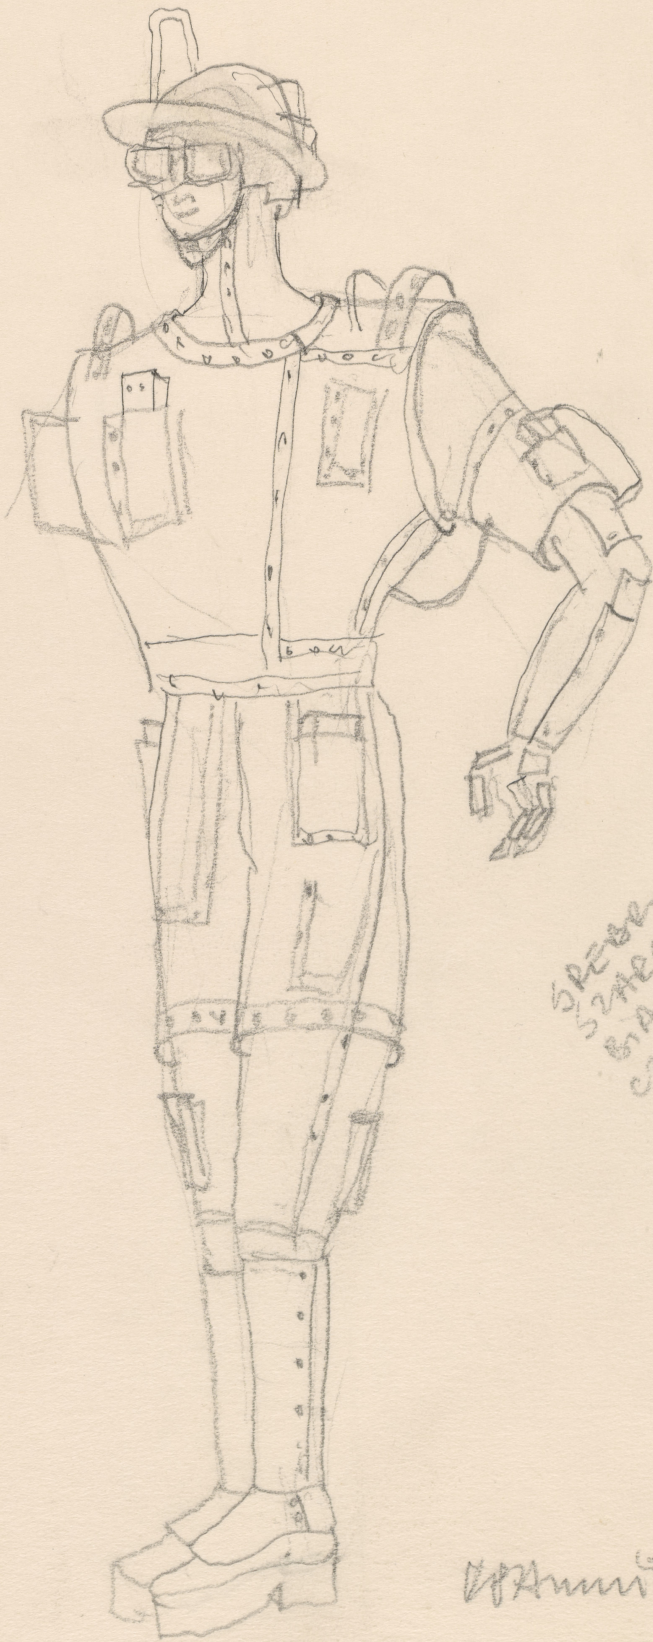

Karta obiektu

Sygnatura: TP_S_196_0019

Nazwa obiektu: Stanisław Ignacy Witkiewicz, "Szewcy", reż. Jerzy Krasowski, premiera 17.02.1983

Opis: Projekt: kostium - Hiper- Robociarz

Kategoria: projekt kostiumu

Technika: szkic na papierze

Data utworzenia: 17.02.1983

Autor: Krzysztof Pankiewicz

Język: polski

Wymiary: 16.67x27.29 cm

Twórca zasobu: Teatr Polski w Warszawie

Prawa autorskie: Wszystkie prawa zastrzeżone

Wymiary: 16.67 x 27.29 cm

Spektakl

Tytuł: Szewcy

Autor: Stanisław Ignacy Witkiewicz

Reżyseria: Jerzy Krasowski

Scenografia: Krzysztof Pankiewicz

Kostiumy: Krzysztof Pankiewicz

Premiera: 17.02.1983

6

SPERRO
SIZARO
BIATO
COPRMY
METAL

W. Ammirati 85