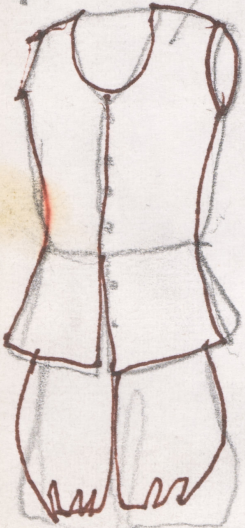

Karta obiektu

Sygnatura: TP_S_211_0002

Nazwa obiektu: Molière, "Tartufe", reż. Jan Bratkowski, premiera 19.02.1993

Opis: Projekt: kostium - Tartufe

Kategoria: projekt kostiumu

Technika: szkic na papierze

Data utworzenia: 19.02.1993

Autor: Molière

Reżyseria: Jan Bratkowski

Scenografia: Andrzej Markowicz

Kostiumy: Andrzej Markowicz

Premiera: 19.02.1993

1

TEDWAB
CZARNY

TARTUFE
L. CHAREWICZ
FILC
CZARNY

GUZIKI OBSZYTE

TASMA
TEDWAB
CZARNA
kamizelka
włóknista

SUKNO

WUŚTY
W PASIE.

KOZUŁA
BIŁA
BAWĘNA

GUZIKI
OBSZYTE

Falbanka.

SUKNO CIENKIE
SZARO - FIOLET