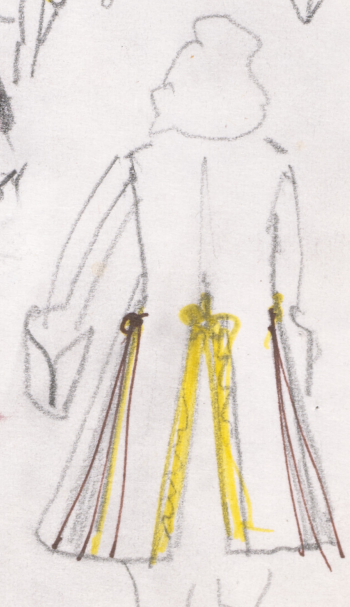

## Karta obiektu

Sygnatura: TP\_S\_211\_0004

Nazwa obiektu: Molière, "Tartufe", reż. Jan Bratkowski, premiera 19.02.1993

Opis: Projekt: kostium - Orgon

Kategoria: projekt kostiumu

Technika: szkic na papierze

## Spektakl

Tytuł: Tartufe

Autor: Molière

Reżyseria: Jan Bratkowski

Scenografia: Andrzej Markowicz

Kostiumy: Andrzej Markowicz

Premiera: 19.02.1993

2.

"ŚWIĘTOŚZEK"

ORION.  
GOGOLEWSKI

6. duży  
kierunek  
dłoty

BIAŁY  
TEDWAR  
/KORONKA/  
ON

AKSAMIT  
+

Kapulez.  
plan

ZABOT  
KORONKA  
BIAŁA

FALDANY  
BIAŁE

KAMIZELKA  
↓

ZAKARD

CUZIKI  
"alissant"  
w kolorze  
BAWEENA.

ZŁOTA  
KLAMIRA

Mark