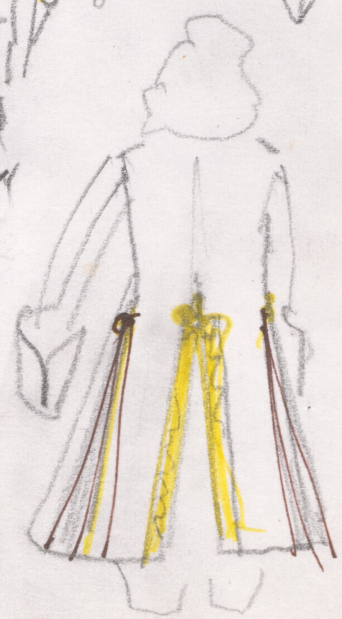

2.

"ŚWIĘTOŚZEK"

ORION.
GOGOLEWSKI

6. duży
kierunek
dłoty

BIAŁY
TEDWAR
/KORONKA/
...

AKSAMIT
+

Kapulex.
plan

ZABOT
KORONKA
BIAŁA

FALDANY
BIAŁE

KAMIZELKA
↓

ZAKARD

CUZIKI
"alissant"
w kolorze
BAWEENA.

ZŁOTA
KLANIKA

Mark