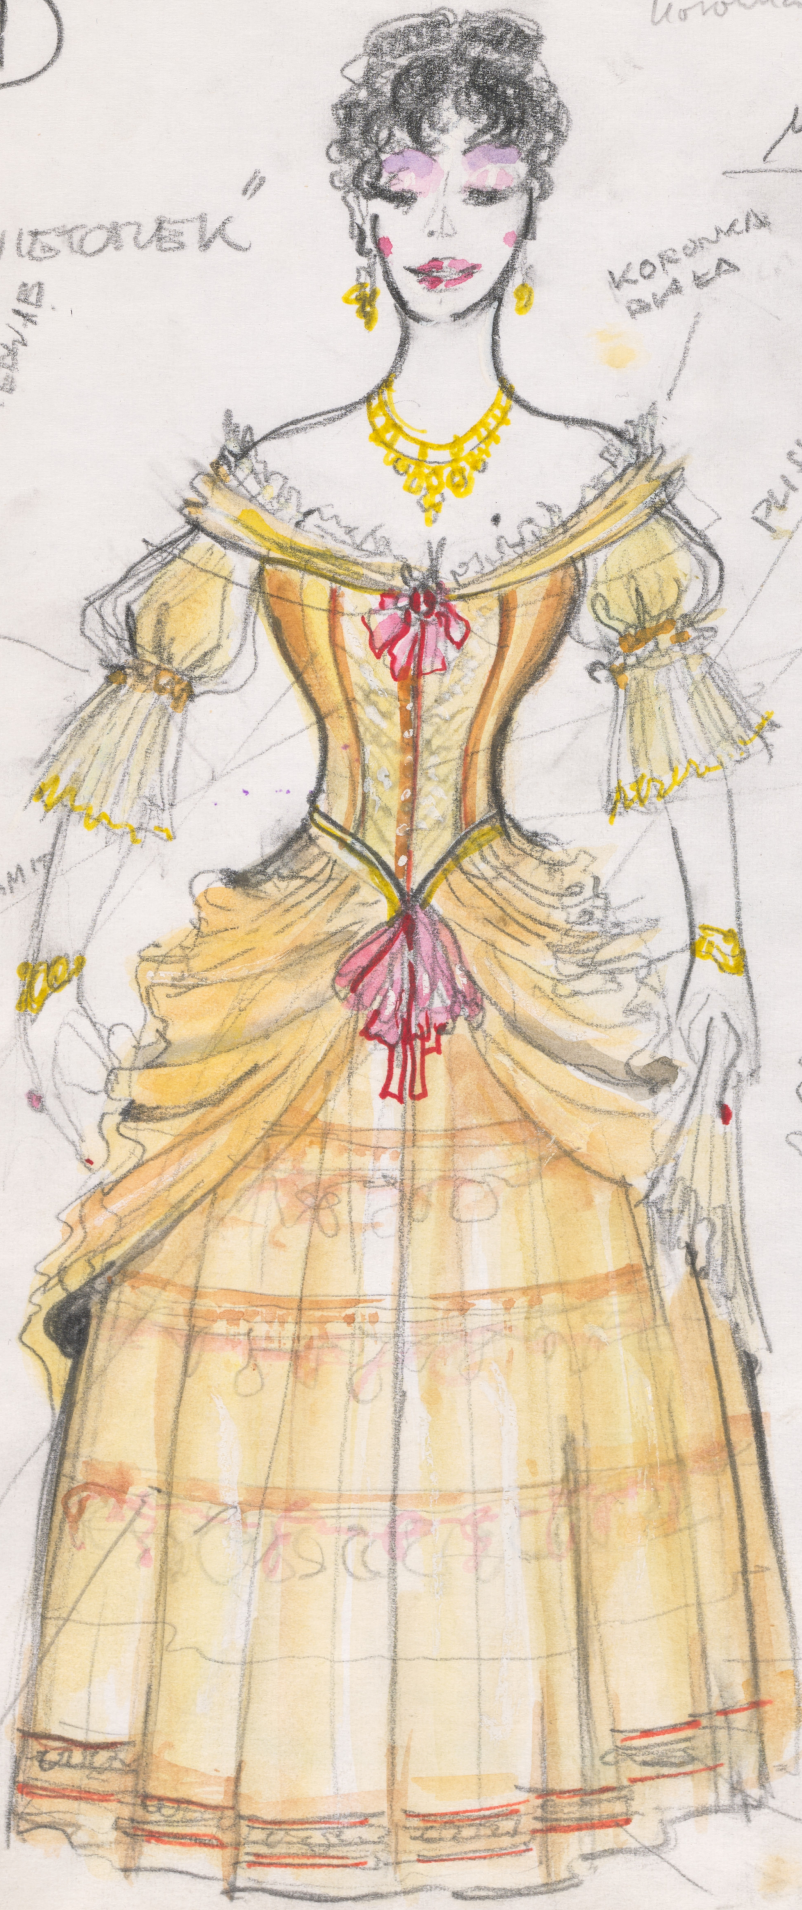

Karta obiektu

Sygnatura: TP_S_211_0009

Nazwa obiektu: Molière, "Tartufe", reż. Jan Bratkowski, premiera 19.02.1993

Opis: Projekt: kostium - Elmira

Kategoria: projekt kostiumu

Technika: szkic na papierze

Data utworzenia: 19.02.1993

Autor: Molière

Reżyseria: Jan Bratkowski

Scenografia: Andrzej Markowicz

Kostiumy: Andrzej Markowicz

Premiera: 19.02.1993

9

+ na odwołanie kolnier
koronka

ELWIRA

M. TRYBAŁA

"ŚWIĘTOBUK"

TASIEMKA - TĘDWAŁ

KORONKA
BIAŁA

PIŁY PROCHNE
SZYFON BIAŁY
TĘDWAŁ

KORONKA BIAŁA

AKSAMIT

ATEAS

WSTĘŻKA TĘDWAŁ

TYŁ

ATEAS
Eabard

GIPURA

Mał