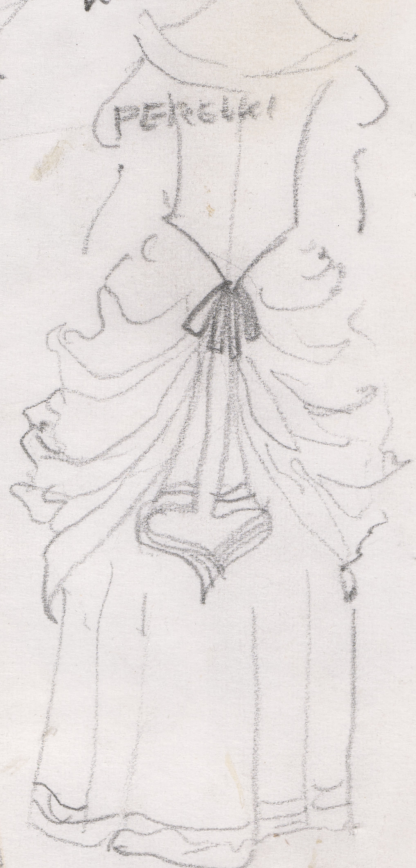

Karta obiektu

Sygnatura: TP_S_211_0009

Nazwa obiektu: Molière, "Tartufe", reż. Jan Bratkowski, premiera 19.02.1993

Opis: Projekt: kostium - Elmira

Kategoria: projekt kostiumu

Technika: szkic na papierze

Data utworzenia: 19.02.1993

Autor: Molière

Reżyseria: Jan Bratkowski

Scenografia: Andrzej Markowicz

Kostiumy: Andrzej Markowicz

Premiera: 19.02.1993

9

+ na odwołanie kolnier
koronka

ELWIRA

M. TRYBAŁA

"ŚWIĘTOBUK"

TASIEMKA - TĘDWAŁ

KORONKA
BIAŁA

PIŁY PROCHNE
SZYFON BIAŁY
TĘDWAŁ

KORONKA BIAŁA

AKSAMIT

ATEAS

WSTÓŻKA TĘDWAŁ

TYŁ

ATEAS
Eabard

GIPURA

Mał