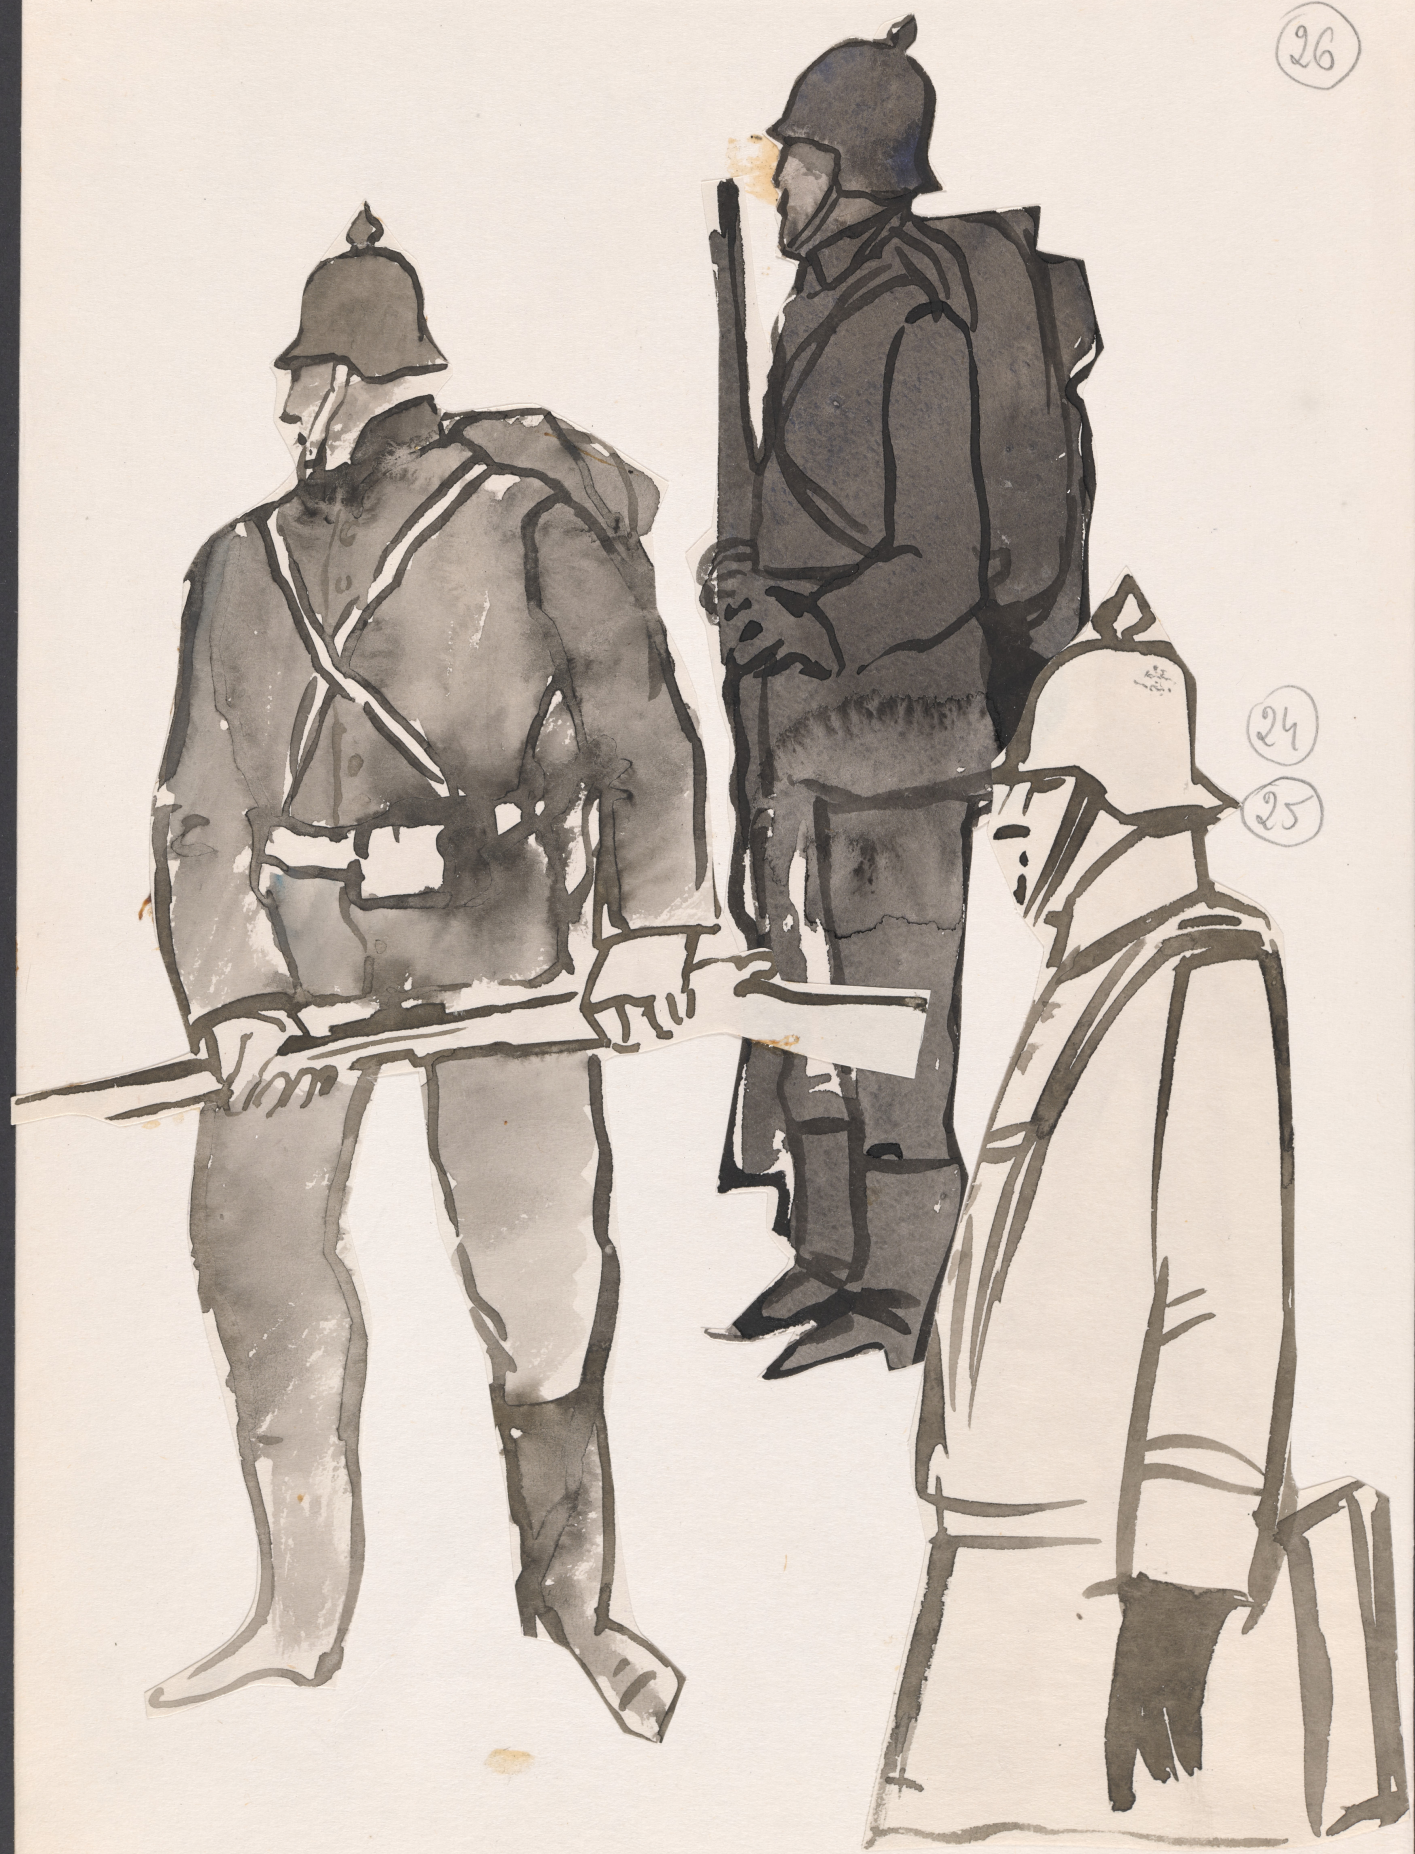

Karta obiektu

Sygnatura: TP_S_214_0013

Nazwa obiektu: Wsiewołod Wiszniewski, "Tragedia optymistyczna", reż. August Kowalczyk, premiera 13.01.1973

Opis: Projekt: kostium - Niemcy

Kategoria: projekt kostiumu

Technika: szkic na papierze

Data utworzenia: 13.01.1973

Autor: Ryszard Winiarski

Język: polski

Wymiary: 23.51x33.04 cm

Twórca zasobu: Teatr Polski w Warszawie

Prawa autorskie: Wszystkie prawa zastrzeżone

Wymiary: 23.51 x 33.04 cm

Spektakl

Tytuł: Tragedia optymistyczna

Autor: Wsiewołod Wiszniewski

Reżyseria: August Kowalczyk

Scenografia: Ryszard Winiarski

Kostiumy: Ryszard Winiarski

Premiera: 13.01.1973

26