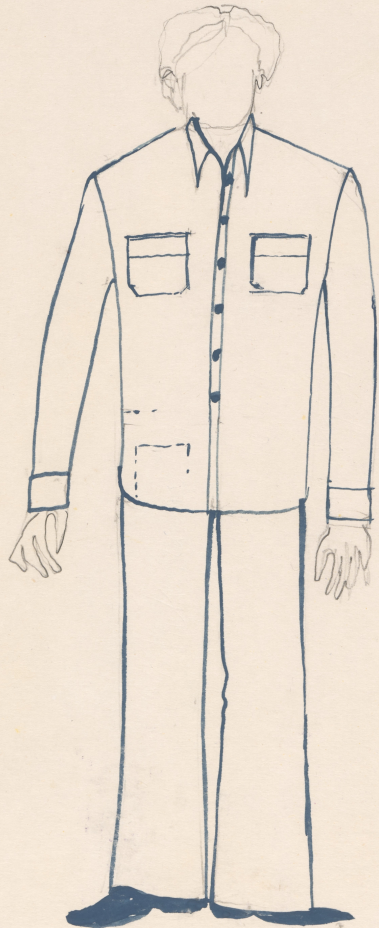

Karta obiektu

Sygnatura: TP_S_220_0003

Nazwa obiektu: Andrzej Makarewicz, "Twarzą w twarz", reż. Michał Pawlicki, premiera 10.05.1974

Opis: Projekt: kostium - A

Kategoria: projekt kostiumu

Technika: szkic na papierze

Data utworzenia: 10.05.1974

Autor: Marcin Stajewski

Język: polski

Wymiary: 34.55x40.59 cm

Twórca zasobu: Teatr Polski w Warszawie

Prawa autorskie: Wszystkie prawa zastrzeżone

Wymiary: 34.55 x 40.59 cm

Spektakl

Tytuł: Twarzą w twarz

Autor: Andrzej Makarewicz

Reżyseria: Michał Pawlicki

Scenografia: Marcin Stajewski

Kostiumy: Marcin Stajewski

Premiera: 10.05.1974

PAWLIK

Projekt Krawca
5-10-74 -