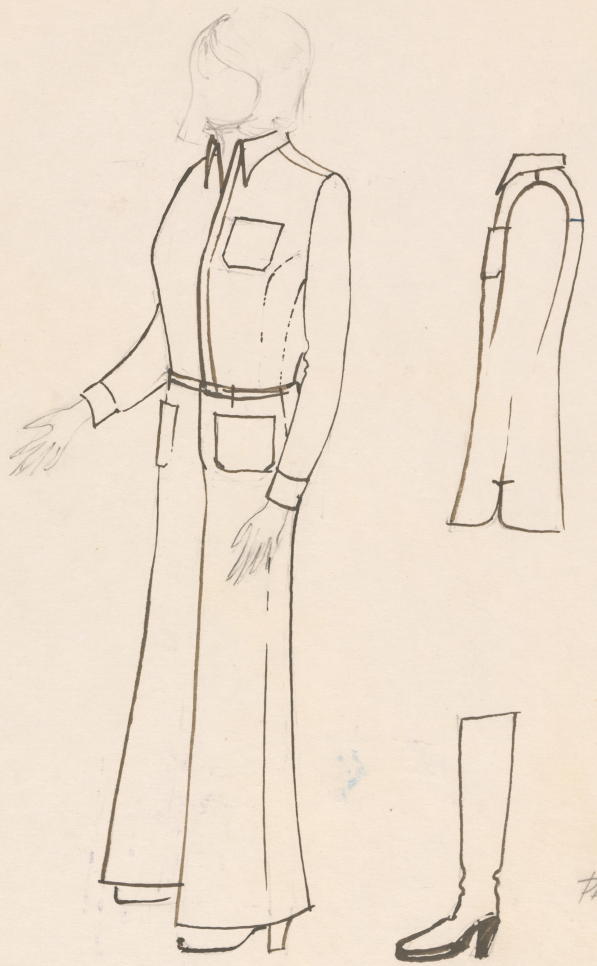

## Karta obiektu

Sygnatura: TP\_S\_220\_0010

Nazwa obiektu: Andrzej Makarewicz, "Twarzą w twarz", reż. Michał Pawlicki, premiera 10.05.1974

Opis: Projekt: kostium - B

Kategoria: projekt kostiumu

Technika: szkic na papierze

## Spektakl

Tytuł: Twarzą w twarz

Autor: Andrzej Makarewicz

Reżyseria: Michał Pawlicki

Scenografia: Marcin Stajewski

Kostiumy: Marcin Stajewski

Premiera: 10.05.1974

PETRI