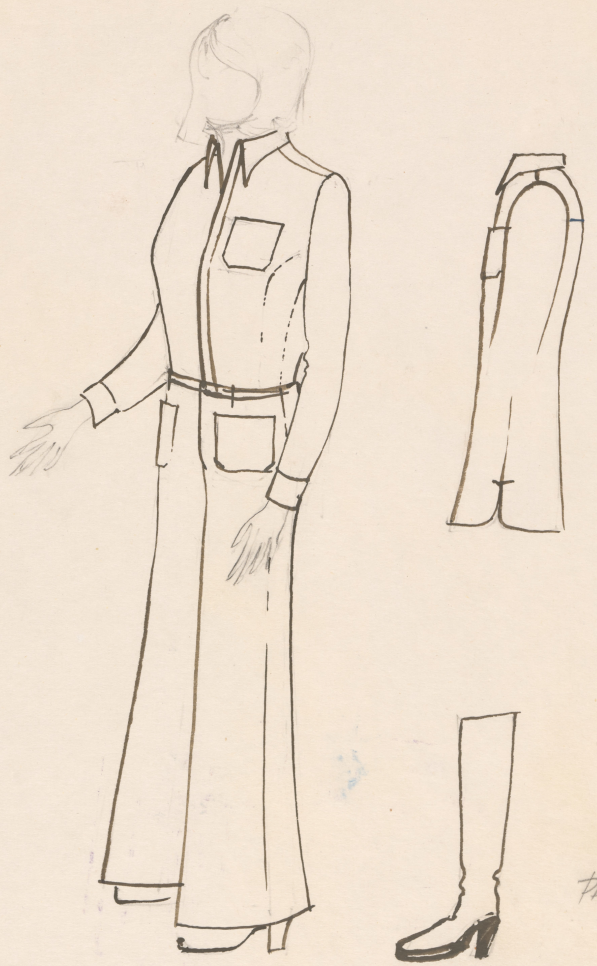

## Karta obiektu

Sygnatura: TP\_S\_220\_0010

Nazwa obiektu: Andrzej Makarewicz, "Twarzą w twarz", reż. Michał Pawlicki, premiera 10.05.1974

Opis: Projekt: kostium - B

Kategoria: projekt kostiumu

Technika: szkic na papierze

## Spektakl

Tytuł: Twarzą w twarz

Autor: Andrzej Makarewicz

Reżyseria: Michał Pawlicki

Scenografia: Marcin Stajewski

Kostiumy: Marcin Stajewski

Premiera: 10.05.1974

PETRI

*Anytkind*  
5.11.74

"TWARDA, W TWARD"  
9000 M. STANISLAW