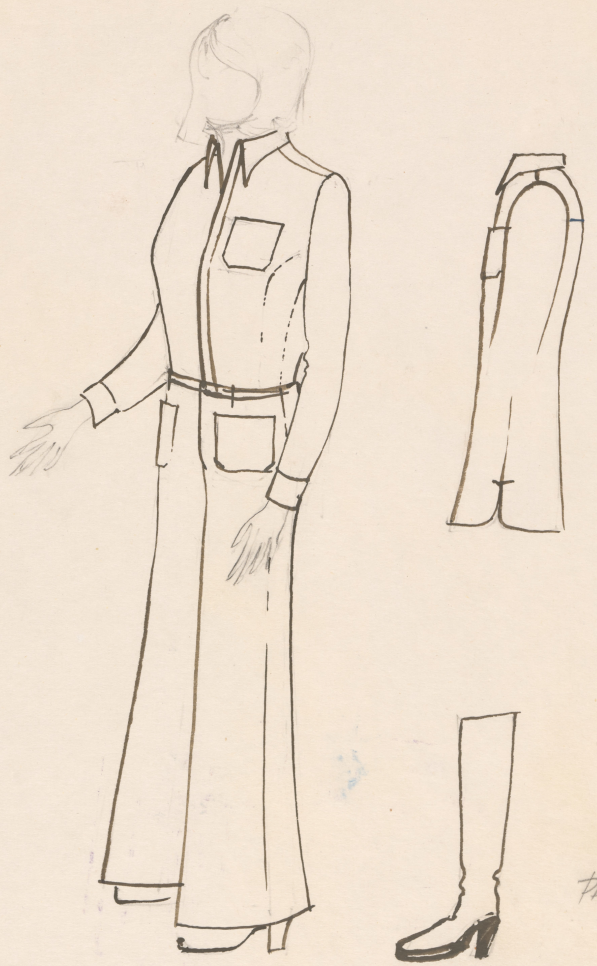

Karta obiektu

Sygnatura: TP_S_220_0010

Nazwa obiektu: Andrzej Makarewicz, "Twarzą w twarz", reż. Michał Pawlicki, premiera 10.05.1974

Opis: Projekt: kostium - B

Kategoria: projekt kostiumu

Technika: szkic na papierze

Tytuł: Twarzą w twarz

Autor: Andrzej Makarewicz

Reżyseria: Michał Pawlicki

Scenografia: Marcin Stajewski

Kostiumy: Marcin Stajewski

Premiera: 10.05.1974

PETRA

Anytkind
5.11.74