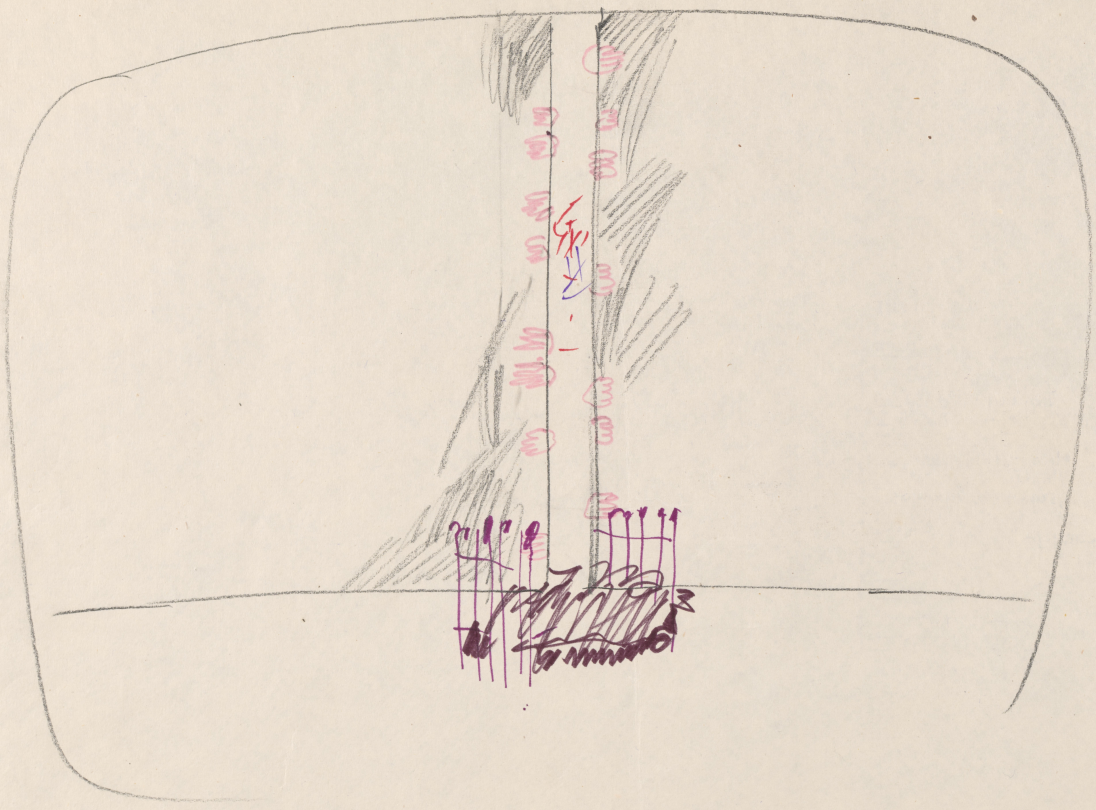

Karta obiektu

Sygnatura: TP_S_220_0012

Nazwa obiektu: Andrzej Makarewicz, "Twarzą w twarz", reż. Michał Pawlicki, premiera 10.05.1974

Opis: Projekt: scenografia

Kategoria: projekt dekoracji

Technika: szkic na papierze

Data utworzenia: 10.05.1974

Autor: Marcin Stajewski

Język: polski

Wymiary: 42.7x29.97 cm

Twórca zasobu: Teatr Polski w Warszawie

Prawa autorskie: Wszystkie prawa zastrzeżone

Wymiary: 42.7 x 29.97 cm

Spektakl

Tytuł: Twarzą w twarz

Autor: Andrzej Makarewicz

Reżyseria: Michał Pawlicki

Scenografia: Marcin Stajewski

Kostiumy: Marcin Stajewski

Premiera: 10.05.1974

REDE
BENSIA

SUPITAL.