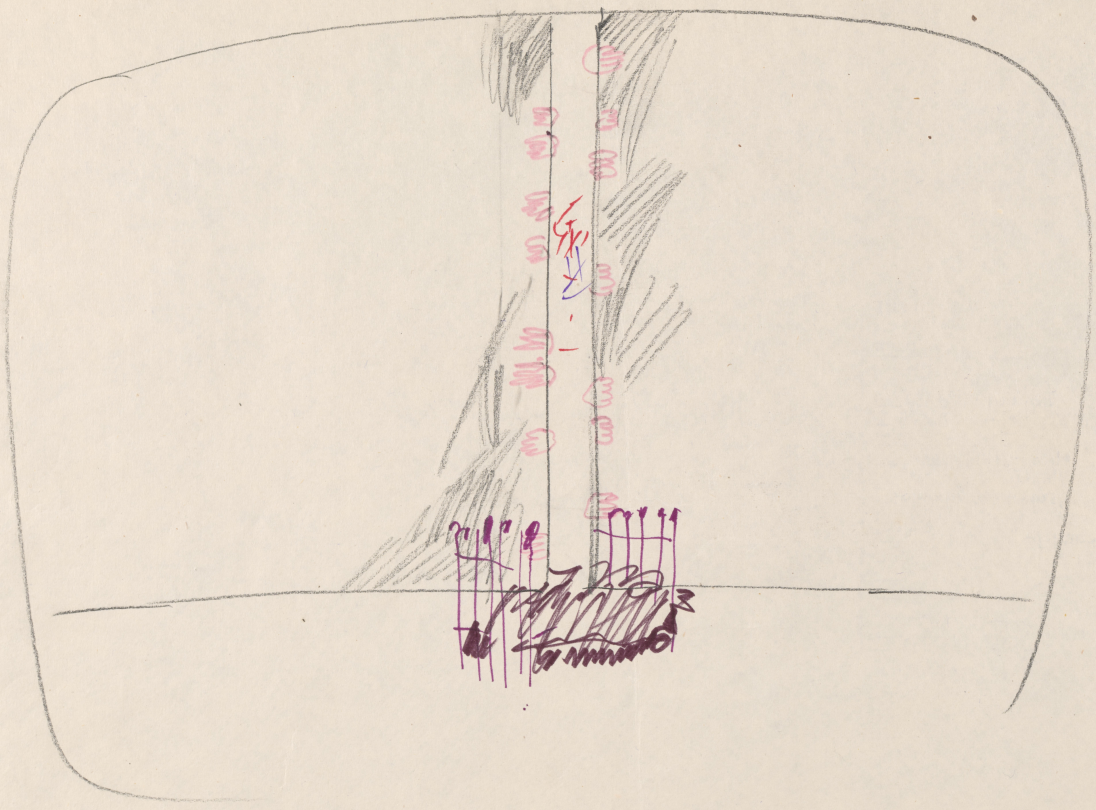

## Karta obiektu

Sygnatura: TP\_S\_220\_0012

Nazwa obiektu: Andrzej Makarewicz, "Twarzą w twarz", reż. Michał Pawlicki, premiera 10.05.1974

Opis: Projekt: scenografia

Kategoria: projekt dekoracji

Technika: szkic na papierze

## Spektakl

Tytuł: Twarzą w twarz

Autor: Andrzej Makarewicz

Reżyseria: Michał Pawlicki

Scenografia: Marcin Stajewski

Kostiumy: Marcin Stajewski

Premiera: 10.05.1974

RESE  
BENSI