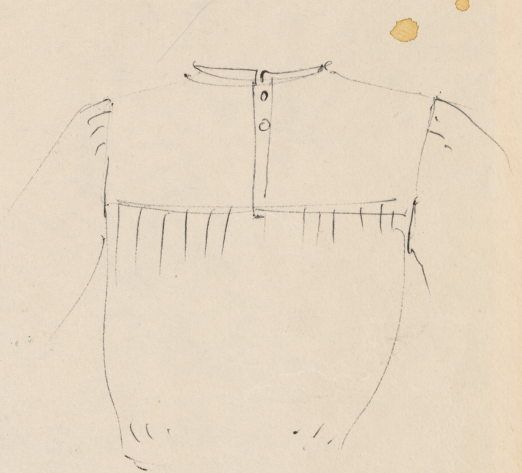

## Karta obiektu

Sygnatura: TP\_S\_223\_0001

Nazwa obiektu: George Bernard Shaw, "Uczeń diabła", reż. Jerzy Rakowiecki, premiera 08.04.1973

Opis: Projekt: kostium - Ryszard Dudgeon

Kategoria: projekt kostiumu

Technika: szkic na papierze

Data utworzenia: 08.04.1973

Autor: Marek Lewandowski

Język: polski

Wymiary: 30.28x42.7 cm

Twórca zasobu: Teatr Polski w Warszawie

Prawa autorskie: Wszystkie prawa zastrzeżone

Wymiary: 30.28 x 42.7 cm

## Spektakl

Tytuł: Uczeń diabła

Autor: George Bernard Shaw

Reżyseria: Jerzy Rakowiecki

Scenografia: Marek Lewandowski

Kostiumy: Marek Lewandowski

Premiera: 08.04.1973

I