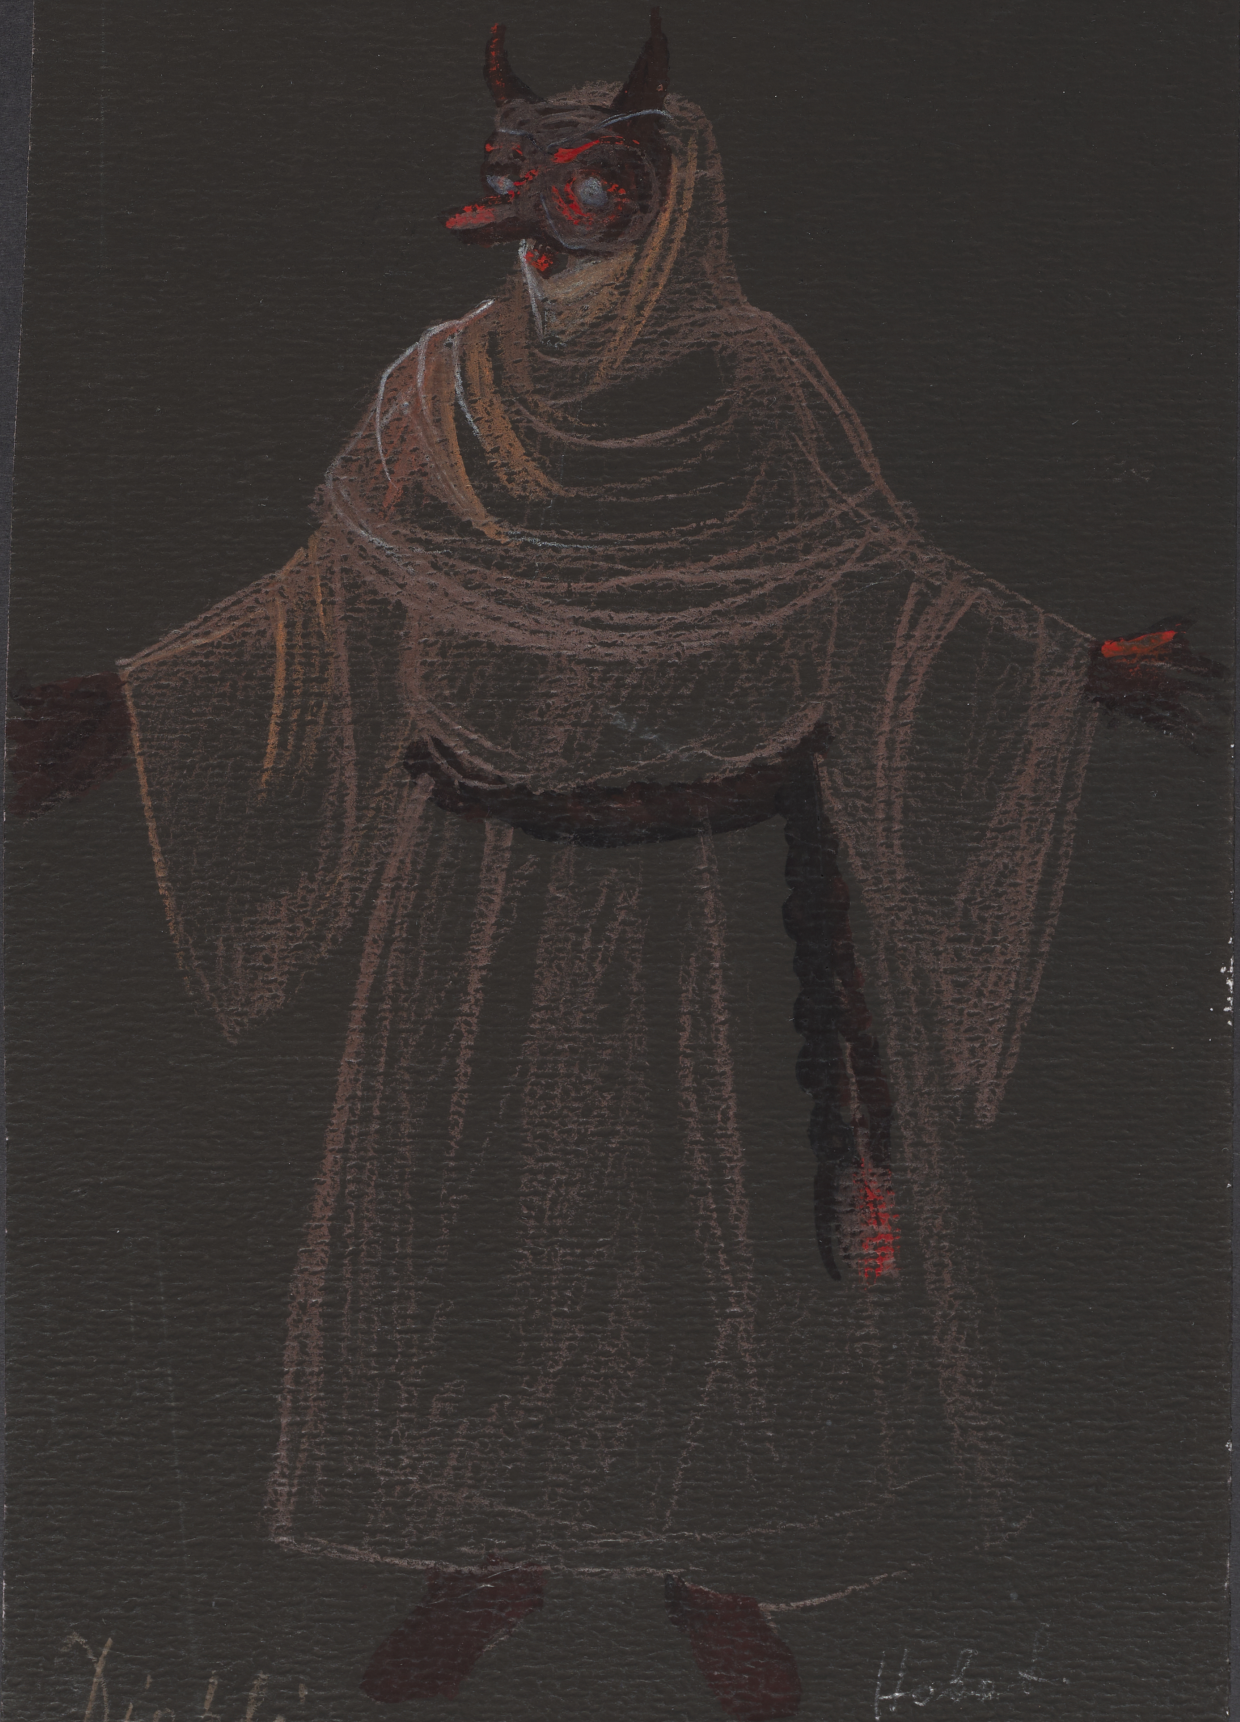

## Karta obiektu

Sygnatura: TP\_S\_241\_0001

Nazwa obiektu: Tadeusz Bradecki, "Wzorzec dowodów metafizycznych", reż. Tadeusz Bradecki, premiera 04.06.1987

Opis: Projekt: kostium - Diabli

Kategoria: projekt kostiumu

Technika: szkic na papierze

Data utworzenia: 04.06.1987

Autor: Jan Polewka

Język: polski

Wymiary: 15.12x24.8 cm

Twórca zasobu: Teatr Polski w Warszawie

Prawa autorskie: Wszystkie prawa zastrzeżone

Wymiary: 15.12 x 24.8 cm

## Spektakl

Tytuł: Wzorzec dowodów metafizycznych

Autor: Tadeusz Bradecki

Reżyseria: Tadeusz Bradecki

Scenografia: Jan Polewka

Kostiumy: Jan Polewka

Premiera: 04.06.1987

T.B. "Whoree chavola" me

Diabli

Hobart