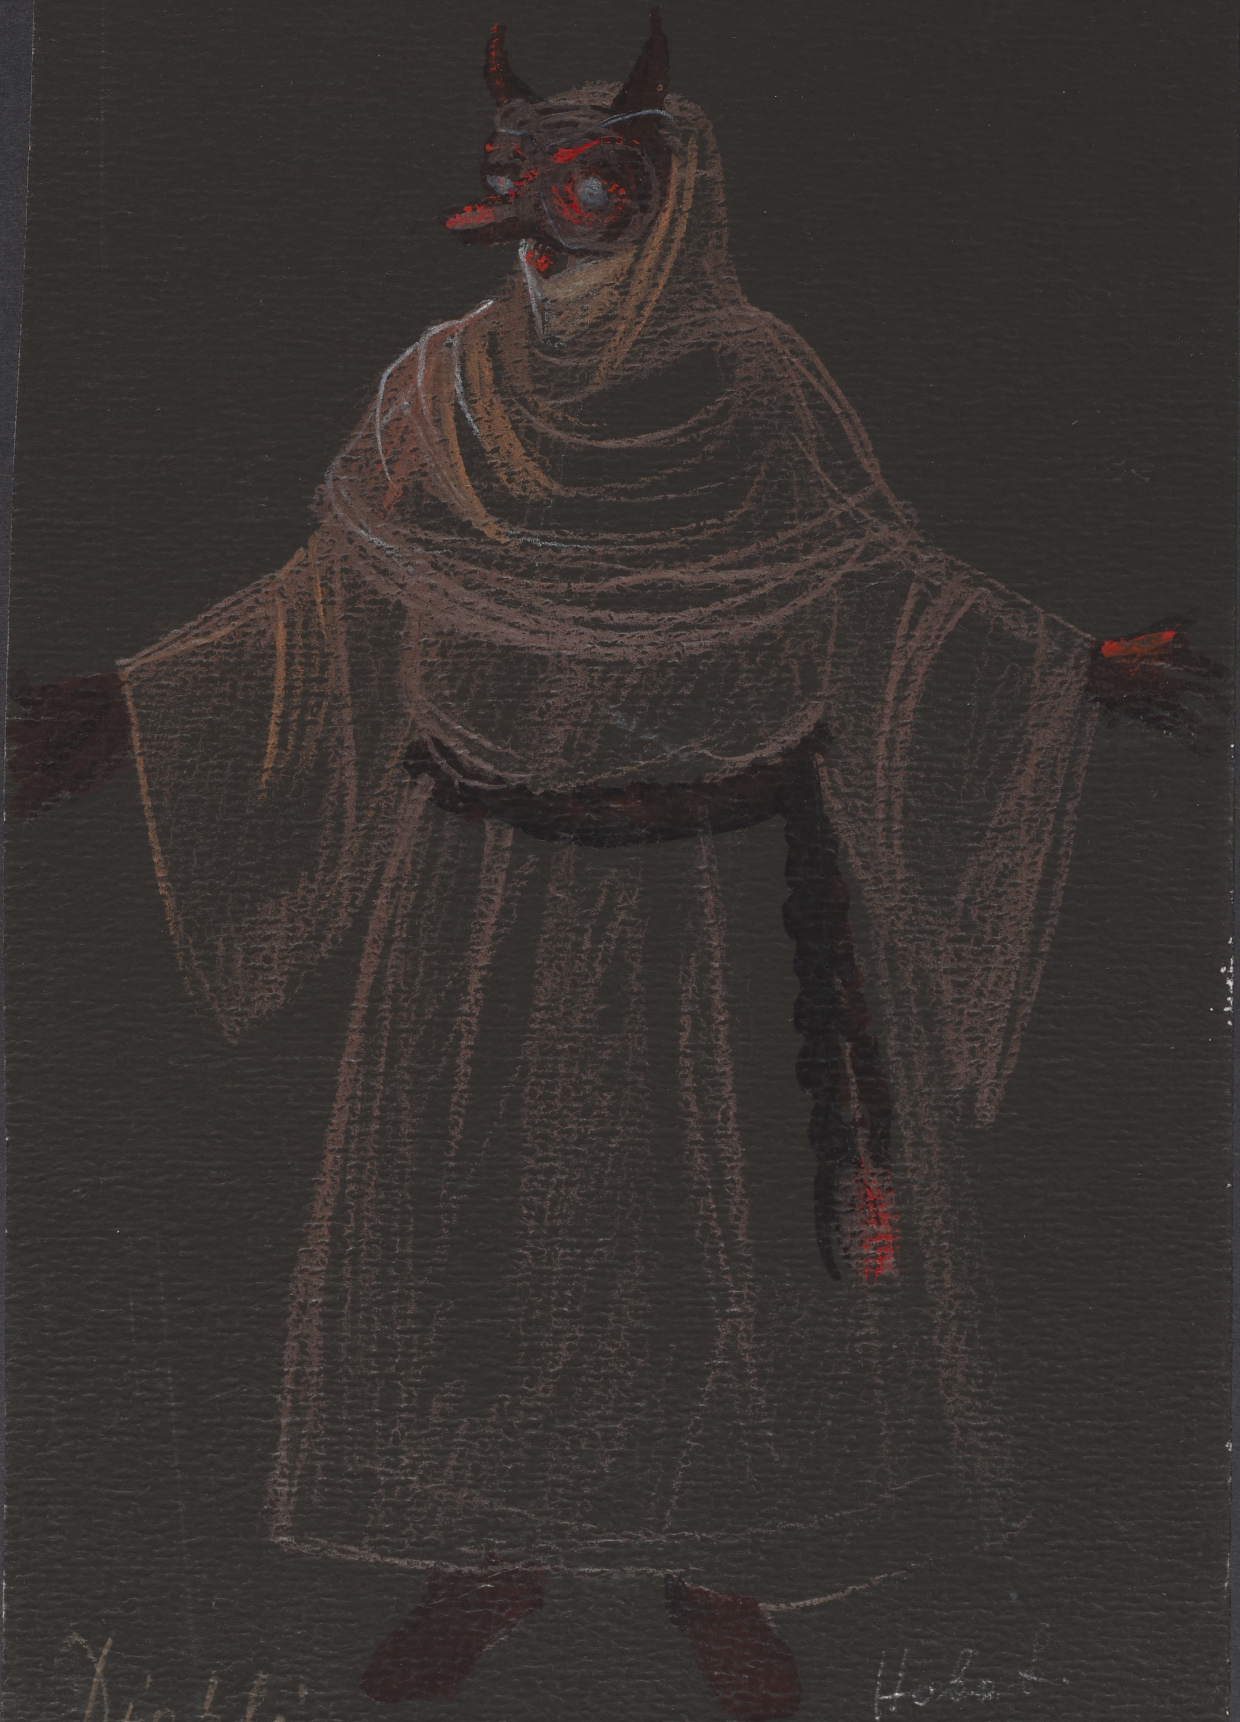

Karta obiektu

Sygnatura: TP_S_241_0001

Nazwa obiektu: Tadeusz Bradecki, "Wzorzec dowodów metafizycznych", reż. Tadeusz Bradecki, premiera 04.06.1987

Opis: Projekt: kostium - Diabli

Kategoria: projekt kostiumu

Technika: szkic na papierze

Data utworzenia: 04.06.1987

Autor: Jan Polewka

Język: polski

Wymiary: 15.12x24.8 cm

Twórca zasobu: Teatr Polski w Warszawie

Prawa autorskie: Wszystkie prawa zastrzeżone

Wymiary: 15.12 x 24.8 cm

Spektakl

Tytuł: Wzorzec dowodów metafizycznych

Autor: Tadeusz Bradecki

Reżyseria: Tadeusz Bradecki

Scenografia: Jan Polewka

Kostiumy: Jan Polewka

Premiera: 04.06.1987

T.B. "Whoree chavola" me

Diabli

Hobart