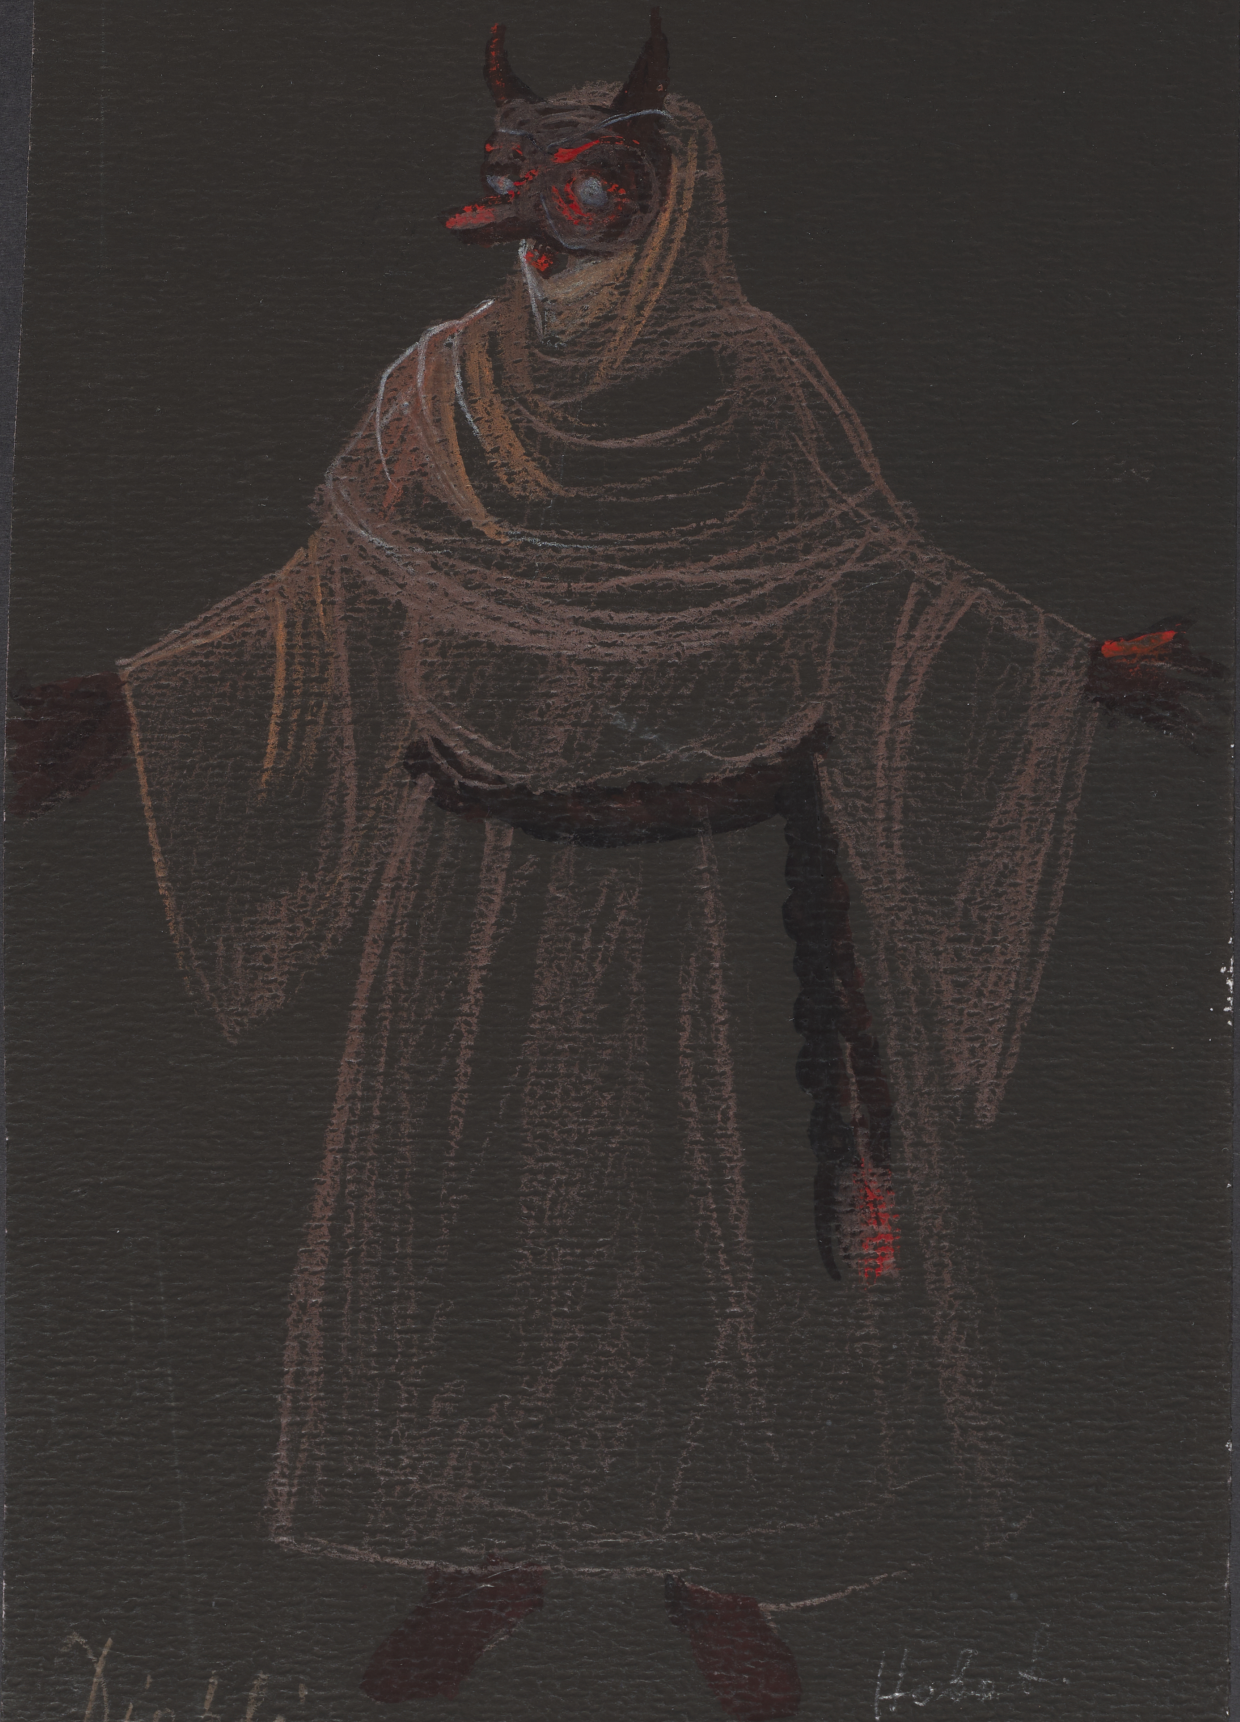

Karta obiektu

Sygnatura: TP_S_241_0001

Nazwa obiektu: Tadeusz Bradecki, "Wzorzec dowodów metafizycznych", reż. Tadeusz Bradecki, premiera 04.06.1987

Opis: Projekt: kostium - Diabli

Kategoria: projekt kostiumu

Technika: szkic na papierze

Data utworzenia: 04.06.1987

Autor: Jan Polewka

Język: polski

Wymiary: 15.12x24.8 cm

Twórca zasobu: Teatr Polski w Warszawie

Prawa autorskie: Wszystkie prawa zastrzeżone

Wymiary: 15.12 x 24.8 cm

Spektakl

Tytuł: Wzorzec dowodów metafizycznych

Autor: Tadeusz Bradecki

Reżyseria: Tadeusz Bradecki

Scenografia: Jan Polewka

Kostiumy: Jan Polewka

Premiera: 04.06.1987

T.B. "Whore's character" me

Diabli

Hobart