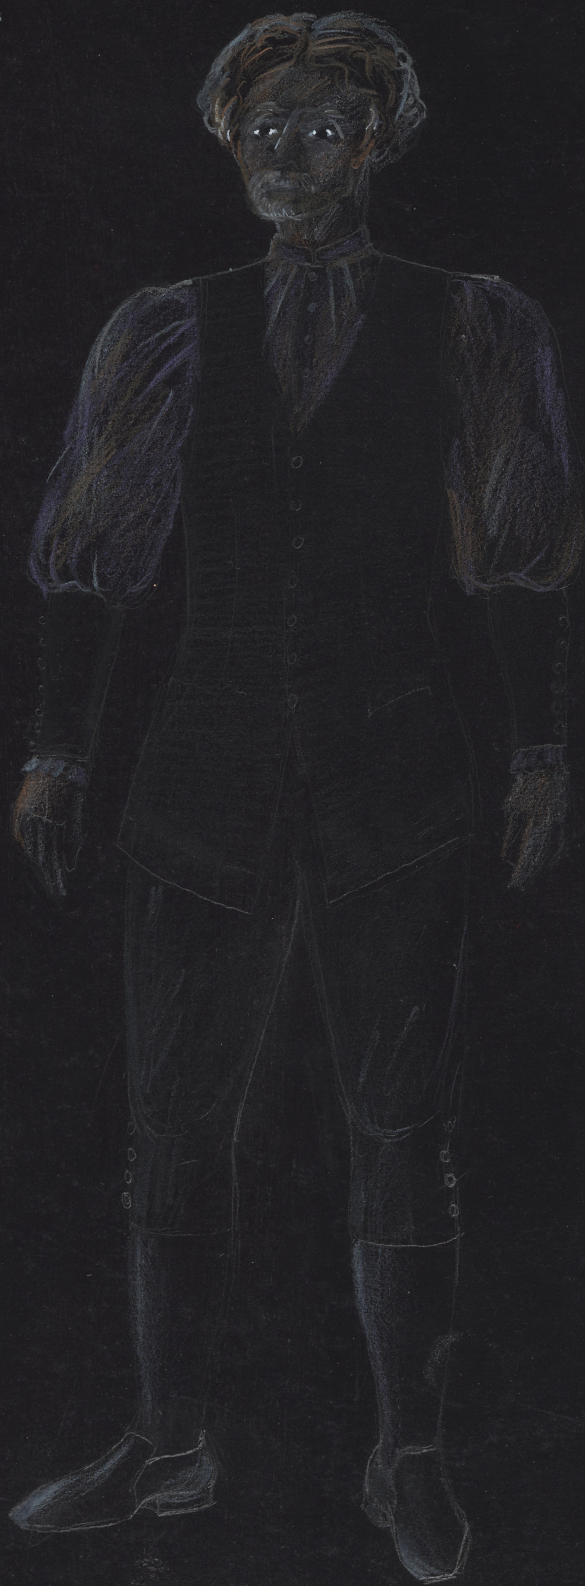

## Karta obiektu

Sygnatura: TP\_S\_241\_0004

Nazwa obiektu: Tadeusz Bradecki, "Wzorzec dowodów metafizycznych", reż. Tadeusz Bradecki, premiera 04.06.1987

Opis: Projekt: kostium - Johannes Faustus (Croft)

Kategoria: projekt kostiumu

Technika: szkic na papierze

Data utworzenia: 04.06.1987

Autor: Jan Polewka

Język: polski

Wymiary: 26.62x36.64 cm

Twórca zasobu: Teatr Polski w Warszawie

Prawa autorskie: Wszystkie prawa zastrzeżone

Wymiary: 26.62 x 36.64 cm

## Spektakl

Tytuł: Wzorzec dowodów metafizycznych

Autor: Tadeusz Bradecki

Reżyseria: Tadeusz Bradecki

Scenografia: Jan Polewka

Kostiumy: Jan Polewka

Premiera: 04.06.1987

Tadeusz Bradecki »Wkorzec dowodów metafizycznych