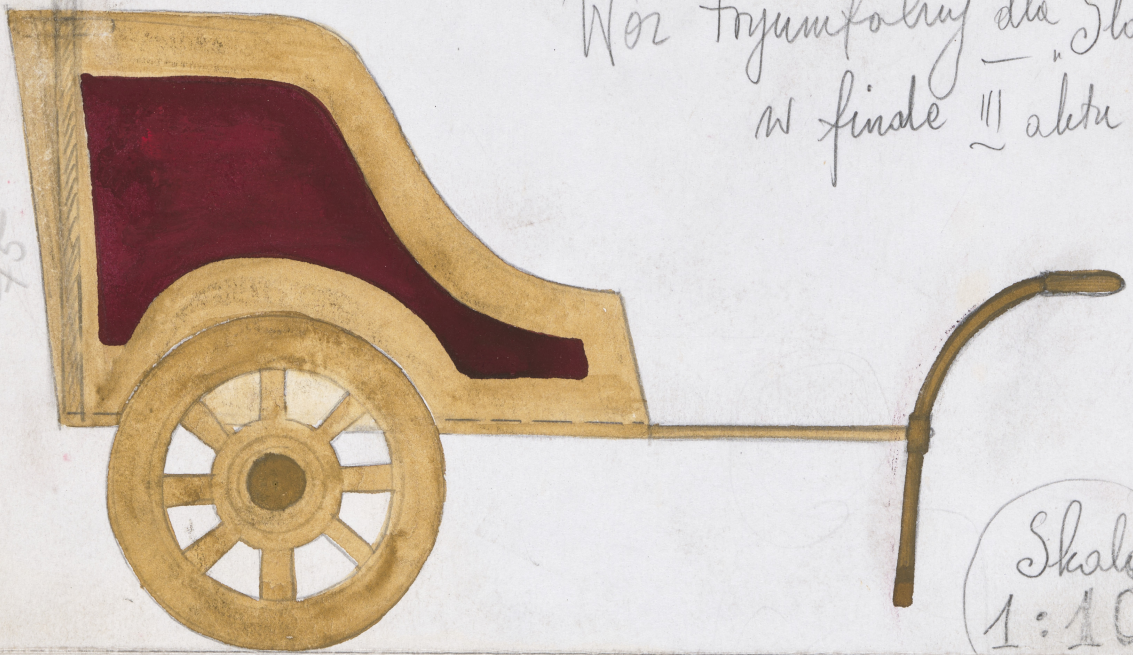

Tytuł: Wzorzec dowodów metafizycznych

Autor: Tadeusz Bradecki

Reżyseria: Tadeusz Bradecki

Scenografia: Jan Polewka

Kostiumy: Jan Polewka

Premiera: 04.06.1987

Teatr Polski w Warszawie » Wzorec dowozu melofryzant

Wóz tryumfalny dla "Stary"
w finale II aktu.

75

Skala
1:10

Hob. L.