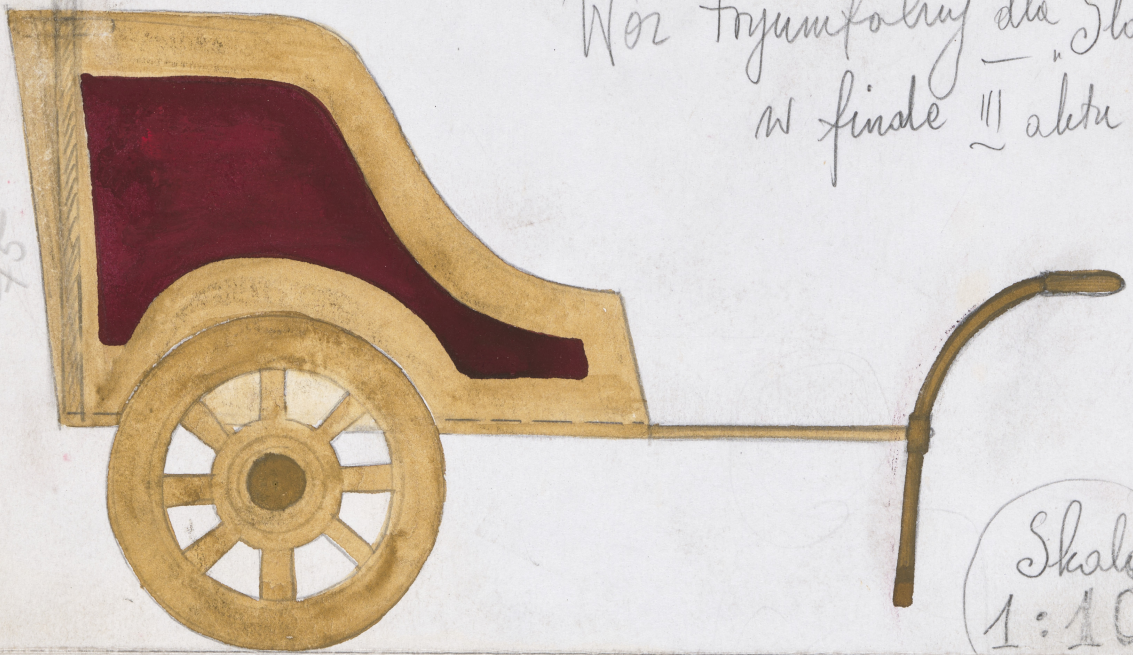

## Spektakl

Tytuł: Wzorzec dowodów metafizycznych

Autor: Tadeusz Bradecki

Reżyseria: Tadeusz Bradecki

Scenografia: Jan Polewka

Kostiumy: Jan Polewka

Premiera: 04.06.1987

Teatr Polski w Warszawie » Wzorec dowozu melofryzant

Wóz tryumfalny dla "Stary"  
w finale II aktu.

75

Skala  
1:10

Hobbs