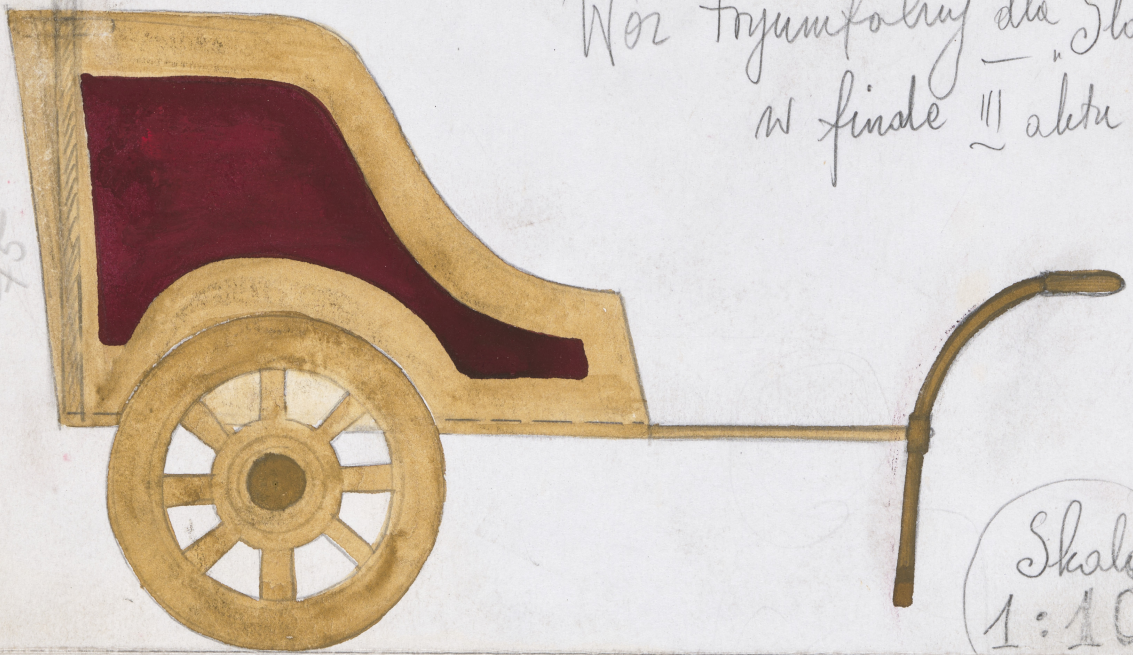

Tytuł: Wzorzec dowodów metafizycznych

Autor: Tadeusz Bradecki

Reżyseria: Tadeusz Bradecki

Scenografia: Jan Polewka

Kostiumy: Jan Polewka

Premiera: 04.06.1987

Teatr Polski w Warszawie » Wzorec dowozący meksykański

Wóz tryumfalny dla "Stary"
w finale II aktu.

75

Skala
1:10

Hobbs