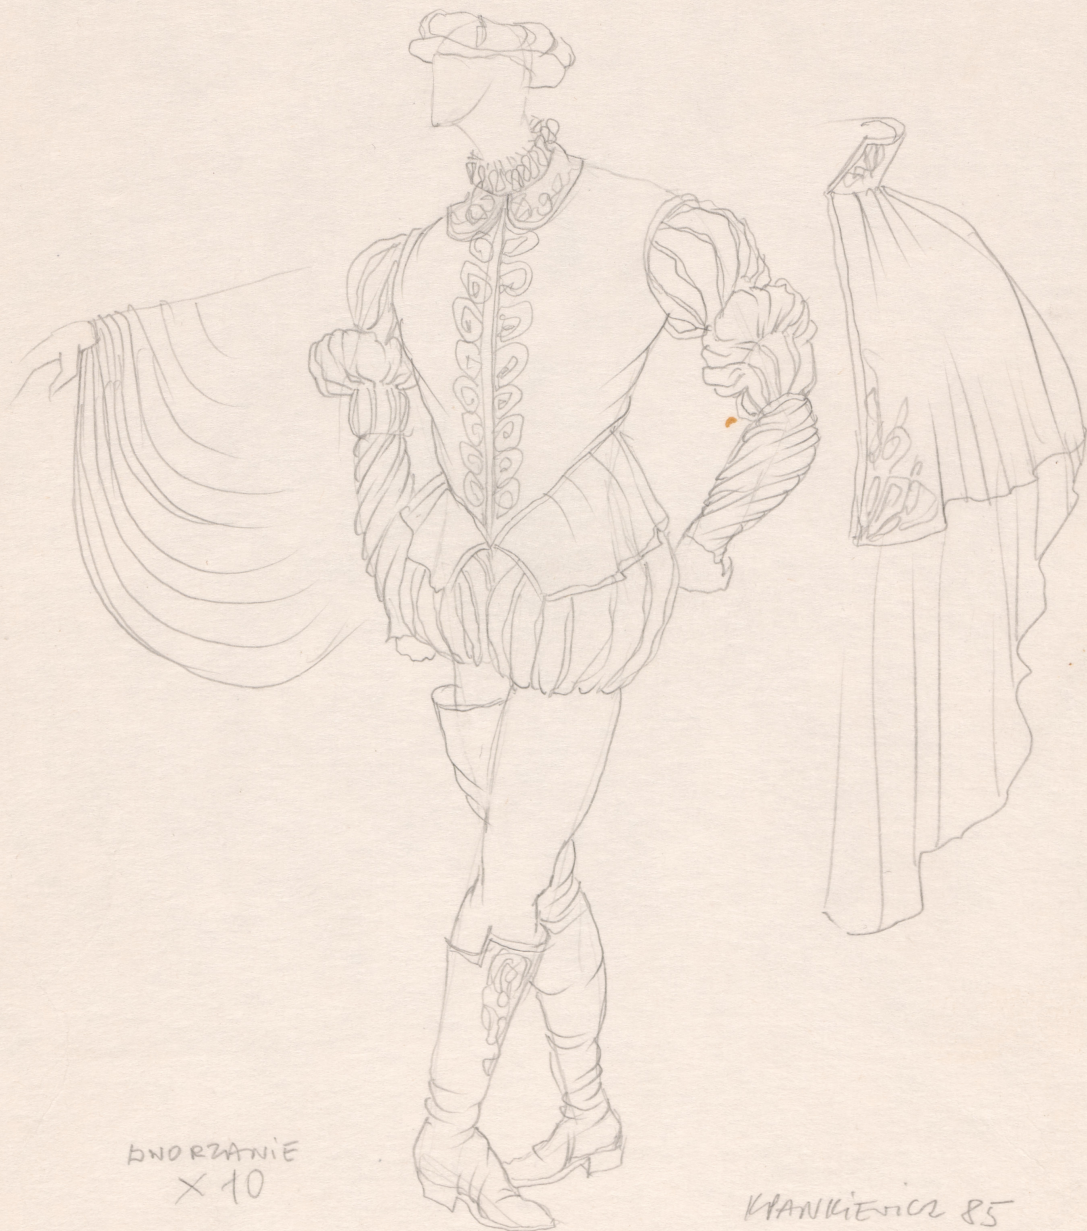

Karta obiektu

Sygnatura: TP_S_242_0002

Nazwa obiektu: Artur Oppman (Or-Ot), "Zaczarowana królowna", reż. Kazimierz Dejmek, premiera 23.05.1992

Opis: Projekt: kostium - Dworzanie

Kategoria: projekt kostiumu

Wymiary: 23.34 x 32.72 cm

Spektakl

Tytuł: Zaczarowana królowna

Autor: Artur Oppman (Or-Ot)

Reżyseria: Kazimierz Dejmek

Scenografia: Krzysztof Pankiewicz

Kostiumy: Krzysztof Pankiewicz

Premiera: 23.05.1992