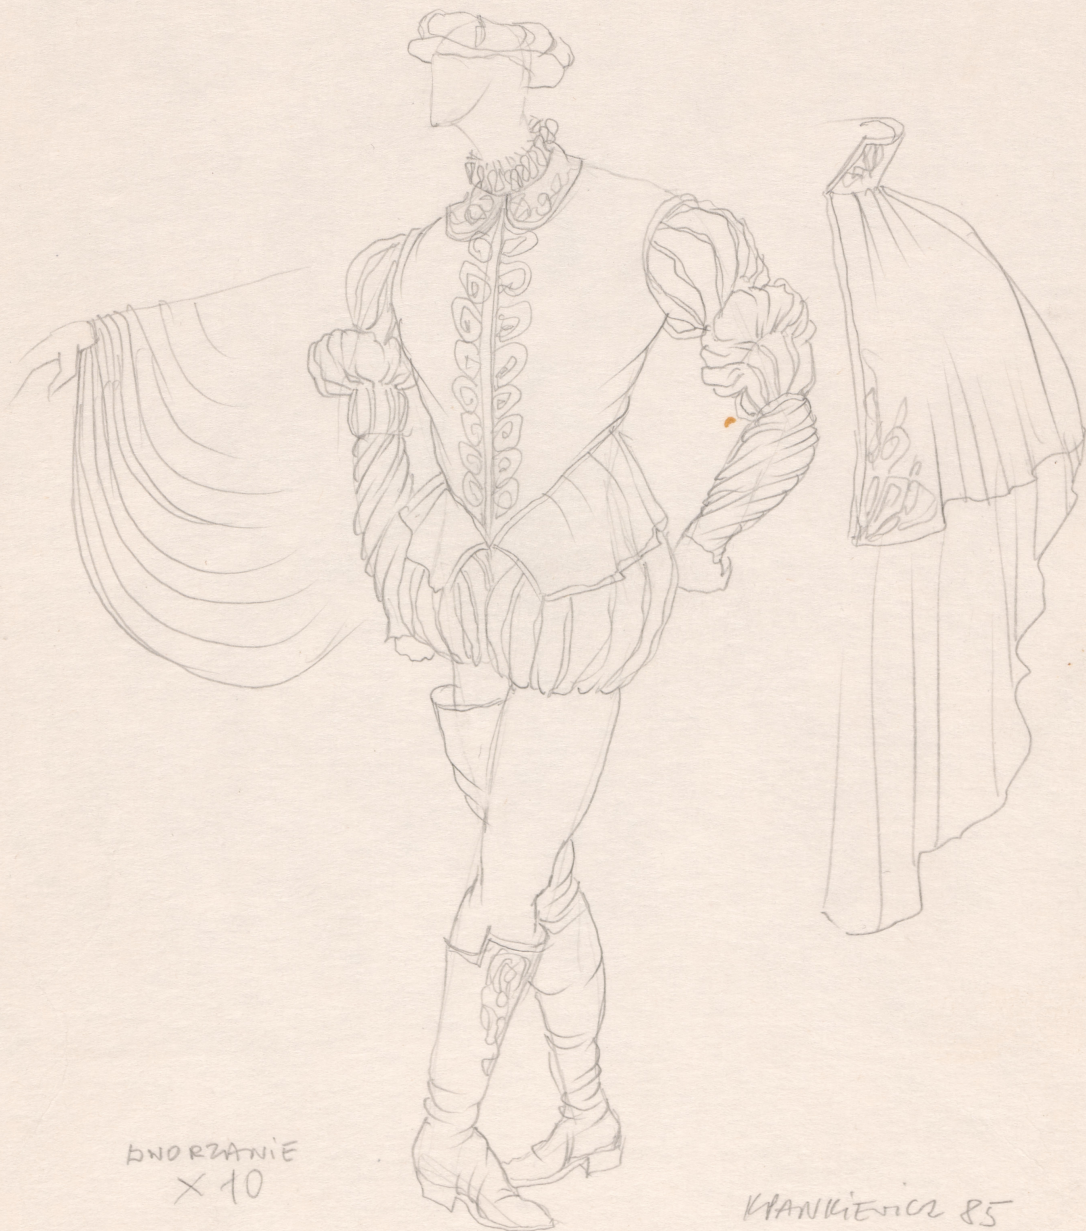

Karta obiektu

Sygnatura: TP_S_242_0002

Nazwa obiektu: Artur Oppman (Or-Ot), "Zaczarowana królowna", reż. Kazimierz Dejmek, premiera 23.05.1992

Opis: Projekt: kostium - Dworzanie

Kategoria: projekt kostiumu

Wymiary: 23.34 x 32.72 cm

Spektakl

Tytuł: Zaczarowana królowna

Autor: Artur Oppman (Or-Ot)

Reżyseria: Kazimierz Dejmek

Scenografia: Krzysztof Pankiewicz

Kostiumy: Krzysztof Pankiewicz

Premiera: 23.05.1992