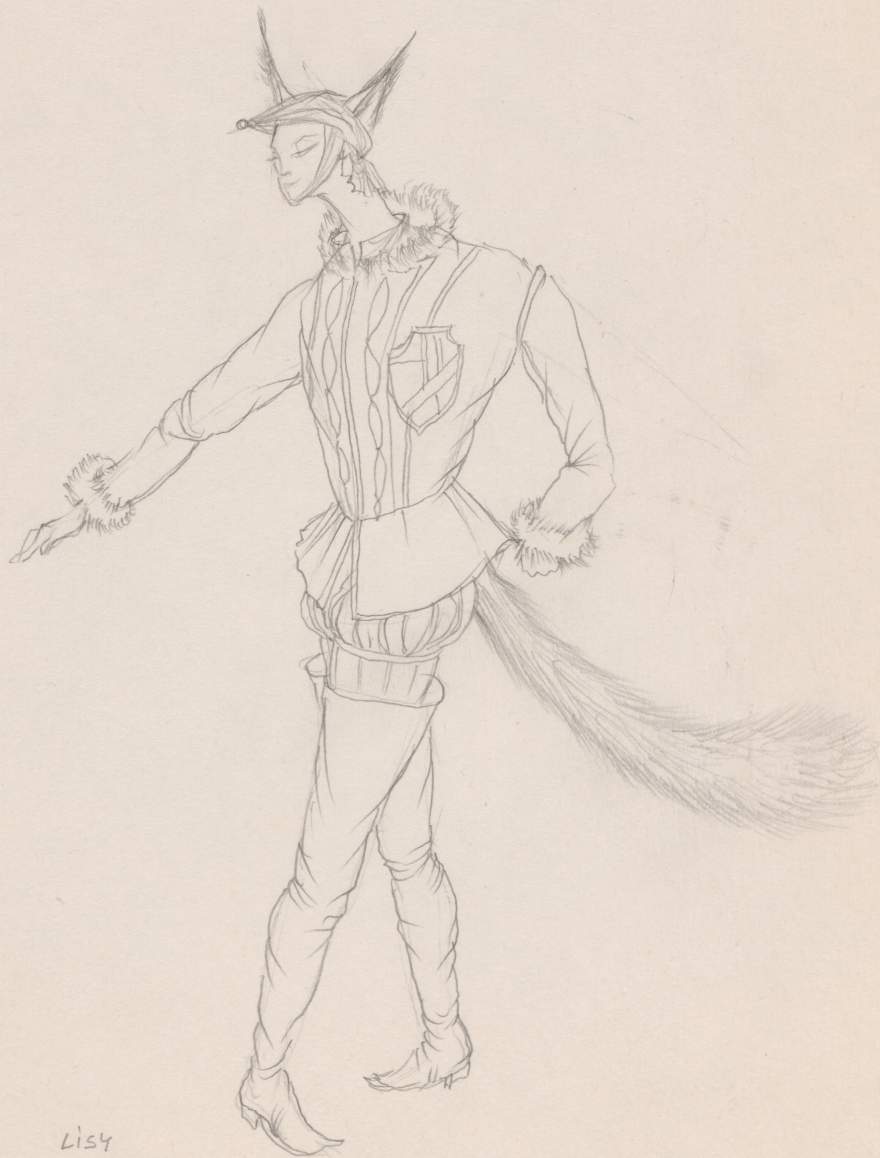

## Karta obiektu

Sygnatura: TP\_S\_242\_0021

Nazwa obiektu: Artur Oppman (Or-Ot), "Zaczarowana królowna", reż. Kazimierz Dejmek, premiera 23.05.1992

Opis: Projekt: kostium - Lisy

Kategoria: projekt kostiumu

## Spektakl

Tytuł: Zaczarowana królowna

Autor: Artur Oppman (Or-Ot)

Reżyseria: Kazimierz Dejmek

Scenografia: Krzysztof Pankiewicz

Kostiumy: Krzysztof Pankiewicz

Premiera: 23.05.1992

4