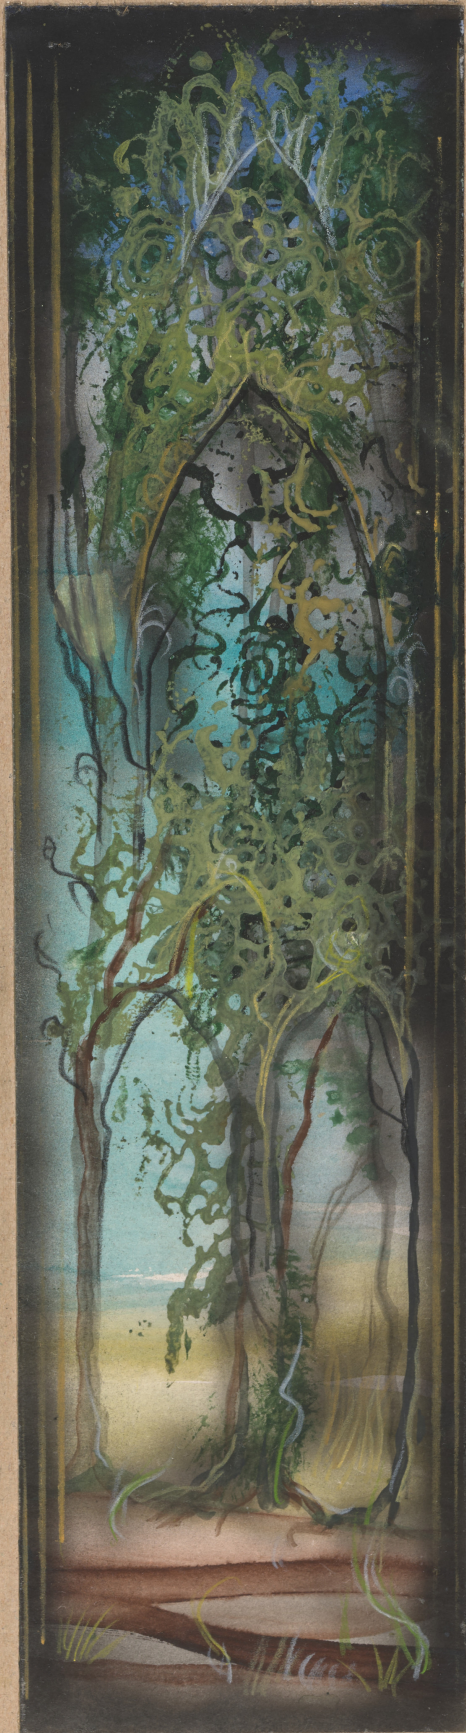

Karta obiektu

Sygnatura: TP_S_242_0026

Nazwa obiektu: Artur Oppman (Or-Ot), "Zaczarowana królowna", reż. Kazimierz Dejmek, premiera 23.05.1992

Opis: Projekt: scenografia

Kategoria: projekt dekoracji

Technika: szkic na papierze

Data utworzenia: 23.03.1986

Autor: Krzysztof Pankiewicz

Język: polski

Wymiary: 14.42x39.1 cm

Twórca zasobu: Teatr Polski w Warszawie

Prawa autorskie: Wszystkie prawa zastrzeżone

Wymiary: 14.42 x 39.1 cm

Spektakl

Tytuł: Zaczarowana królowna

Autor: Artur Oppman (Or-Ot)

Reżyseria: Kazimierz Dejmek

Scenografia: Krzysztof Pankiewicz

Kostiumy: Krzysztof Pankiewicz

Premiera: 23.05.1992

+ 2000 Tremble 1