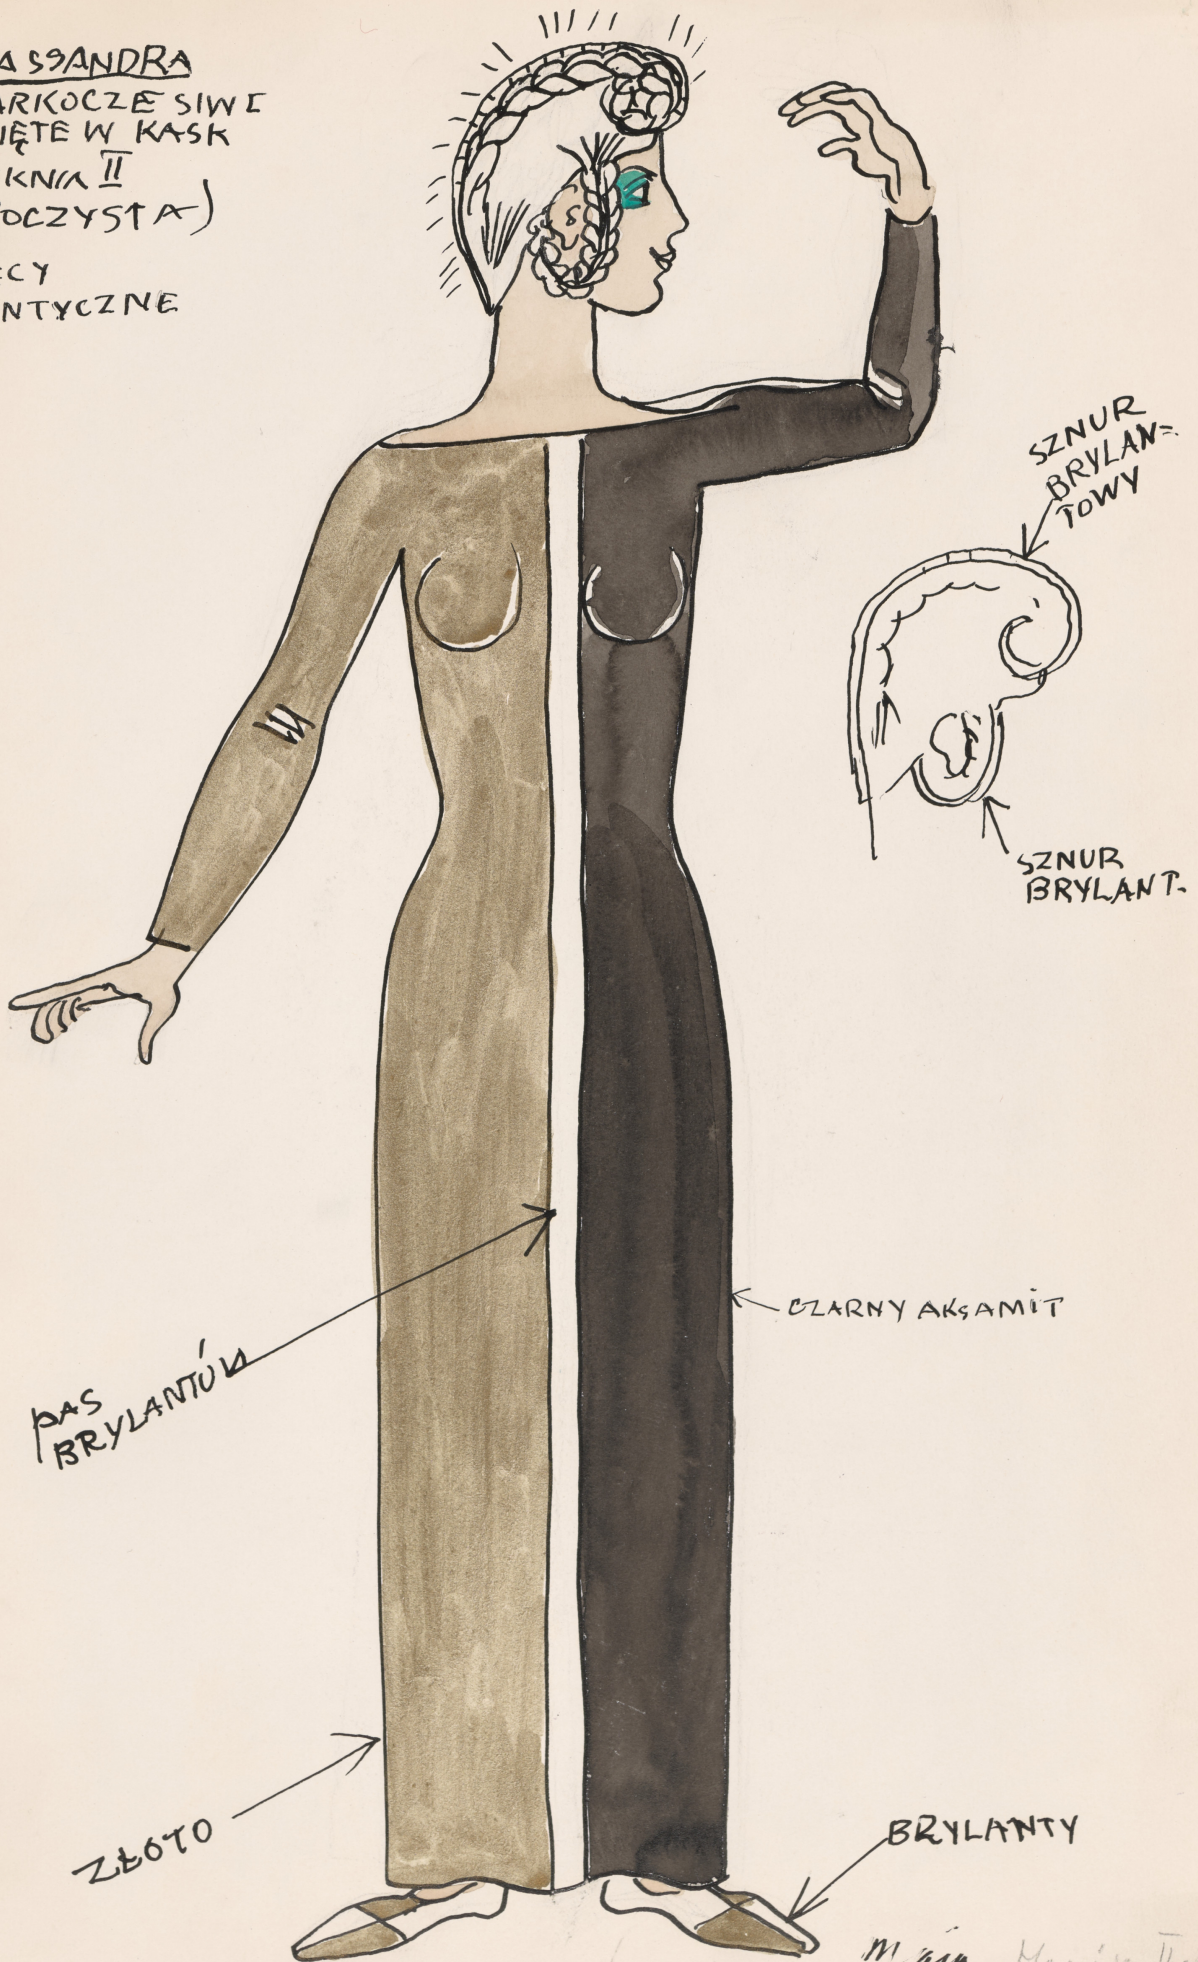

Karta obiektu

Sygnatura: TP_S_252_0006

Nazwa obiektu: Artur Marya Swinarski, "Złota wieża", reż. Zygmunt Chmielewski, premiera 24.01.1959

Opis: Projekt: kostium - Kasandra

Kategoria: projekt kostiumu

Technika: szkic na papierze

Data utworzenia: 24.01.1959

Autor: Maja Berezowska

Język: polski

Wymiary: 21.82x33.26 cm

Twórca zasobu: Teatr Polski w Warszawie

Prawa autorskie: Wszystkie prawa zastrzeżone

Wymiary: 21.82 x 33.26 cm

Spektakl

Tytuł: Złota wieża

Autor: Artur Marya Swinarski

Reżyseria: Zygmunt Chmielewski

Scenografia: Maja Berezowska

Kostiumy: Maja Berezowska

Premiera: 24.01.1959

KASSANDRA
WARKOCZE SIWE
UPIĘTE W KASK
SUKNIA II
(UROCZYSTA)
PLECY
IDENTYCZNE