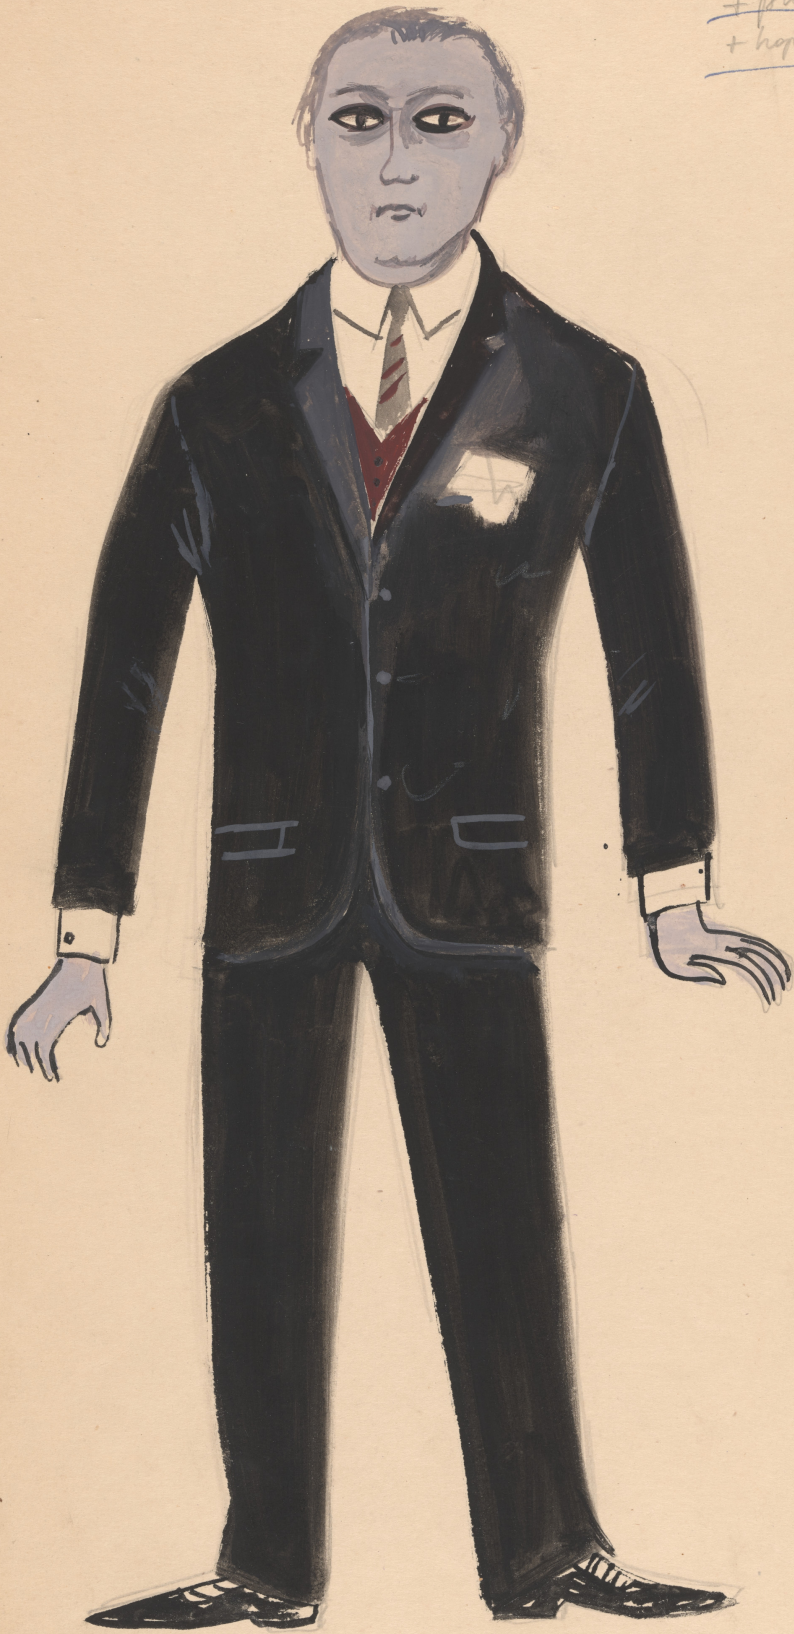

WOLLEJKO

PODRÓŻNY I
ok. II

5

+ ptorek
+ hopelun

gor. - mierny.
Komincho - domstka uctno.

Kamukuta

Acceptyflandij
4.5.65