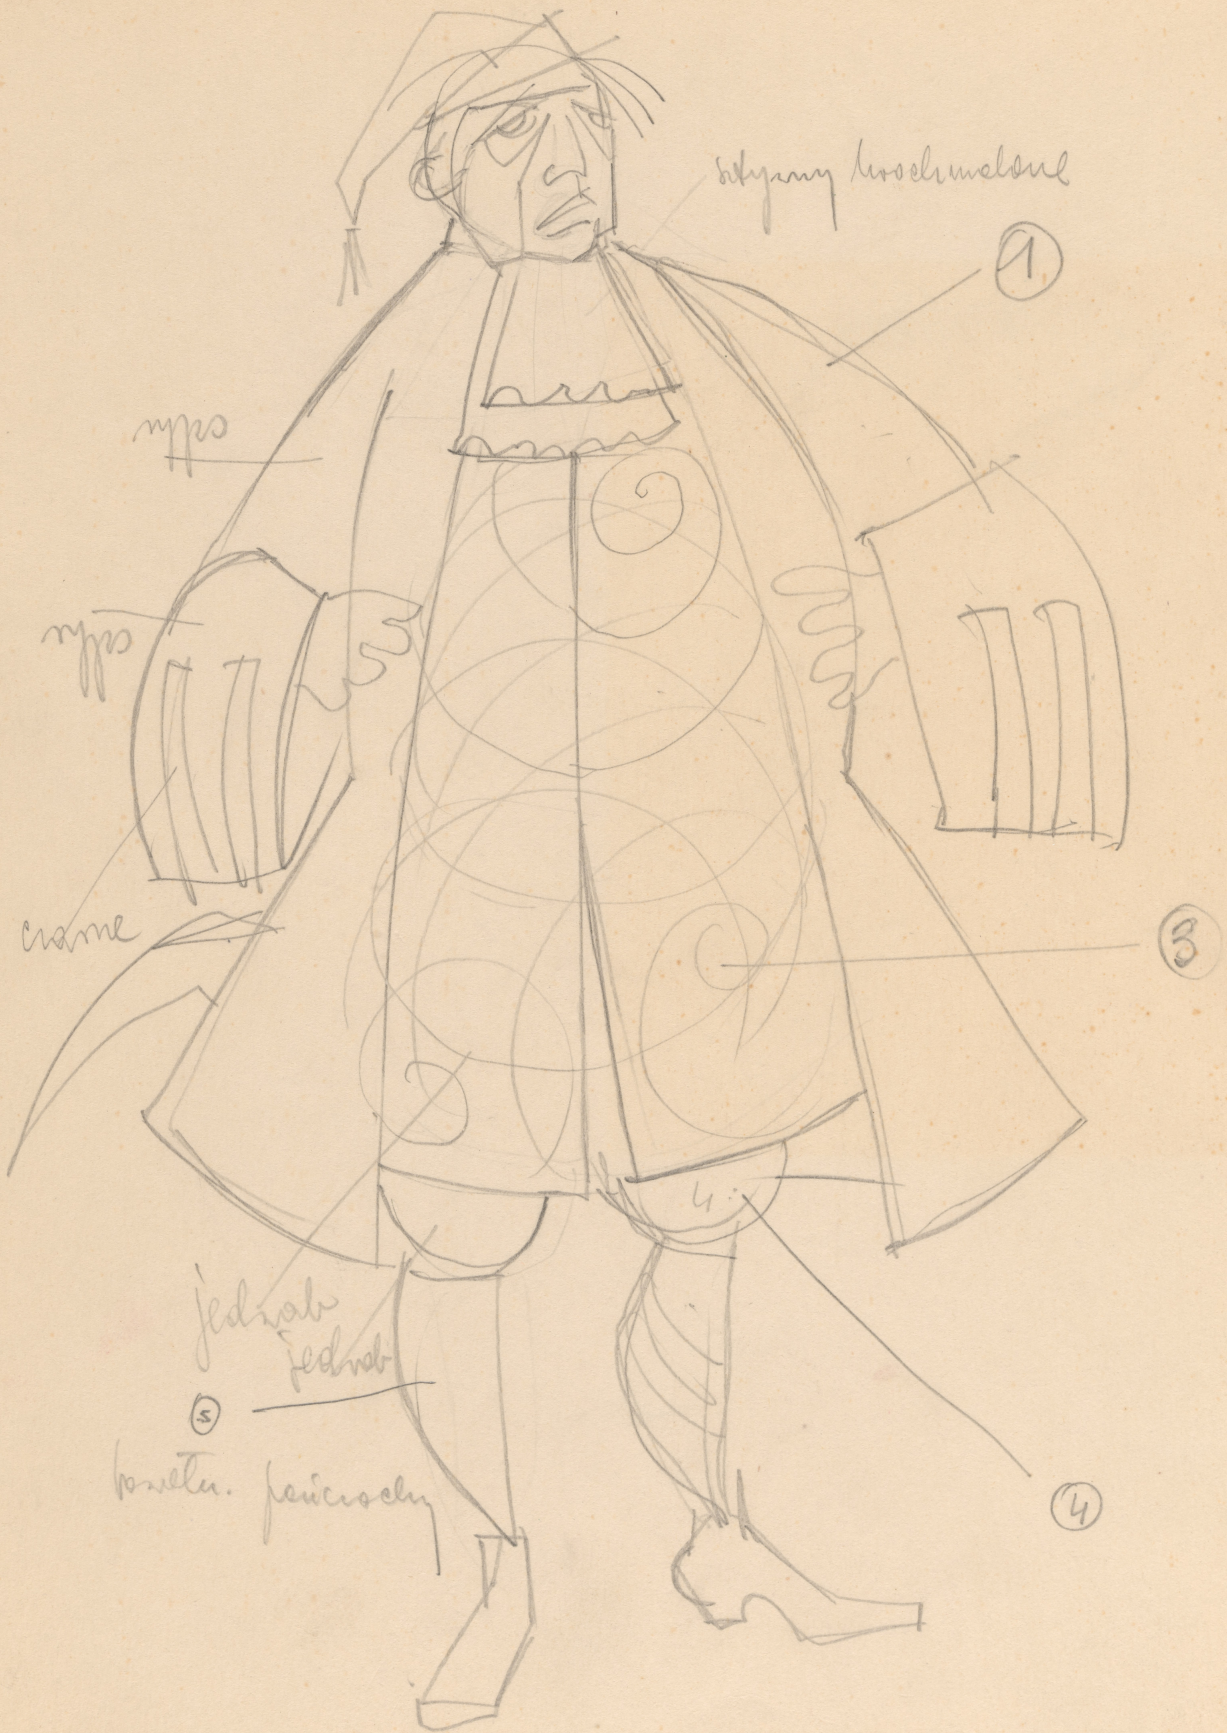

## Karta obiektu

Sygnatura: TP\_S\_305\_0003

Nazwa obiektu: Molière, "Chory z urojenia", reż. Władysław Hańcza, premiera 10.05.1960

Opis: Projekt: kostium - Argan

Kategoria: projekt kostiumu

Technika: szkic na papierze

Data utworzenia: 10.05.1960

Autor: Janusz A. Krassowski

Język: polski

Wymiary: 23.9x33.31 cm

Twórca zasobu: Teatr Polski w Warszawie

Prawa autorskie: Wszystkie prawa zastrzeżone

Wymiary: 23.9 x 33.31 cm

## Spektakl

Tytuł: Chory z urojenia

Autor: Molière

Reżyseria: Władysław Hańcza

Scenografia: Janusz A. Krassowski

Kostiumy: Janusz A. Krassowski

Premiera: 10.05.1960

Imouliorski