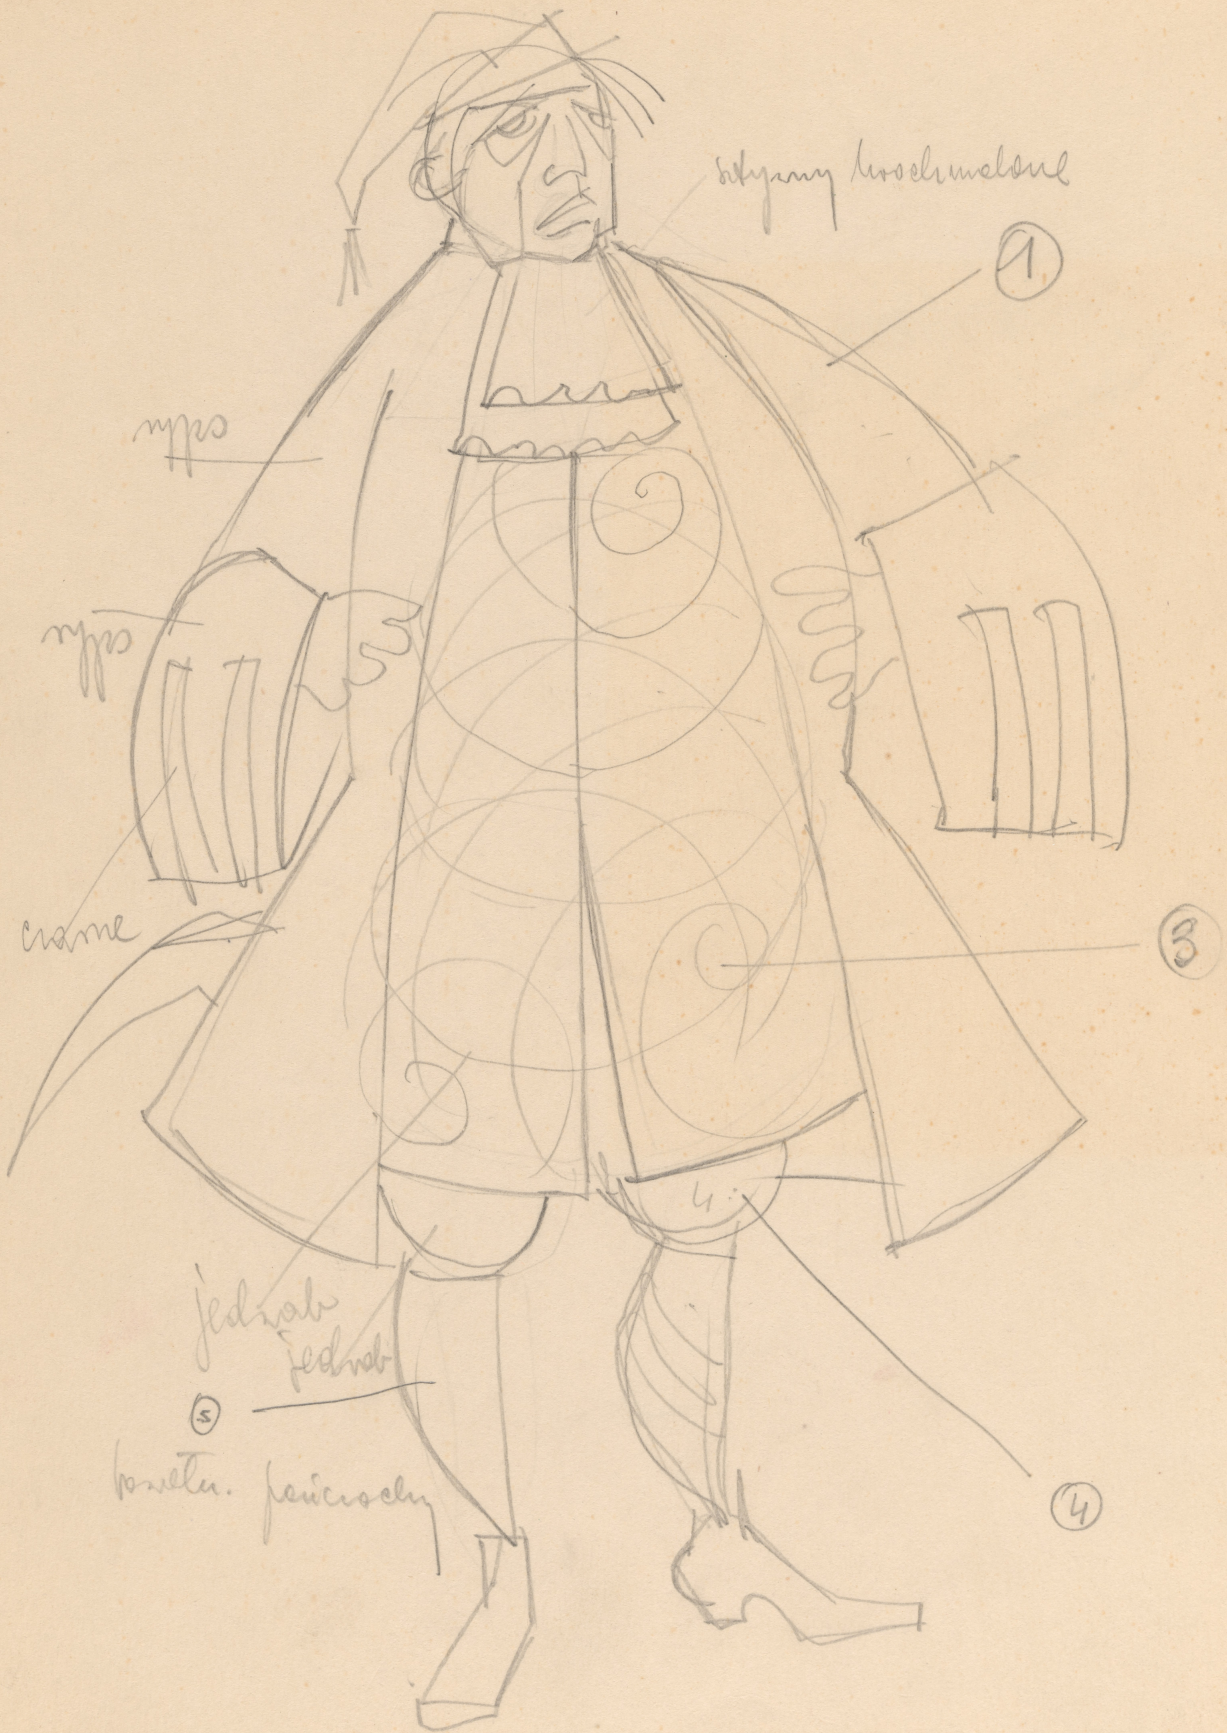

Karta obiektu

Sygnatura: TP_S_305_0003

Nazwa obiektu: Molière, "Chory z urojenia", reż. Władysław Hańcza, premiera 10.05.1960

Opis: Projekt: kostium - Argan

Kategoria: projekt kostiumu

Technika: szkic na papierze

Data utworzenia: 10.05.1960

Autor: Janusz A. Krassowski

Język: polski

Wymiary: 23.9x33.31 cm

Twórca zasobu: Teatr Polski w Warszawie

Prawa autorskie: Wszystkie prawa zastrzeżone

Wymiary: 23.9 x 33.31 cm

Spektakl

Tytuł: Chory z urojenia

Autor: Molière

Reżyseria: Władysław Hańcza

Scenografia: Janusz A. Krassowski

Kostiumy: Janusz A. Krassowski

Premiera: 10.05.1960

Druciorski